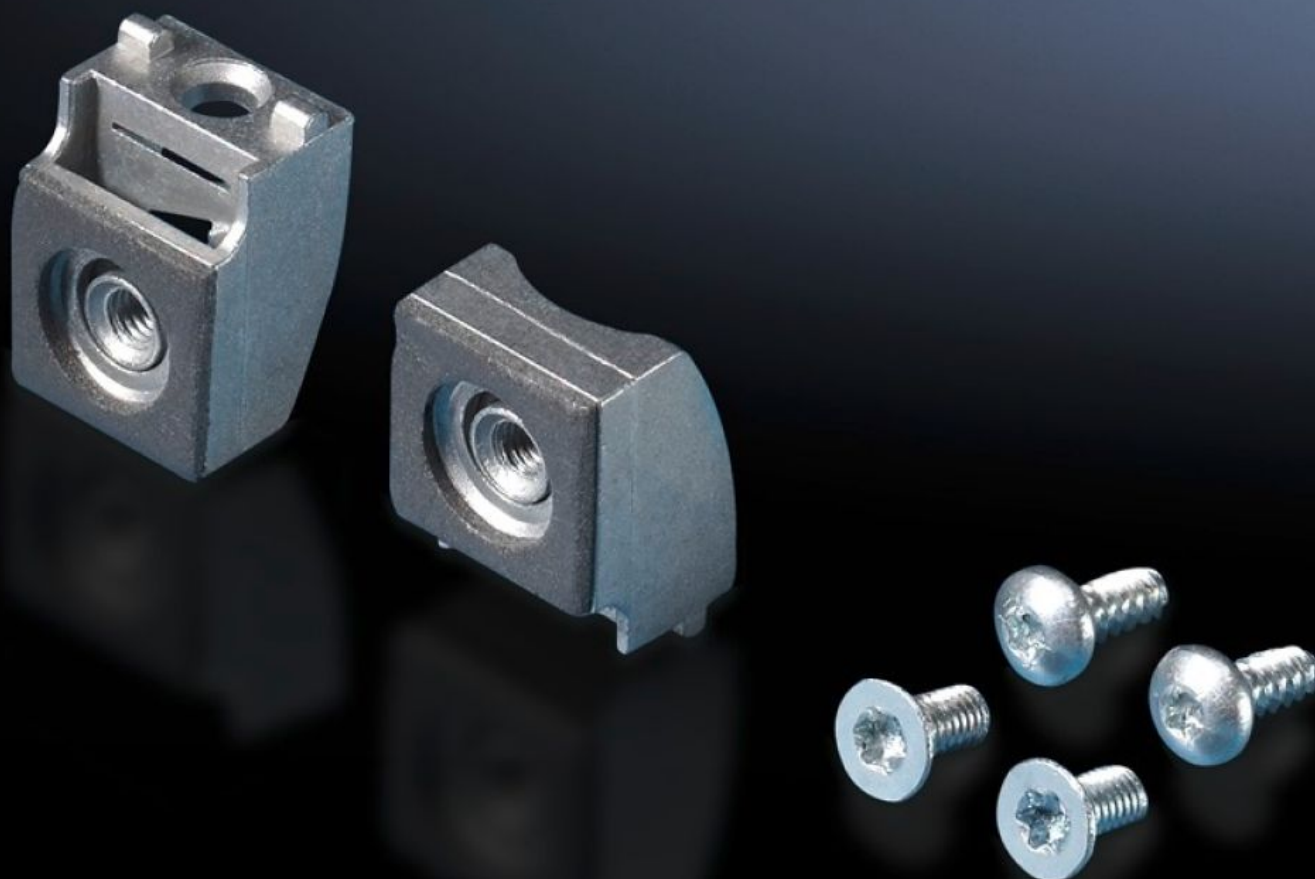

Rittal – The System.

Faster – better – everywhere.

TS 8800.071

Plaatdeelhouders, binnenzijde

Staat: 22.05.2026 (Bron: rittal.com/be-nl)

ENCLOSURES

POWER DISTRIBUTION

CLIMATE CONTROL

IT INFRASTRUCTURE

SOFTWARE & SERVICES

FRIEDHELM LOH GROUP