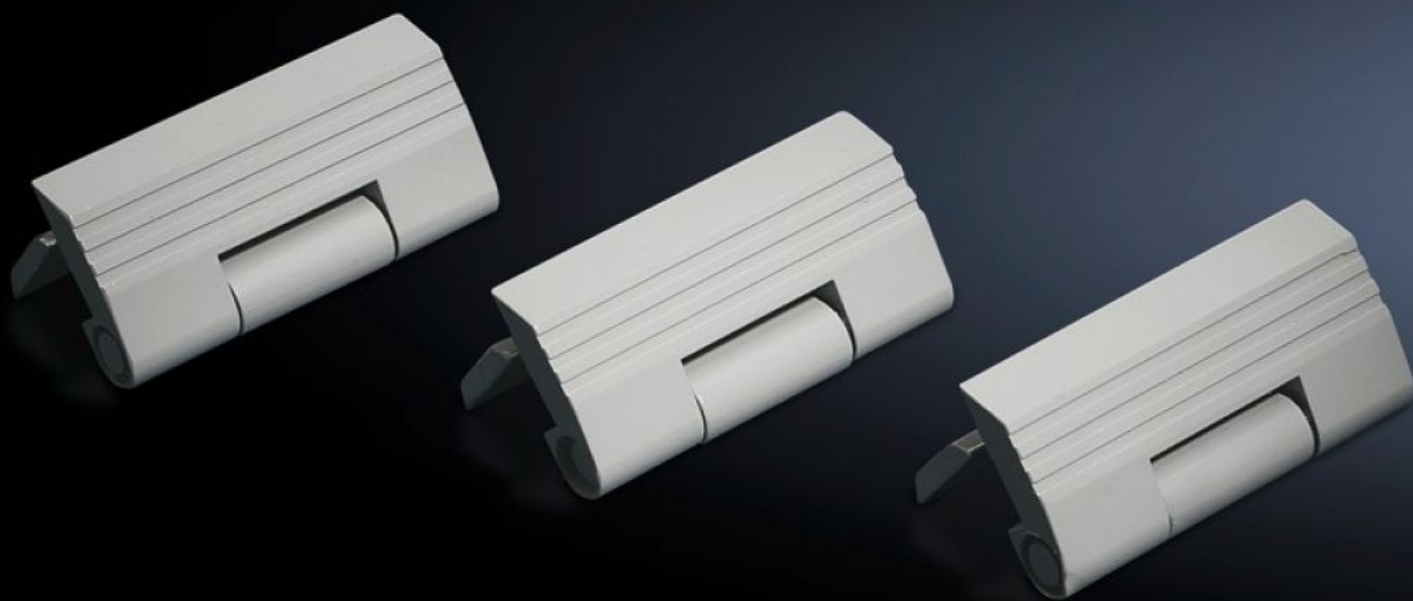

Rittal – The System.

Faster – better – everywhere.

TS 8800.110 Scharnier

Staat: 23.05.2026 (Bron: rittal.com/be-nl)

ENCLOSURES

POWER DISTRIBUTION

CLIMATE CONTROL

IT INFRASTRUCTURE

SOFTWARE & SERVICES

FRIEDHELM LOH GROUP