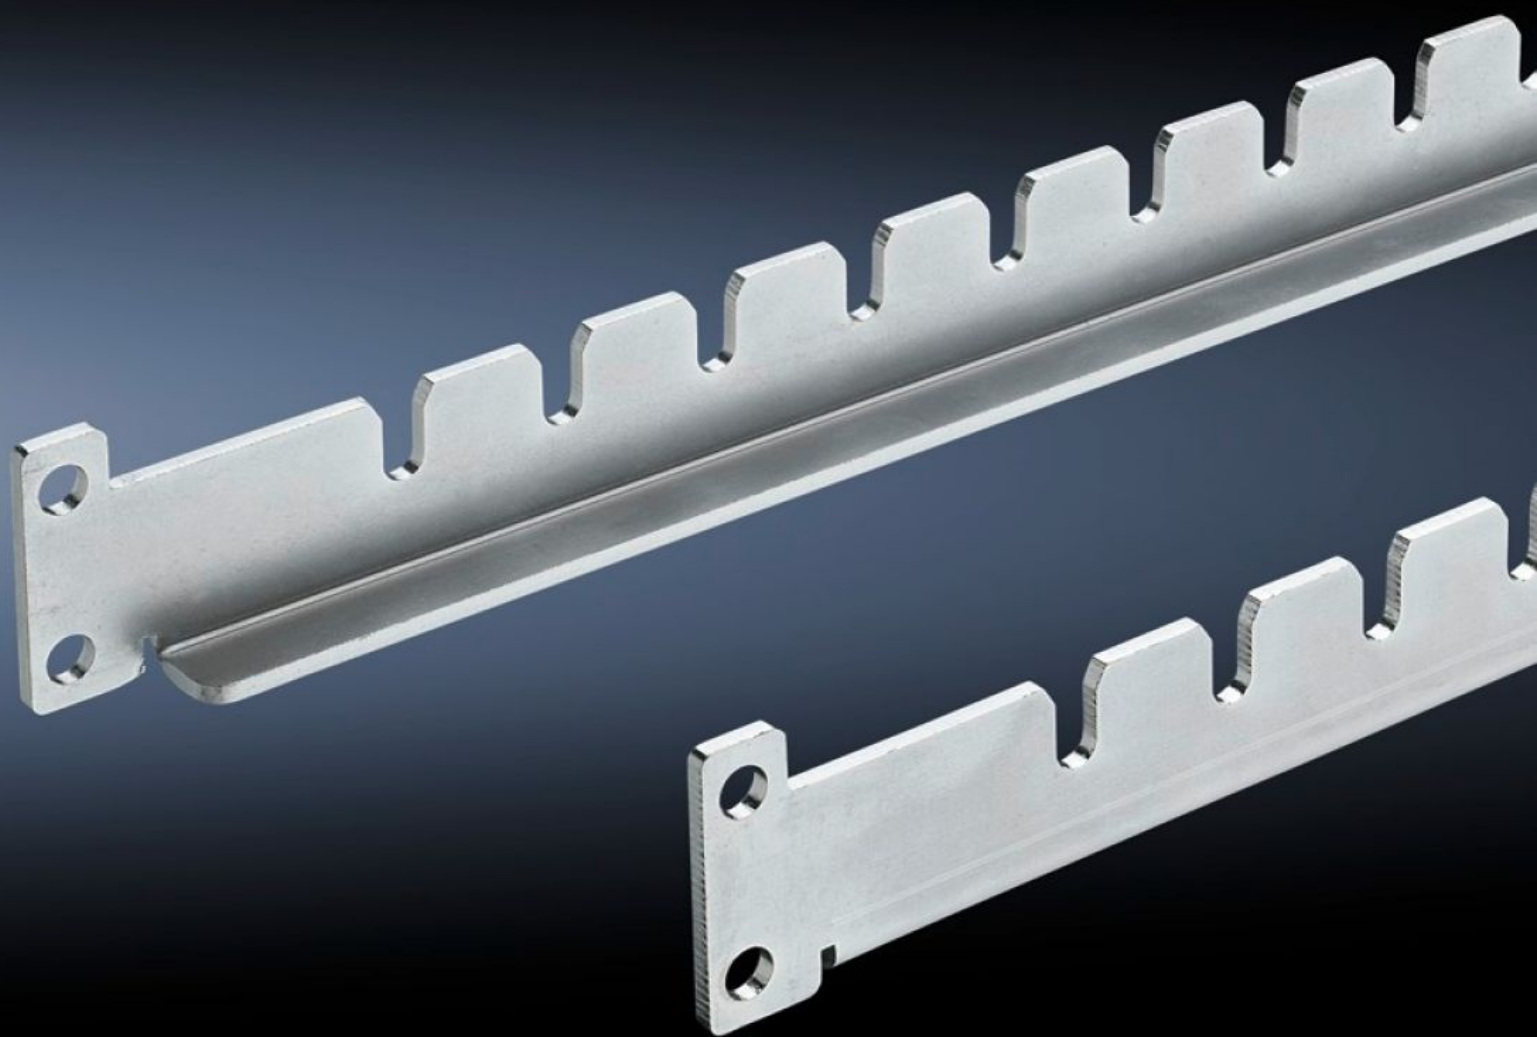

Rittal – The System.

Faster – better – everywhere.

TS 8800.240

Inbouwset voor het Moeller MR 25 bedradingsstelsel

Staat: 23.05.2026 (Bron: rittal.com/be-nl)

ENCLOSURES

POWER DISTRIBUTION

CLIMATE CONTROL

IT INFRASTRUCTURE

SOFTWARE & SERVICES

FRIEDHELM LOH GROUP

TS 8800.240 - Inbouwset voor het Moeller MR 25 bedradingsysteem

Inbouwset voor het Moeller MR 25 bedradingsysteem.

Functies

Bestelnr.	TS 8800.240
Levering	1 set = 2 montagehoeken, 4 montagerails, incl. bevestigingsmateriaal
Geschikt voor behuizingstype	TS 8
Leveringseenheid	1 set
Nettogewicht	0,95 kg
Brutogewicht	1,15 kg
Douanetariefnummer	73269098
ETIM 9	EC002625
ECLASS 8.0	27189234