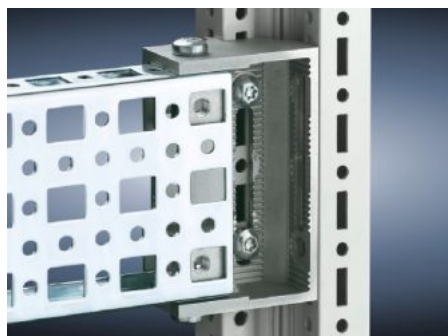

Rittal – The System.

Faster – better – everywhere.

TS 8800.330

Combinatie-bevestigingsprofiel TS

Staat: 23.05.2025 (Bron: rittal.com/b...)

ENCLOSURES

POWER DISTRIBUTION

CLIMATE CONTROL

IT INFRASTRUCTURE

SOFTWARE & SERVICES

FRIEDHELM LOH GROUP

TS 8800.330 - Combinatie-bevestigingsprofiel TS

Voor de bevestiging van montage-chassis 23 x 73 mm of montagerails 23 x 23 mm.

Functies

Bestelnr.	TS 8800.330
Product omschrijving	Voor de bevestiging van montagerails 23 x 73 mm of montagerails 23 x 23 mm.
Materiaal	Zinkspuitwerk
Levering	1 set = 1 combinatie-bevestigingsprofiel, 1 arretering, 3 plaatschroeven 5,5 x 13 mm
Inbouwmogelijkheden	Op het verticale TS kastprofiel (25 mm raster, in stappen van 2 mm) Op het horizontale VX SE kastprofiel boven, in de breedte
Geschikt voor behuizingstype	TS VX SE
Leveringseenheid	6 st.
Nettogewicht	0,93 kg
Brutogewicht	1,12 kg
Douanetariefnummer	83024900
ETIM 9	EC002625
ECLASS 8.0	27189234
Product omschrijving	Combinatie-bevestigings-profiel TS