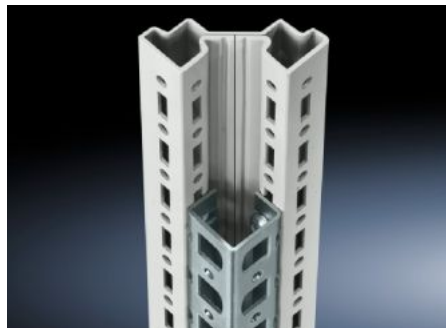

SOFTWARE & SERVICES

FRIEDHELM LOH GROUP

TS 8800.380 - Adapterrail voor PS compatibiliteit

Voor inbouw in de verticale TS kastprofielen voor realiseren van de compatibiliteit met: PS montagerail, PS montage chassis, PS System-Chassis.

Funcities

Bestelnr.	TS 8800.380
Product omschrijving	Voor het realiseren van compatibiliteit met: PS montagerail 23 x 23 mm, PS montagerail 23 x 73 mm en PS systeemchassis 23 x 73 mm.
Materiaal	Plaatstaal
Oppervlak	Verzinkt
Levering	Incl. bevestigingsschroeven
Inbouwmogelijkheden	Op het verticale TS, VX SE kastprofiel Op het horizontale VX SE kastprofiel boven, in de breedte
Geschikt voor	Behuizingstype: TS Hoogte: = 1.800 mm
Leveringseenheid	4 st.
Nettogewicht	3,724 kg
Brutogewicht	3,924 kg
Douanetariefnummer	73269098
ETIM 9	EC002625
ECLASS 8.0	27189234

Funcities

Product omschrijving

TS Adapterrail voor PS compatibiliteit, voor kashoogte 1800 mm,
plaatstaal, verzinkt