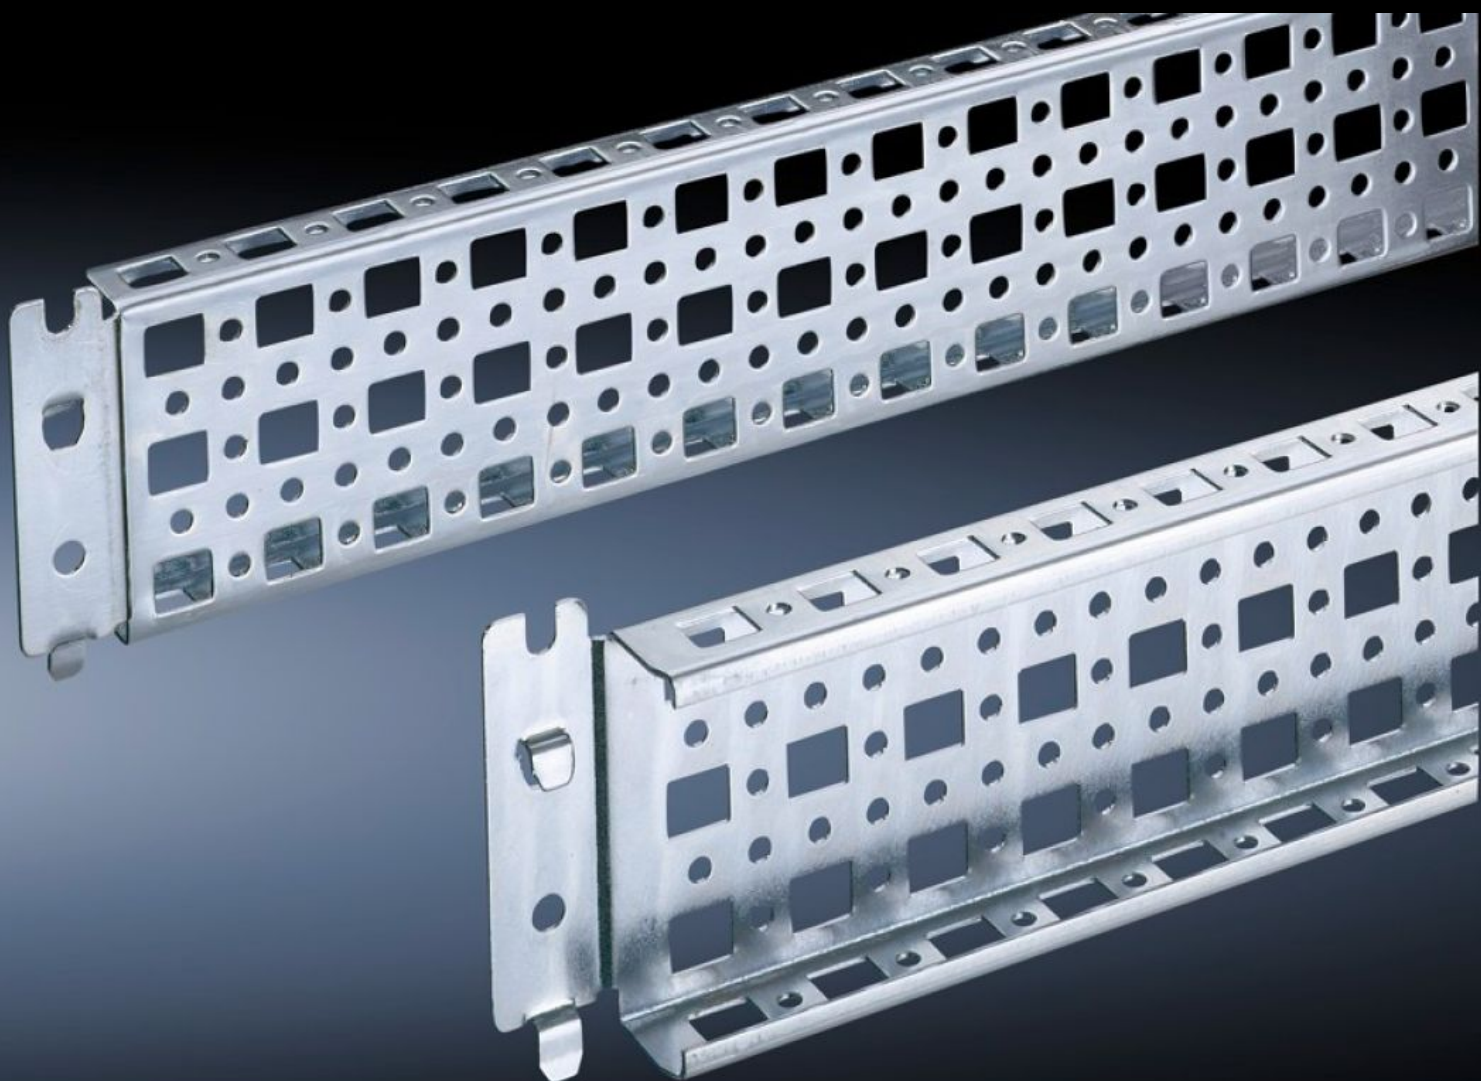

Rittal – The System.

Faster – better – everywhere.

SZ 8800.650

PS systeemchassis 23 x 73 mm

Staat: 23.05.2026 (Bron: rittal.com/be-nl)

ENCLOSURES

POWER DISTRIBUTION

CLIMATE CONTROL

IT INFRASTRUCTURE

SOFTWARE & SERVICES

FRIEDHELM LOH GROUP

SZ 8800.650 - PS systeemchassis 23 x 73 mm voor TS, VX SE

Voor directe montage aan de horizontale TS behuizingsprofielen. Op de verticale TS behuizingsprofielen alleen via adapter mogelijk. Eenvoudig in de TS boring inhangen en vastzetten.

Functies

Bestelnr.	SZ 8800.650
Product omschrijving	Variabel met 5 rijen gaten voor universele kastopbouw of deelmontage. Eenvoudig in de systeemboring inhangen en vastzetten.
Materiaal	Plaatstaal
Oppervlak	Verzinkt
Levering	Incl. bevestigingsschroeven
Inbouw mogelijkheden	Op het verticale TS, VX SE kastprofiel met adapterrail voor VX-compatibiliteit Aan het horizontale TS kastprofiel Op het horizontale VX SE kastprofiel onder Op het horizontale VX SE kastprofiel boven, in de breedte
Geschikt voor	Behuizingstype: TS VX SE Breedte/diepte: 500 mm
Leveringseenheid	4 st.
Nettogewicht	2 kg
Brutogewicht	2,051 kg