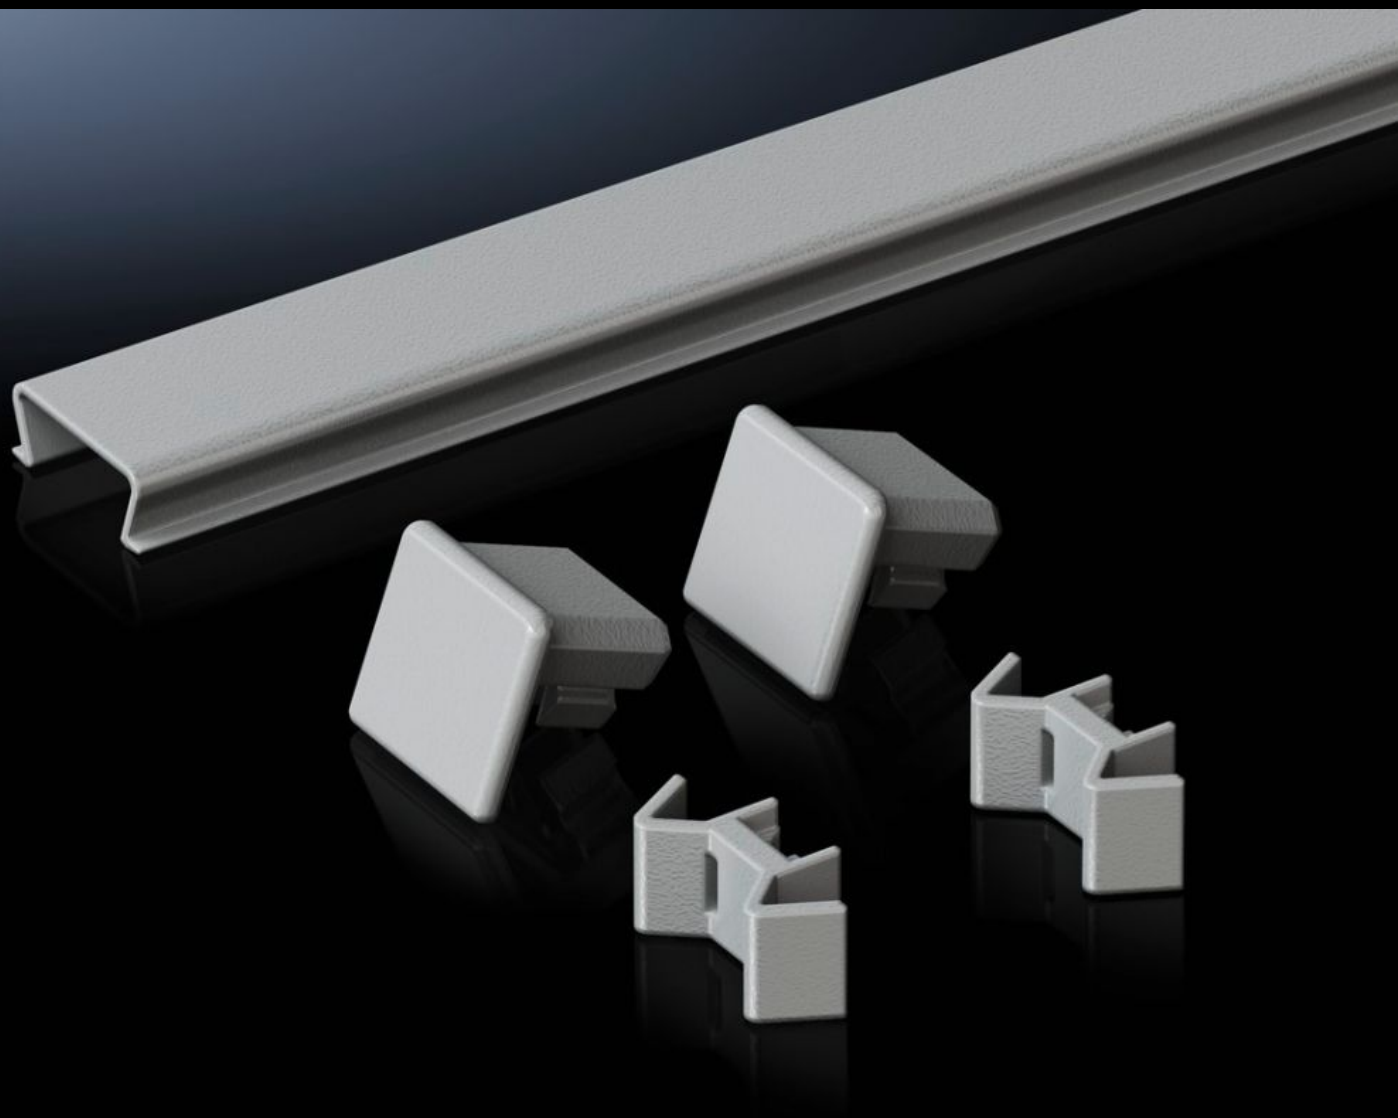

Rittal – The System.

Faster – better – everywhere.

TS 8800.885

Afdekking koppeling bovenzijde

Staat: 17.04.2026 (Bron: rittal.com/be-nl)

ENCLOSURES

POWER DISTRIBUTION

CLIMATE CONTROL

IT INFRASTRUCTURE

SOFTWARE & SERVICES

FRIEDHELM LOH GROUP

TS 8800.885 - Afdekking koppeling bovenzijde voor VX, VX IT, TS, TS IT

Over de afdichting tussen twee kasten kan eenvoudig een extra afdekking met twee eindafdekkapjes worden geklikt. Dit voorkomt dat continu stof en vocht op de afdichting aanwezig is.

Functies

Bestelnr.	TS 8800.885
Product omschrijving	Over de afdichting tussen twee kasten kan eenvoudig een extra afdekking met twee eindafdekkapjes worden geklikt. Dit voorkomt dat continu stof en vocht op de afdichting aanwezig is.
Materiaal	Kunststof
Kleur	RAL 7035
Levering	Incl. bevestigingsmateriaal
Montage-instructie	Bij rug-aan-rug gekoppelde kasten ook in de breedte te monteren. Ook in combinatie met een stoflijst te gebruiken. Voor andere afmetingen eenvoudig op lengte in te korten
Geschikt voor	Behuizingstype: VX VX IT TS TS IT Diepte: = 800 mm
Leveringseenheid	1 st.
Nettogewicht	0,08 kg
Brutogewicht	0,085 kg
Douanetariefnummer	39269097
ETIM 9	EC002622
ECLASS 8.0	27189263
Product omschrijving	TS Afdekking koppeling TS bovenzijde tbv kastdiepte 800 mm, kunststof, RAL 7035