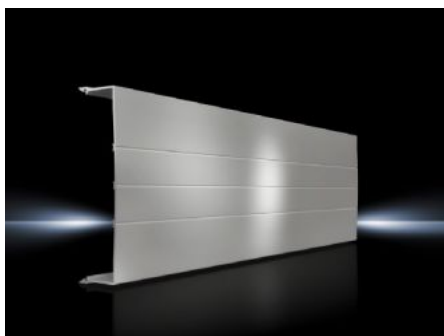

SOFTWARE & SERVICES

FRIEDHELM LOH GROUP

SV 9340.210 - Afdekprofiel voor RiLine railsystemen

Individueel op lengte in te korten, voor snelmontage op het bodemprofiel.

Functies

| | |
|---------------------------|--|
| Bestelnr. | SV 9340.210 |
| Product omschrijving | Voor klikmontage op het bodemprofiel. |
| Materiaal | Geëxtrudeerd hard-PVC Vlamdovend volgens UL 94-V0 |
| Kleur | RAL 7035 |
| Opmerking | Bij belasting van het afdekprofiel aan de voorzijde is ter stabilisering een steunplaat noodzakelijk Individueel op lengte in te korten |
| Aantal polen | 3-polig |
| Geschikt voor railsysteem | Vlak-koperrails, 3-polig PLS 800, 3-polig PLS 1600, 3-polig |
| Afmetingen | Lengte: 1.100 mm |
| Leveringseenheid | 2 st. |
| Nettogewicht | 2,8 kg |
| Brutogewicht | 2,98 kg |
| Douanetariefnummer | 85472000 |
| ETIM 9 | EC000775 |
| ECLASS 8.0 | 27142414 |

Funcities

Product omschrijving

SV RiLine60 afdekprofiel, 3-polig, L=1100 mm, RAL 7035, UL listed

Goedkeuringen

Goedkeuringen

UL + C-UL (listed)