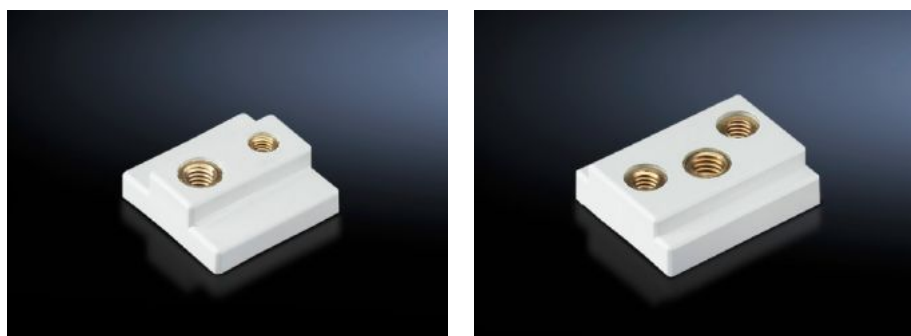

SOFTWARE & SERVICES

FRIEDHELM LOH GROUP

SV 9342.560 - Glijmoer voor CB-apparatenadapters

Voor de extra bevestiging van vermogensschakelaars met meer dan twee bevestigingspunten.

Functies

Bestelnr.	SV 9342.560
Product omschrijving	Voor de extra bevestiging van vermogensschakelaars met meer dan twee bevestigingspunten.
Kleur	RAL 7035
Opmerking	UL-toelating in combinatie met CB-apparatenadapters
Geschikt voor bestelnr.	9342.500 9342.510 9342.504 9342.514 9342.540 9342.550
Leveringseenheid	6 st.
Nettogewicht	0,012 kg
Brutogewicht	0,016 kg
Douanetariefnummer	39269097
ETIM 9	EC000096
ECLASS 8.0	23110804
Product omschrijving	SV Glijmoeren voor CB-apparatenadapter, draadinzetstuk M3/M4, RAL 7035