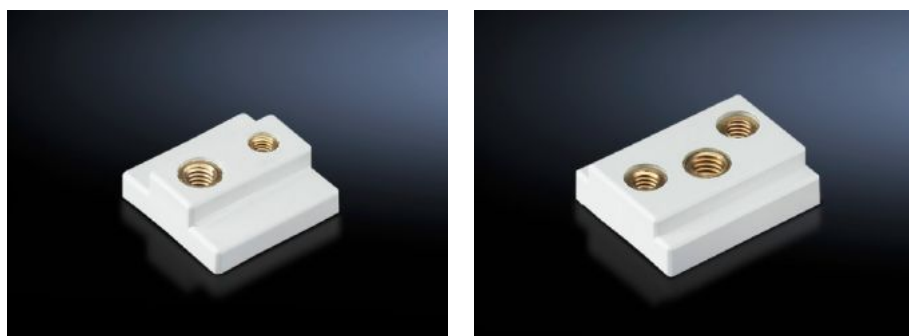

SOFTWARE & SERVICES

FRIEDHELM LOH GROUP

SV 9342.560 - Glijmoer voor CB-apparatenadapters

Voor de extra bevestiging van vermogensschakelaars met meer dan twee bevestigingspunten.

Functies

Bestelnr.	SV 9342.560
Product omschrijving	Voor de extra bevestiging van vermogensschakelaars met meer dan twee bevestigingspunten.
Kleur	RAL 7035
Opmerking	UL-toelating in combinatie met CB-apparatenadapters
Geschikt voor bestelnr.	9342.500 9342.510 9342.504 9342.514 9342.540 9342.550
Leveringseenheid	6 st.
Nettogewicht	0,012 kg
Brutogewicht	0,016 kg
Douanetariefnummer	39269097
ETIM 9	EC000096
ECLASS 8.0	23110804
Product omschrijving	SV Glijmoeren voor CB-apparatenadapter, draadinzetstuk M3/M4, RAL 7035