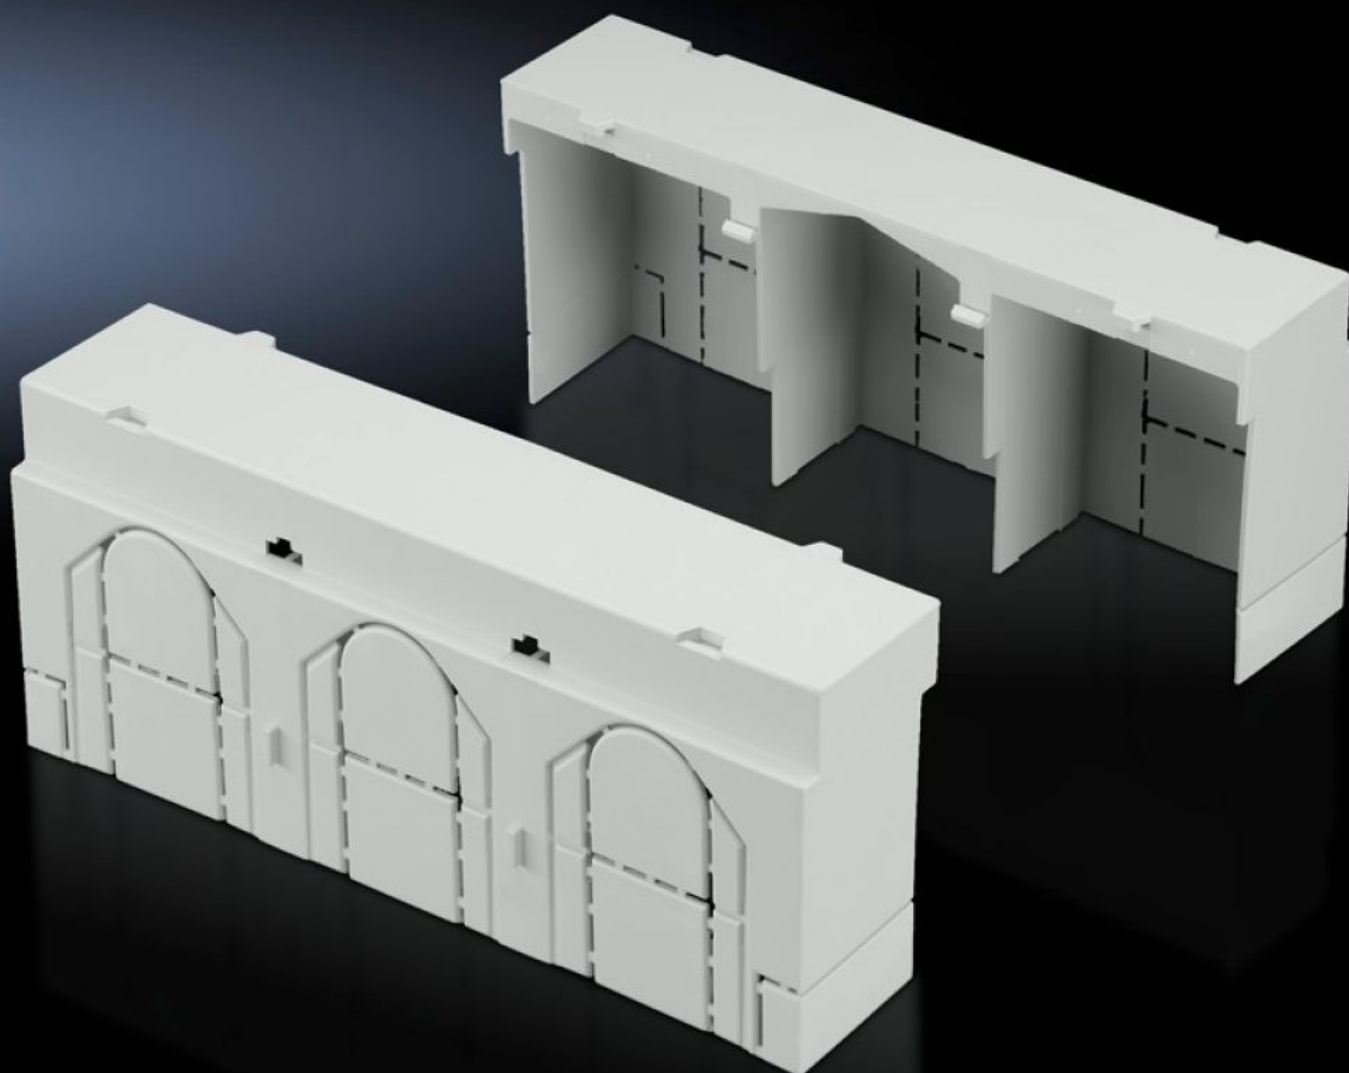

**Rittal – The System.**

Faster – better – everywhere.

**SV 9344.520**

**Afdekking aansluitruimte**

Staat: 04.04.2026 (Bron: [rittal.com/be-nl](http://rittal.com/be-nl))

ENCLOSURES

POWER DISTRIBUTION

CLIMATE CONTROL

# SV 9344.520 - Afdekking aansluitruimte voor NH-zekeringlastscheiders

Voor verlenging van de aanrakingsbeveiliging bij gebruik van kabelschoenen met lange pershuls, boven en onder willekeurig aanbouwbaar.

## Functies

Bestelnr.	SV 9344.520
Product omschrijving	Extra bescherming tegen aanraking, bijv. bij de toepassing van kabelschoenen met lange pershuls. Boven en onder willekeurig te koppelen.
Materiaal	Polyamide
Kleur	RAL 7035
Voor bouwgrootte	00
Leveringseenheid	2 st.
Nettogewicht	0,06 kg
Brutogewicht	0,064 kg
Douanetariefnummer	85472000
ETIM 9	EC000775
ECLASS 8.0	27142414
Product omschrijving	SV Afdekking aansluitruimte voor NH-lastscheider DIN00, 160A, PA 6, RAL 7035,