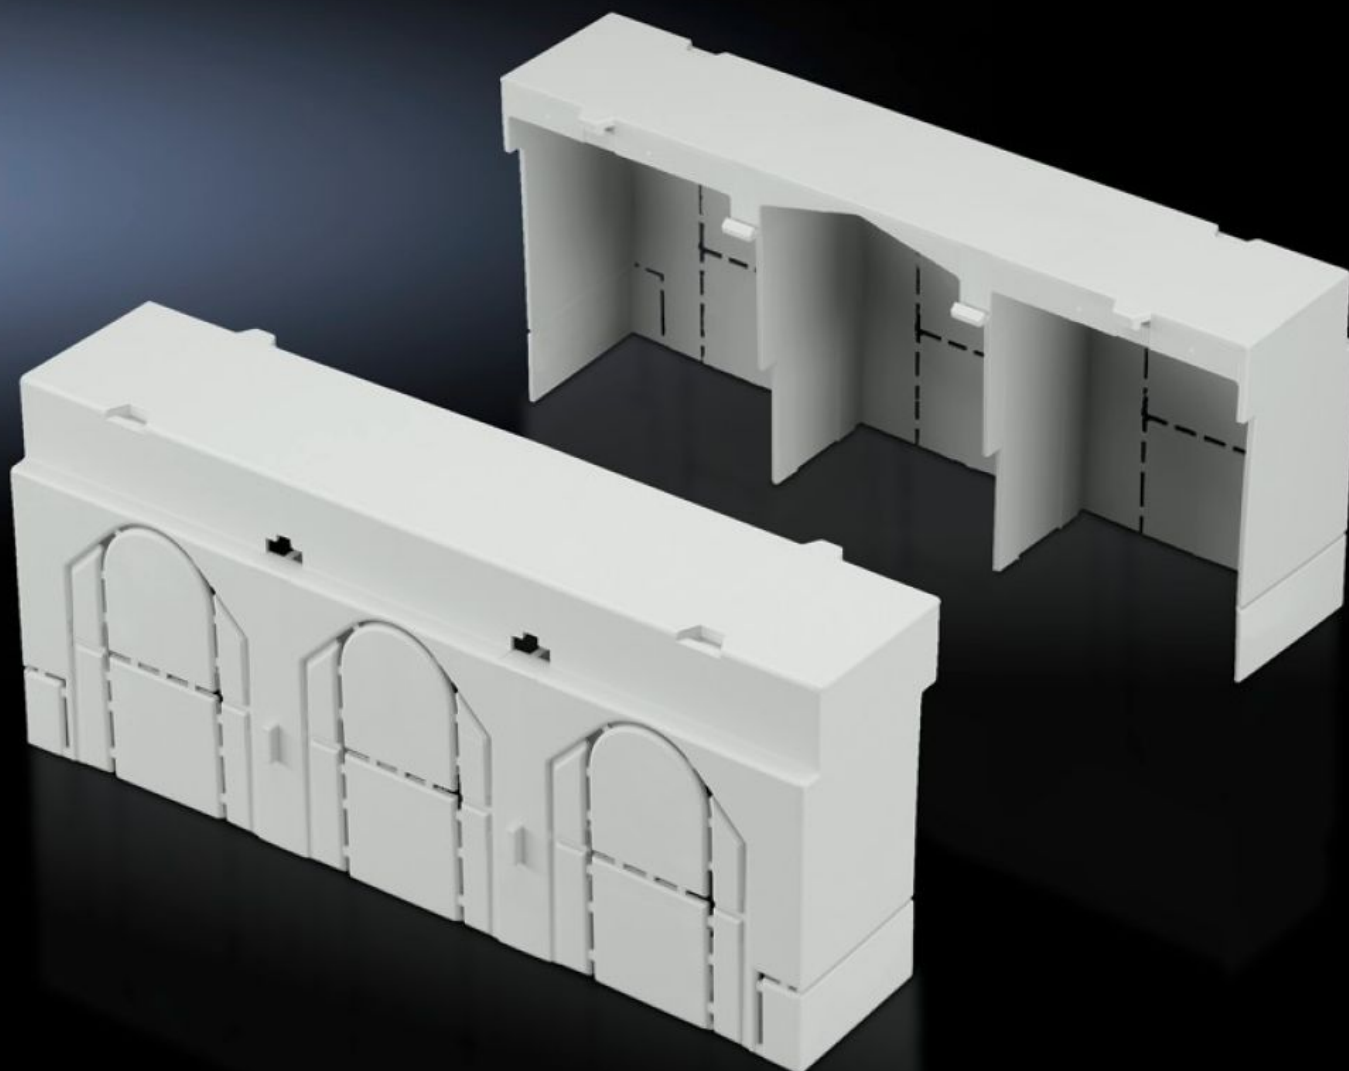

Rittal – The System.

Faster – better – everywhere.

SV 9344.520

Afdekking aansluitruimte

Staat: 16.01.2026 (Bron: rittal.com/be-nl)

ENCLOSURES

POWER DISTRIBUTION

CLIMATE CONTROL

IT INFRASTRUCTURE

SOFTWARE & SERVICES

FRIEDHELM LOH GROUP

SV 9344.520 - Afdekking aansluitruimte voor NH-zekeringlastscheiders

Voor verlenging van de aanrakingsbeveiliging bij gebruik van kabelschoenen met lange pershuls, boven en onder willekeurig aanbouwbaar.

Functies

Bestelnr.	SV 9344.520
Product omschrijving	Extra bescherming tegen aanraking, bijv. bij de toepassing van kabelschoenen met lange pershuls. Boven en onder willekeurig te koppelen.
Materiaal	Polyamide
Kleur	RAL 7035
Voor bouwgrootte	00
Leveringseenheid	2 st.
Nettogewicht	0.06
Brutogewicht	0.064
Douanetariefnummer	85472000
EAN	4028177540859
ETIM 9	EC000775
ECLASS 8.0	27142414