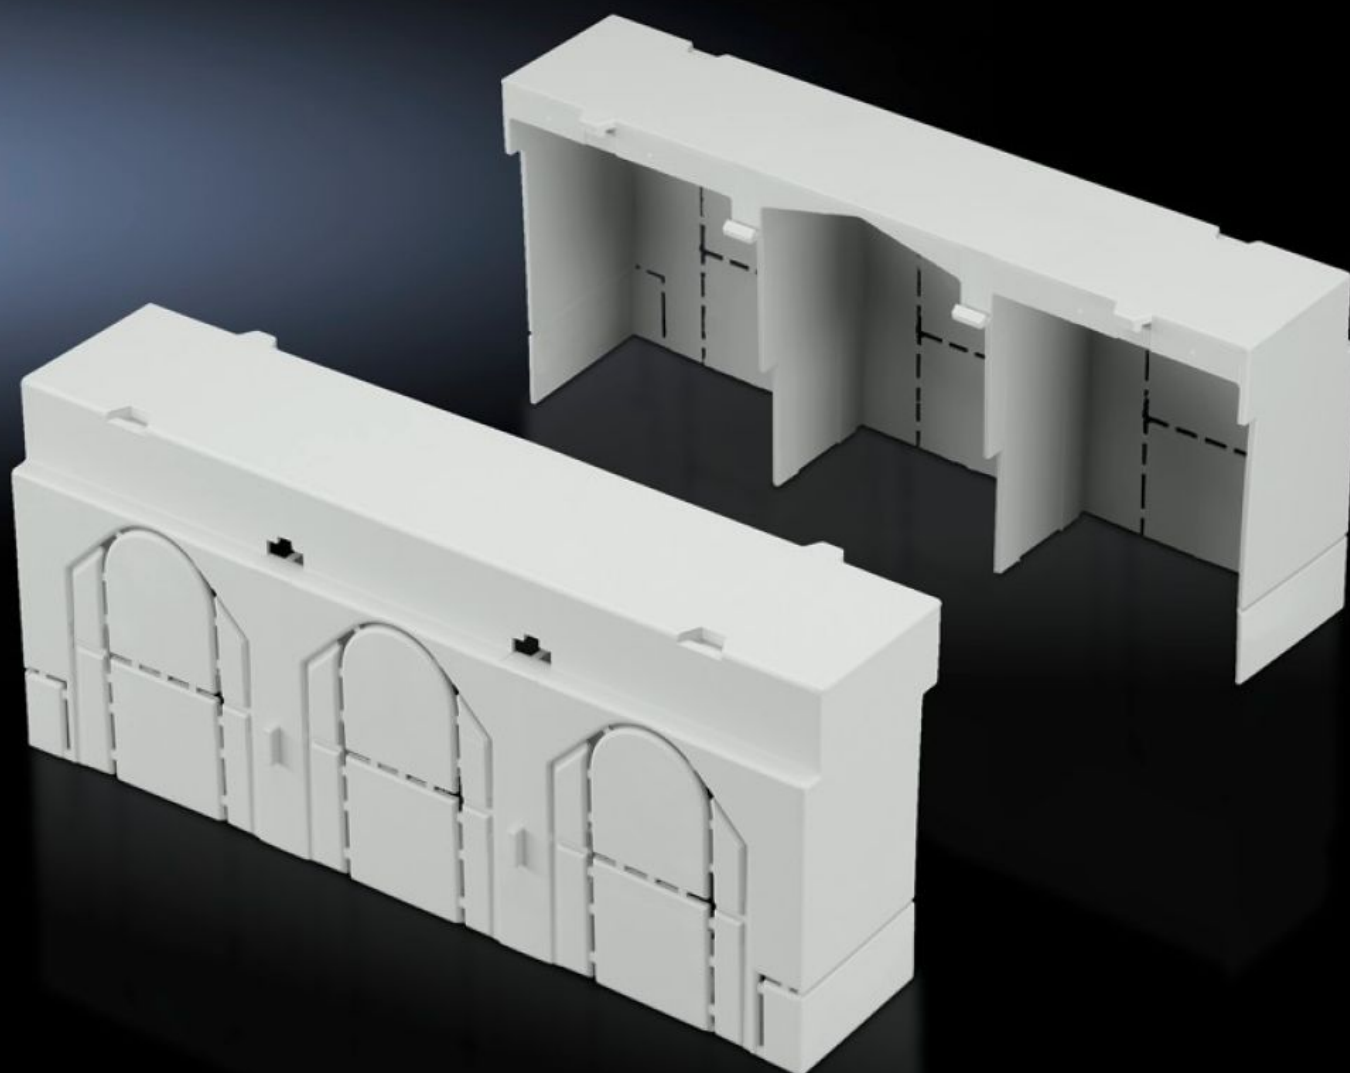

Rittal – The System.

Faster – better – everywhere.

SV 9344.520

Afdekking aansluitruimte

Staat: 18.02.2026 (Bron: rittal.com/be-nl)

ENCLOSURES

POWER DISTRIBUTION

CLIMATE CONTROL

IT INFRASTRUCTURE

SOFTWARE & SERVICES

FRIEDHELM LOH GROUP

SV 9344.520 - Afdekking aansluitruimte voor NH-zekeringlastscheiders

Voor verlenging van de aanrakingsbeveiliging bij gebruik van kabelschoenen met lange pershuls, boven en onder willekeurig aanbouwbaar.

Functies

Bestelnr.	SV 9344.520
Product omschrijving	Extra bescherming tegen aanraking, bijv. bij de toepassing van kabelschoenen met lange pershuls. Boven en onder willekeurig te koppelen.
Materiaal	Polyamide
Kleur	RAL 7035
Voor bouwgrootte	00
Leveringseenheid	2 st.
Nettogewicht	0,06 kg
Brutogewicht	0,064 kg
Douanetariefnummer	85472000
ETIM 9	EC000775
ECLASS 8.0	27142414
Product omschrijving	SV Afdekking aansluitruimte voor NH-lastscheider DIN00, 160A, PA 6, RAL 7035,