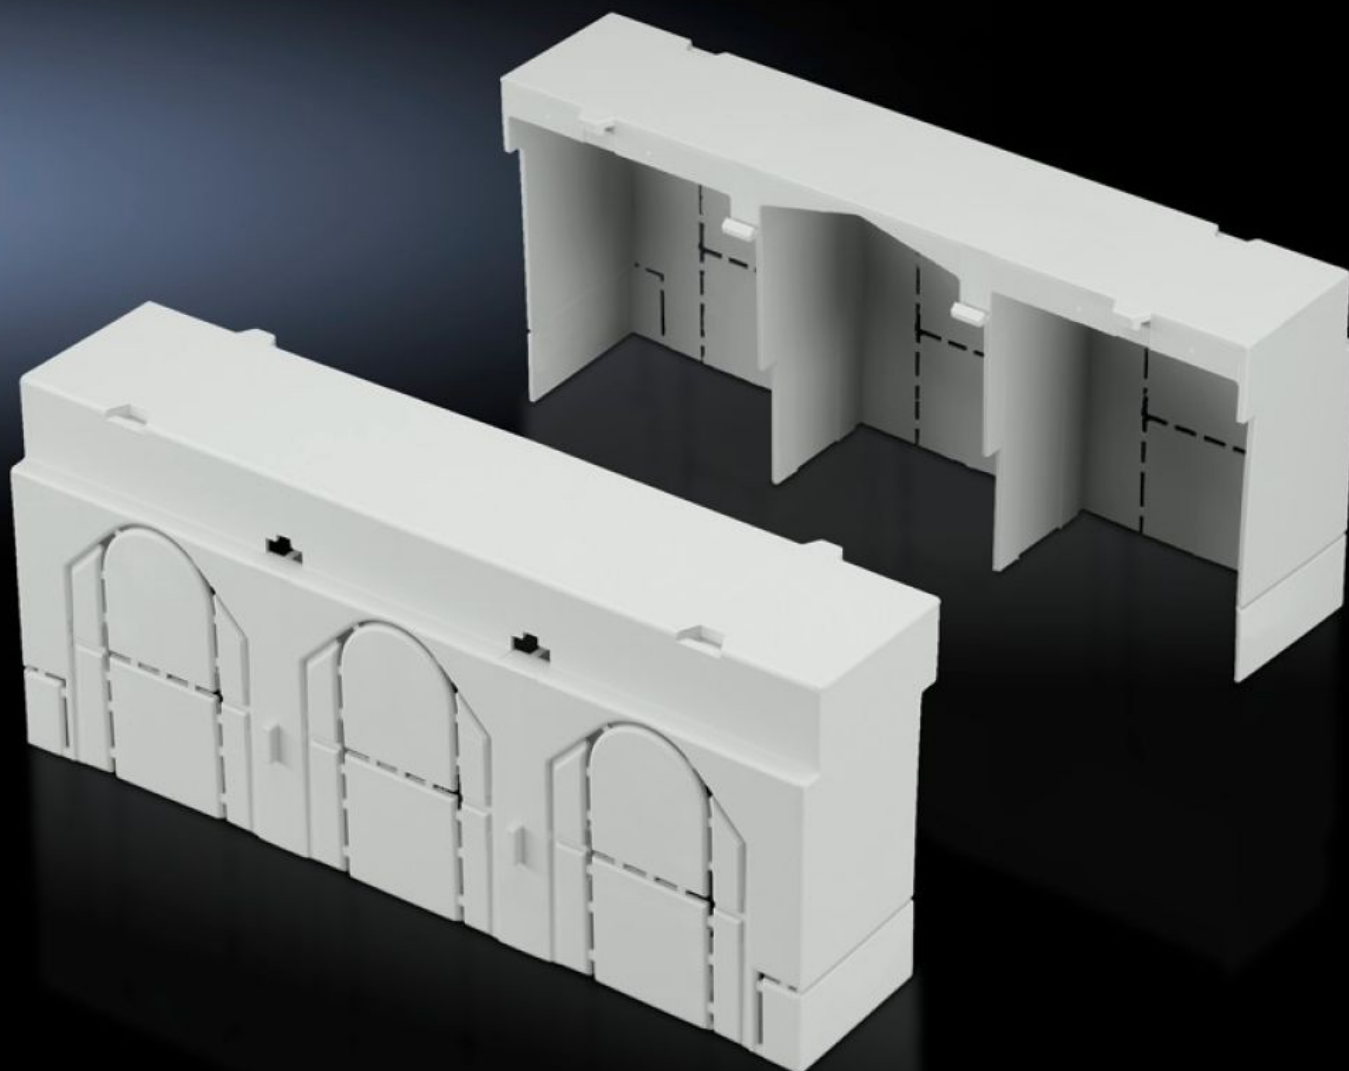

Rittal – The System.

Faster – better – everywhere.

SV 9344.530

Afdekking aansluitruimte

Staat: 04.07.2026 (Bron: rittal.com/be-nl)

ENCLOSURES

POWER DISTRIBUTION

CLIMATE CONTROL

IT INFRASTRUCTURE

SOFTWARE & SERVICES

FRIEDHELM LOH GROUP