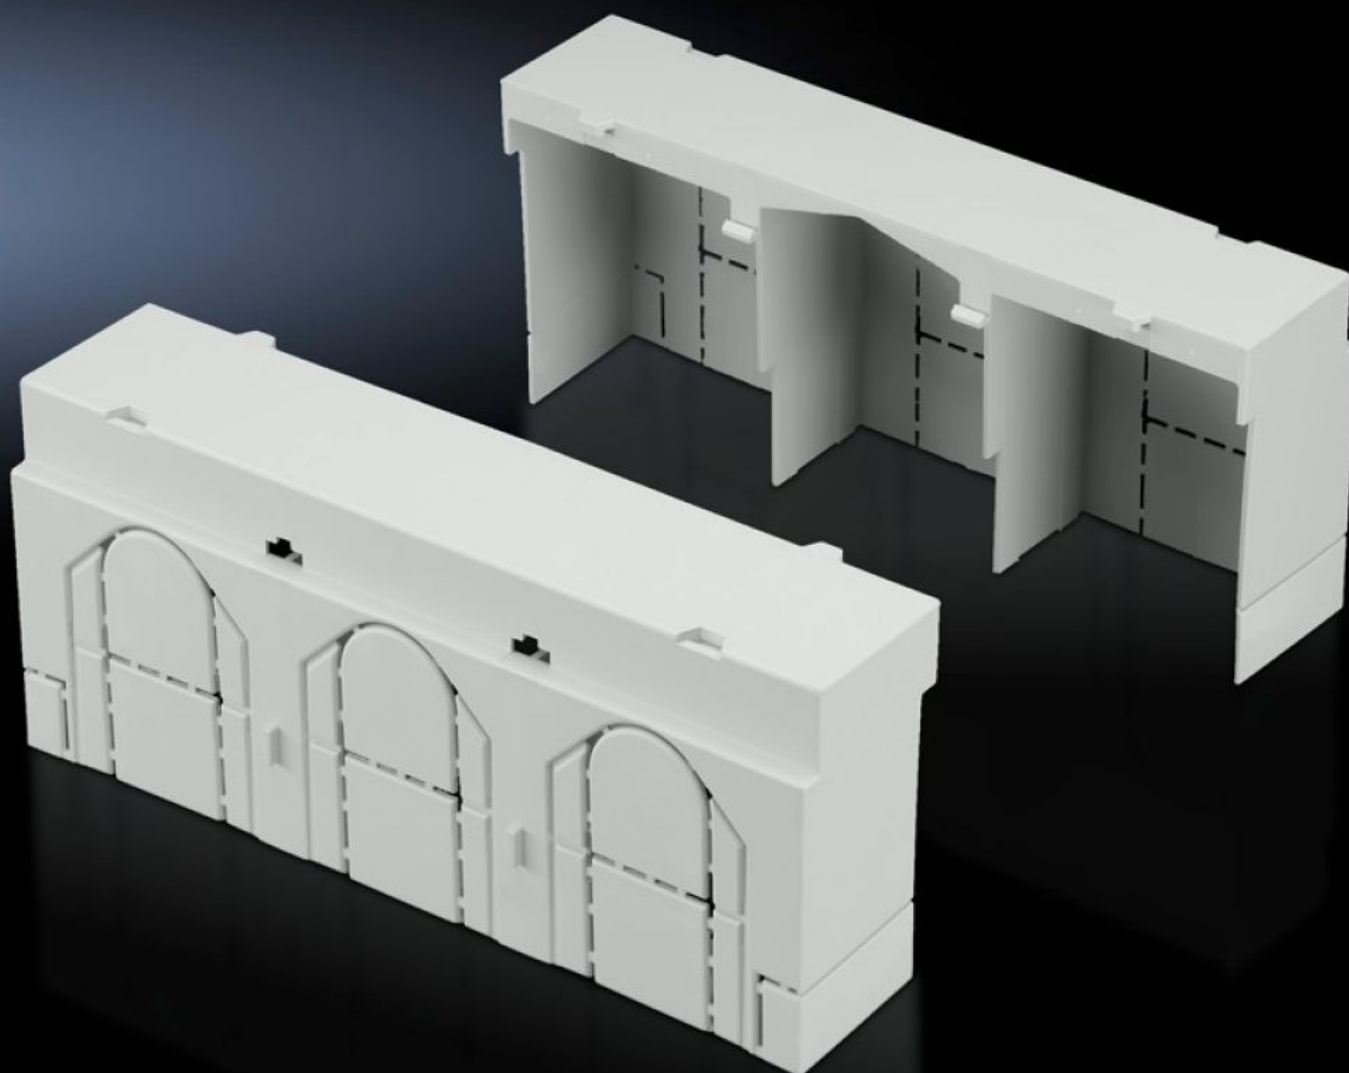

Rittal – The System.

Faster – better – everywhere.

SV 9344.530

Afdekking aansluitruimte

Staat: 21.05.2026 (Bron: rittal.com/be-nl)

ENCLOSURES

POWER DISTRIBUTION

CLIMATE CONTROL

IT INFRASTRUCTURE

SOFTWARE & SERVICES

FRIEDHELM LOH GROUP