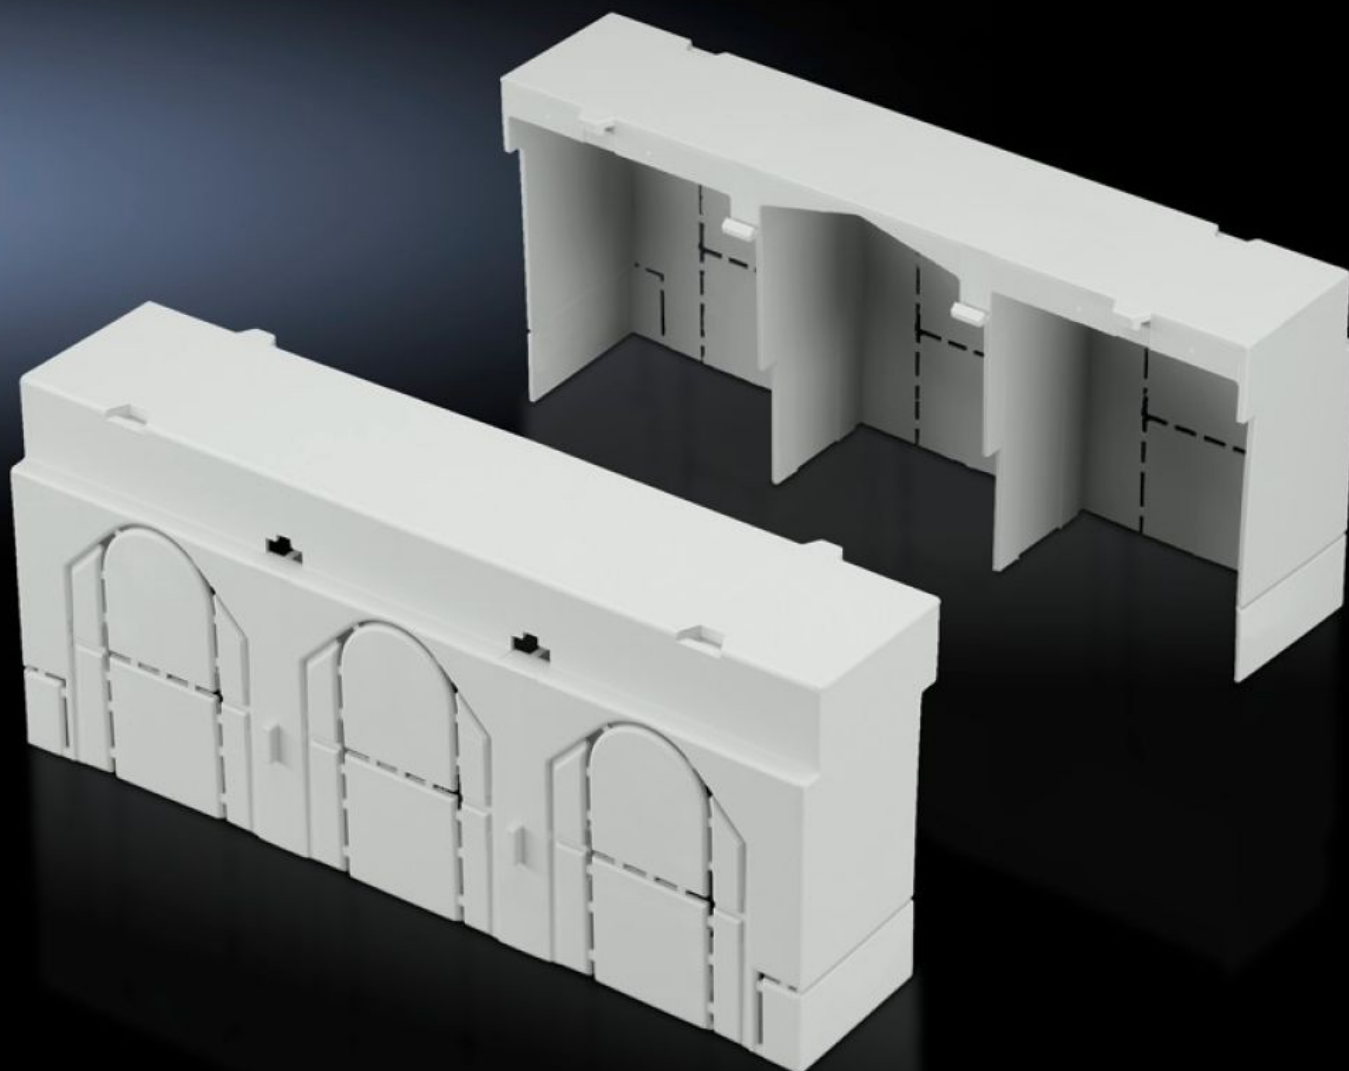

**Rittal – The System.**

Faster – better – everywhere.

**SV 9344.540**

**Afdekking aansluitruimte**

Staat: 03.07.2026 (Bron: [rittal.com/be-nl](http://rittal.com/be-nl))

ENCLOSURES

POWER DISTRIBUTION

CLIMATE CONTROL

# SV 9344.540 - Afdekking aansluitruimte voor NH-zekeringlastscheiders

Voor verlenging van de aanrakingsbeveiliging bij gebruik van kabelschoenen met lange pershuls, boven en onder willekeurig aanbouwbaar.

## Functies

Bestelnr.	SV 9344.540
Product omschrijving	Extra bescherming tegen aanraking, bijv. bij de toepassing van kabelschoenen met lange pershuls. Boven en onder willekeurig te koppelen.
Materiaal	Polyamide
Kleur	RAL 7035
Voor bouwgrootte	2
Leveringseenheid	2 st.
Nettogewicht	0,18 kg
Brutogewicht	0,187 kg
Douanetariefnummer	85472000
ETIM 9	EC000775
ECLASS 8.0	27142414
Product omschrijving	SV Afdekking aansluitruimte voor NH-lastscheider DIN2, 400A,PA 6, RAL 7035,