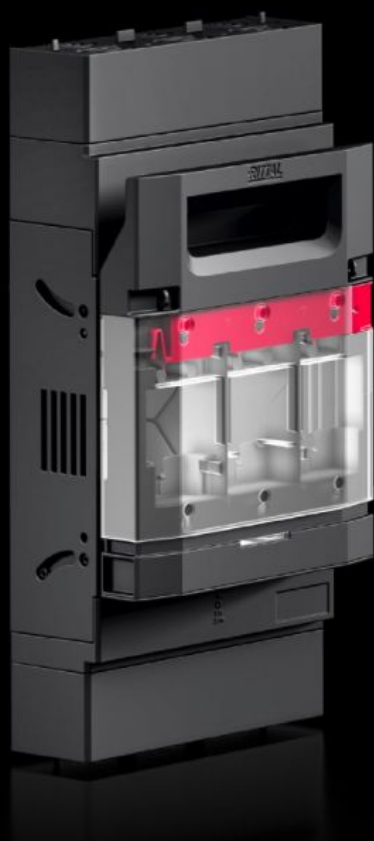

## RX 9362.215

# RX 9362.215 - RiLineX NH-zekeringlastscheiders

RiLineX NH-zekeringlastscheider DIN 2 voor 60 mm-railsystemen. Het deksel is afsluitbaar, verzegelbaar en is voorzien van een visuele zekeringbewaking. Geïntegreerde meetpunten op het deksel zorgen voor een veilige spanningstest. Om de onderhoudswerkzaamheden te vergemakkelijken zijn de NH-zekeringlastscheiders voorzien van een parkeerpositie. Uitvoering van de aansluiting met schroefaansluiting grootte M10. Kabeluitgang naar wens om te bouwen naar de boven- of onderzijde. Inclusief elektronische zekeringbewaking.

## Functies

Bestelnr.	RX 9362.215
Uitvoering	Voor 60 mm railsystemen
Voordelen	Deksel: afsluitbaar en verzegelbaar Spanningstest via separate opening Gereedschapsloze ombouw van de afgaande aansluiting Parkeerpositie voor het vergemakkelijken van onderhoudswerkzaamheden Alle varianten ook met elektronische zekeringbewaking
Materiaal	Polyamide (PA 6) Vlamdovend volgens UL 94 Contactbanen: koper, verzilverd
Kleur	RAL 9005 RAL 35745
Levering	Incl. aansluitconnectoren voor elektrische zekeringbewaking
Voor railsystemen met hartafstand	60 mm
Afgaande aansluiting	boven/onder
Aansluiting (elektrisch)	schroef M10
Smeltpatronen	NH 2

# Functies

---

Product omschrijving

RX NH-zekeringlastscheider DIN 2, 400 A, 3-polig, schroef M10, met zekeringbewaking 800 V