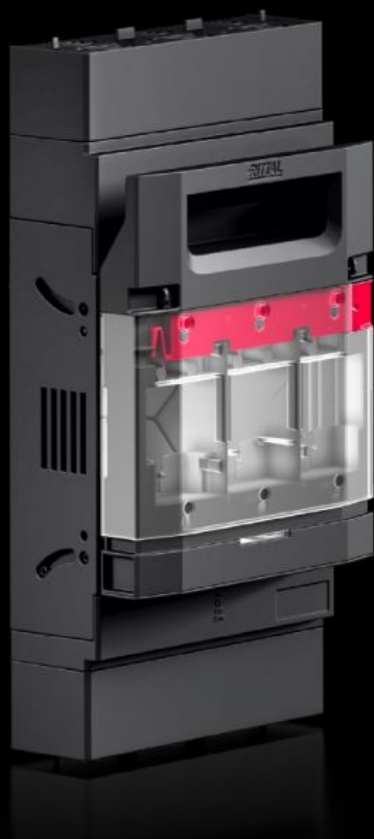

## RX 9362.315

# RX 9362.315 - RiLineX NH-zekeringlastscheiders

RiLineX NH-zekeringlastscheider DIN 3 voor 60 mm-railsystemen. Het deksel is afsluitbaar, verzegelbaar en is voorzien van een visuele zekeringbewaking. Geïntegreerde meetpunten op het deksel zorgen voor een veilige spanningstest. Om de onderhoudswerkzaamheden te vergemakkelijken zijn de NH-zekeringlastscheiders voorzien van een parkeerpositie. Uitvoering van de aansluiting met schroefaansluiting grootte M10. Kabeluitgang naar wens om te bouwen naar de boven- of onderzijde. Inclusief elektronische zekeringbewaking.

## Functies

Bestelnr.	RX 9362.315
Uitvoering	Voor 60 mm railsystemen
Voordelen	Deksel: afsluitbaar en verzegelbaar Spanningstest via separate opening Gereedschapsloze ombouw van de afgaande aansluiting Parkeerpositie voor het vergemakkelijken van onderhoudswerkzaamheden Hoge nominale spanning 800 V ready Alle varianten ook met elektronische zekeringbewaking
Materiaal	Polyamide (PA 6) Vlamdovend volgens UL 94 Contactbanen: koper, verzilverd
Kleur	RAL 9005 RAL 35745
Levering	Incl. aansluitconnectoren voor elektrische zekeringbewaking
Voor railsystemen met hartafstand	60 mm
Afgaande aansluiting	boven/onder
Aansluiting (elektrisch)	schroef M10

# Funcities

---

Product omschrijving

RX NH-zekeringlastscheider DIN 3, 630 A, 3-polig, schroef M10, met zekeringbewaking 800 V