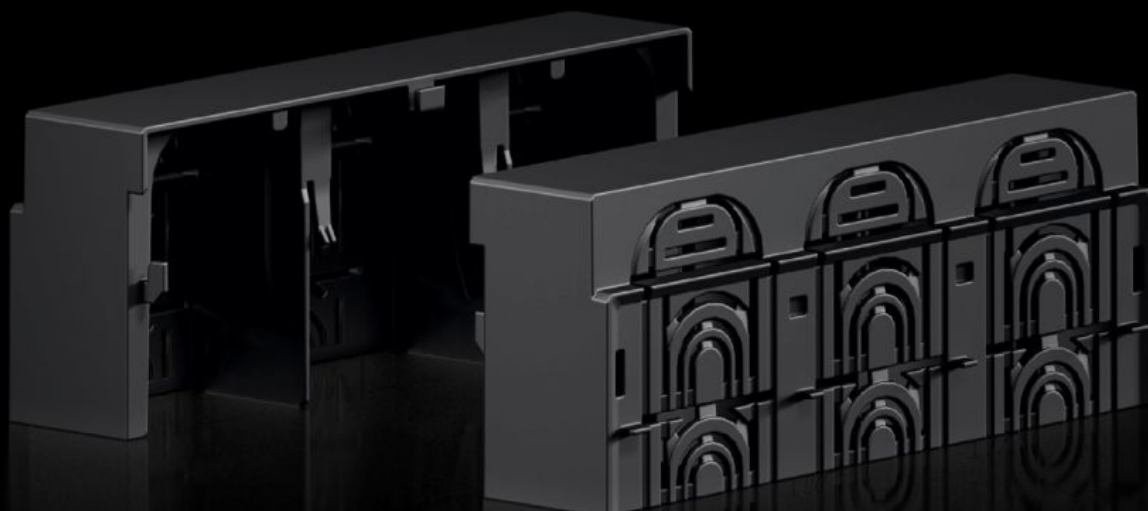

Rittal – The System.

Faster – better – everywhere.

RX 9365.532

RiLineX-aansluitruimte-afdekking

Staat: 25.05.2026 (Bron: rittal.com/be-nl)

ENCLOSURES

POWER DISTRIBUTION

CLIMATE CONTROL

IT INFRASTRUCTURE

SOFTWARE & SERVICES

FRIEDHELM LOH GROUP

RX 9365.532 - RiLineX-aansluitruimte-afdekking voor NH-zekeringlastscheiders

RiLineX-aansluitruimte-afdekking voor RiLineX NH-zekeringlastscheiders DIN 2, toepasbaar bij montageplaat- en railkoperopbouw.

Functies

Bestelnr.	RX 9365.532
Materiaal	Polyamide (PA 6) Vlamdovend volgens UL 94
Kleur	RAL 9005
Geschikt voor bestelnr.	9362.210 9362.215 9362.250 9363.210 9363.215
Afmetingen	Breedte: 208,5 mm Hoogte: 60 mm Diepte: 89,6 mm
Leveringseenheid	2 st.
Nettogewicht	0,436 kg
Brutogewicht	0,439 kg
PCF/VE (Cradle-to-Gate)	2,96
Douanetariefnummer	85472000
ETIM 9	EC000775
Product omschrijving	RX Aansluitruimte-afdekking voor NH-zekeringlastscheiders DIN 2