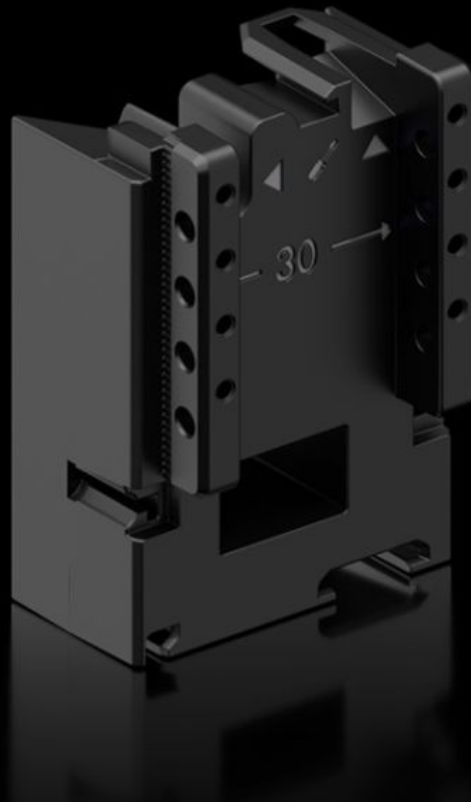

Rittal – The System.

Faster – better – everywhere.

RX 9365.750

Uitbreidingsblok

Staat: 10.06.2026 (Bron: rittal.com/be-nl)

ENCLOSURES

POWER DISTRIBUTION

CLIMATE CONTROL

IT INFRASTRUCTURE

SOFTWARE & SERVICES

FRIEDHELM LOH GROUP

RX 9365.750 - Uitbreidingsblok voor apparaten- en uitbreidingsadapter

RiLineX-uitbreidingsblok, breedte 45 mm ter verlenging van de apparaatadapter met 60 mm voor railsystemen.

Functies

| | |
|-------------------------|--|
| Bestelnr. | RX 9365.750 |
| Materiaal | Polyamide (PA 6) Vlamdovend volgens UL 94 |
| Kleur | RAL 9005 |
| Geschikt voor bestelnr. | 9360.710 9360.720 9360.730 9360.705 |
| Afmetingen | Breedte: 45 mm Hoogte: 60 mm |
| Leveringseenheid | 8 st. |
| Nettogewicht | 0,232 kg |
| Brutogewicht | 0,247 kg |
| PCF/VE (Cradle-to-Gate) | 1,59 |
| Douanetariefnummer | 39269097 |
| ETIM 9 | EC002270 |

Funcities

Product omschrijving

RX-uitbreidingsblok voor apparaat-/uitbreidingsadapters B: 45 mm

Goedkeuringen

Verklaringen

Verklaring van conformiteit
PCF-declaration