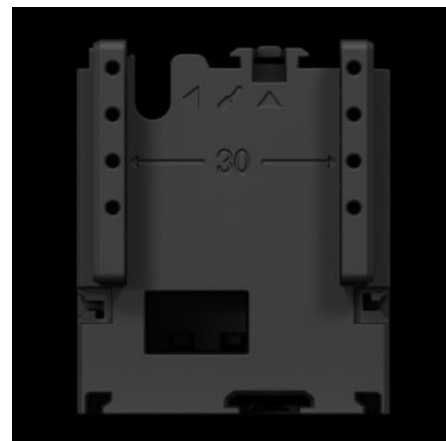

IT INFRASTRUCTURE

SOFTWARE & SERVICES

FRIEDHELM LOH GROUP

RX 9365.750 - Uitbreidingsblok voor apparaten- en uitbreidingsadapter

RiLineX-uitbreidingsblok, breedte 45 mm ter verlenging van de apparaatadapter met 60 mm voor railsystemen.

Functies

| | |
|-------------------------|--|
| Bestelnr. | RX 9365.750 |
| Materiaal | Polyamide (PA 6) Vlamdovend volgens UL 94 |
| Kleur | RAL 9005 |
| Geschikt voor bestelnr. | 9360.710 9360.720 9360.730 9360.705 |
| Afmetingen | Breedte: 45 mm Hoogte: 60 mm |
| Leveringseenheid | 8 st. |
| Nettogewicht | 0,232 kg |
| Brutogewicht | 0,247 kg |
| PCF/VE (Cradle-to-Gate) | 1,59 |
| Douanetariefnummer | 39269097 |
| ETIM 9 | EC002270 |

Funcities

Product omschrijving

RX-uitbreidingsblok voor apparaat-/uitbreidingsadapters B: 45 mm

Goedkeuringen

Verklaringen

Verklaring van conformiteit
PCF-declaration