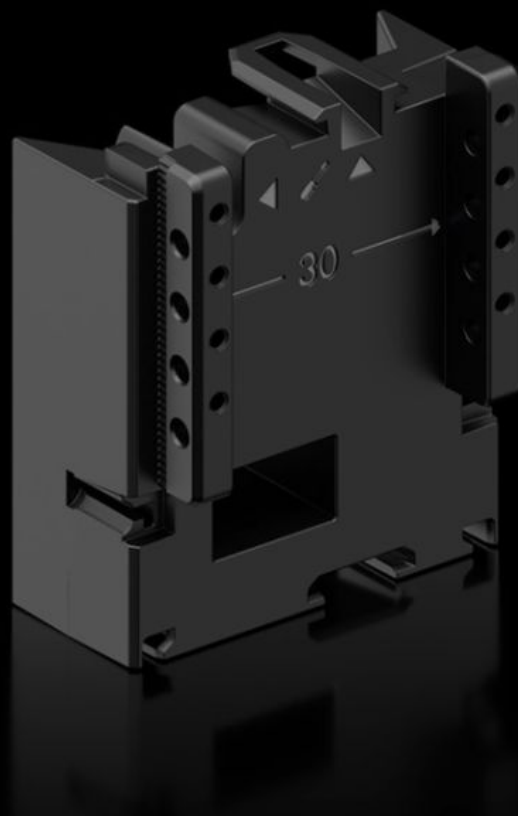

Rittal – The System.

Faster – better – everywhere.

RX 9365.751 Uitbreidingsblok

Staat: 22.05.2026 (Bron: rittal.com/be-nl)

ENCLOSURES

POWER DISTRIBUTION

CLIMATE CONTROL

IT INFRASTRUCTURE

SOFTWARE & SERVICES

FRIEDHELM LOH GROUP