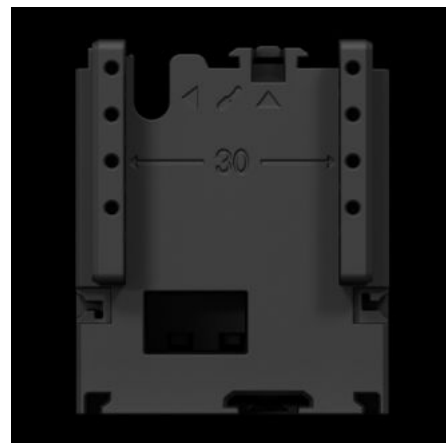

SOFTWARE & SERVICES

FRIEDHELM LOH GROUP

RX 9365.751 - Uitbreidingsblok voor apparaten- en uitbreidingsadapter

RiLineX-uitbreidingsblok, breedte 54 mm ter verlenging van de apparaatadapter met 60 mm voor railsystemen.

Functies

Bestelnr.	RX 9365.751
Materiaal	Polyamide (PA 6) Vlamdovend volgens UL 94
Kleur	RAL 9005
Geschikt voor bestelnr.	9360740 9360760 9360780 9360707
Afmetingen	Breedte: 54 mm Hoogte: 60 mm
Leveringseenheid	8 st.
Nettogewicht	0,248 kg
Brutogewicht	0,279 kg
PCF/VE (Cradle-to-Gate)	1,69
Douanetariefnummer	39269097
ETIM 9	EC002270

Funcities

Product omschrijving

RX-uitbreidingsblok voor apparaatadapters B: 54 mm

Goedkeuringen

Verklaringen

Verklaring van conformiteit
PCF-declaration