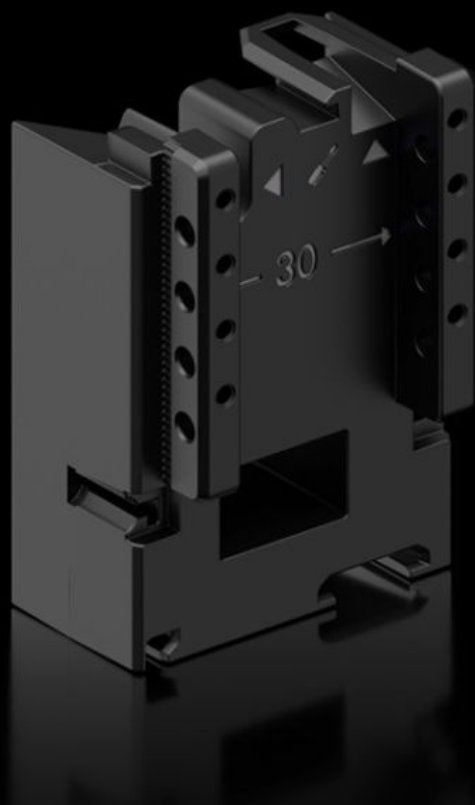

Rittal – The System.

Faster – better – everywhere.

RX 9365.751 Uitbreidingsblok

Staat: 07.07.2026 (Bron: rittal.com/be-nl)

ENCLOSURES

POWER DISTRIBUTION

CLIMATE CONTROL

IT INFRASTRUCTURE

SOFTWARE & SERVICES

FRIEDHELM LOH GROUP

RX 9365.751 - Uitbreidingsblok voor apparaten- en uitbreidingsadapter

RiLineX-uitbreidingsblok, breedte 54 mm ter verlenging van de apparaatadapter met 60 mm voor railsystemen.

Functies

Bestelnr.	RX 9365.751
Materiaal	Polyamide (PA 6) Vlamdovend volgens UL 94
Kleur	RAL 9005
Geschikt voor bestelnr.	9360740 9360760 9360780 9360707
Afmetingen	Breedte: 54 mm Hoogte: 60 mm
Leveringseenheid	8 st.
Nettogewicht	0,248 kg
Brutogewicht	0,279 kg
PCF/VE (Cradle-to-Gate)	1,69
Douanetariefnummer	39269097
ETIM 9	EC002270

Funcities

Product omschrijving

RX-uitbreidingsblok voor apparaatadapters B: 54 mm

Goedkeuringen

Verklaringen

Verklaring van conformiteit
PCF-declaration