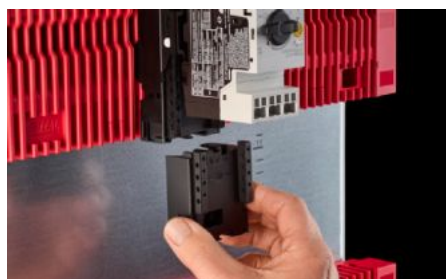

SOFTWARE & SERVICES

FRIEDHELM LOH GROUP

RX 9365.751 - Uitbreidingsblok voor apparaten- en uitbreidingsadapter

RiLineX-uitbreidingsblok, breedte 54 mm ter verlenging van de apparaatadapter met 60 mm voor railsystemen.

Functies

Bestelnr.	RX 9365.751
Materiaal	Polyamide (PA 6) Vlamdovend volgens UL 94
Kleur	RAL 9005
Geschikt voor bestelnr.	9360.740 9360.760 9360.780 9360.707
Afmetingen	Breedte: 54 mm Hoogte: 60 mm
Leveringseenheid	8 st.
Nettogewicht	0,248 kg
Brutogewicht	0,279 kg
PCF/VE (Cradle-to-Gate)	1,69
Douanetariefnummer	39269097
ETIM 9	EC002270

Funcities

Product omschrijving

RX-uitbreidingsblok voor apparaatadapters B: 54 mm

Goedkeuringen

Verklaringen

Verklaring van conformiteit
PCF-declaration