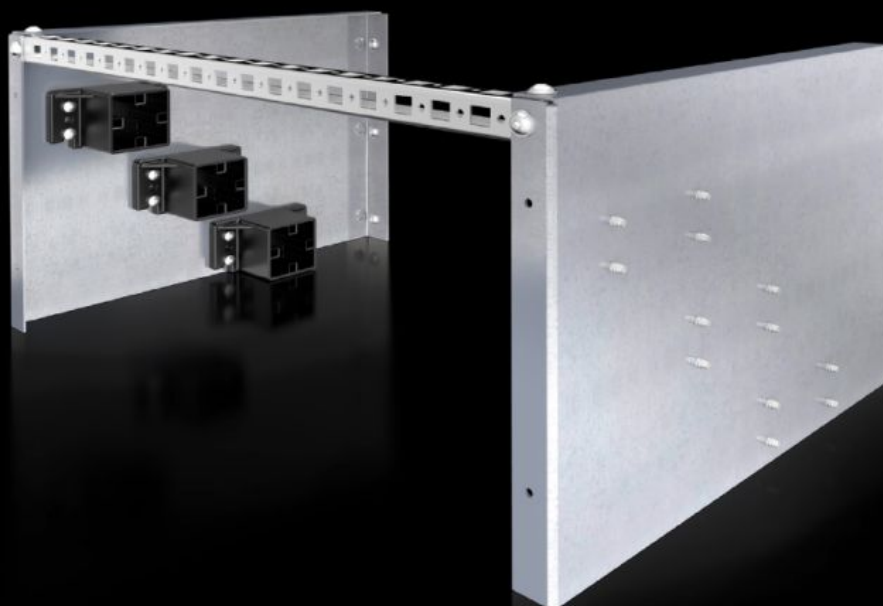

## SV 9660.980 Compacte voeding

Staat: 03.05.2026 (Bron: [rittal.com/be-nl](http://rittal.com/be-nl))

ENCLOSURES

POWER DISTRIBUTION

CLIMATE CONTROL

IT INFRASTRUCTURE

SOFTWARE & SERVICES

FRIEDHELM LOH GROUP

# SV 9660.980 - Compacte voeding voor Maxi-PLS

Voor individuele toepassing als 3-polig kabelaansluitsysteem, directe montage op montageplaat of montagechassis.

## Functies

Bestelnr.	SV 9660.980
Product omschrijving	Voor individuele toepassing als 3-polig kabelaansluitsysteem. Directe montage op montageplaat of montagerail.
Materiaal	Eindsteun: polyamide (PA 6) Houderplaat: plaatstaal, verzinkt Montagerail: plaatstaal, verzinkt
Levering	6 eindsteunen 2 steunplaten voor eindsteunen 1 montagerail 23 x 23 mm (lengte 495 mm) Incl. bevestigingsmateriaal
Geschikt voor railkoper	Maxi-PLS 45 S/45
Leveringseenheid	1 st.
Nettogewicht	5,221 kg
Brutogewicht	5,7 kg
Douanetariefnummer	85369001
ETIM 9	EC004592
ECLASS 8.0	27400613
Product omschrijving	SV Compacte voeding voor Maxi-PLS railkoper 1600/2000, 3-polig