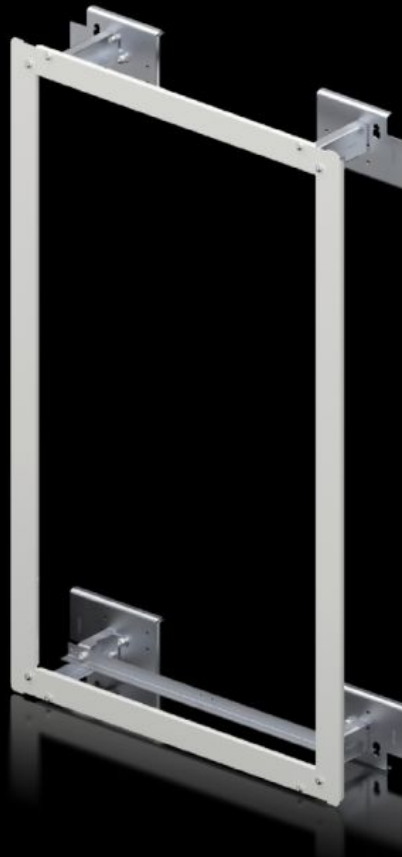

Rittal – The System.

Faster – better – everywhere.

SV 9666.831 Inbouwset ISV

Staat: 03.05.2026 (Bron: rittal.com/be-nl)

ENCLOSURES

POWER DISTRIBUTION

CLIMATE CONTROL

IT INFRASTRUCTURE

SOFTWARE & SERVICES

FRIEDHELM LOH GROUP

SV 9666.831 - Inbouwset ISV voor AX

Voor de montage van ISV opbouwmodulen in AX/AE kasten.

Functies

Bestelnr.	SV 9666.831
Product omschrijving	Voor de montage van ISV-opbouwmodulen in kasten.
Materiaal	Montageset: plaatstaal, verzinkt Montagerail: plaatstaal, verzinkt Aanrakingsbeveiliging: plaatstaal, gelakt
Levering	Opnameset Montagerails Aanrakingsbeveiliging Incl. bevestigingsmateriaal
Grootte	Breedte-eenheden (BE) à 250 mm: 2 Hoogte-eenheden (HE) à 150 mm: 6
Geschikt voor bestelnr.	1090.000
Geschikt voor	Breedte: 600 mm Hoogte: 1.000 mm Diepte: 250 mm
Leveringseenheid	1 st.
Nettogewicht	5,8 kg
Brutogewicht	5,98 kg
Douanetariefnummer	83024900
ETIM 9	EC002270
ECLASS 8.0	27400613
Product omschrijving	SV Inbouwset (ISV), 2 BE (500 mm), 6 HE (900 mm), voor AE (BHD: 600 x 1000 x 250 mm)