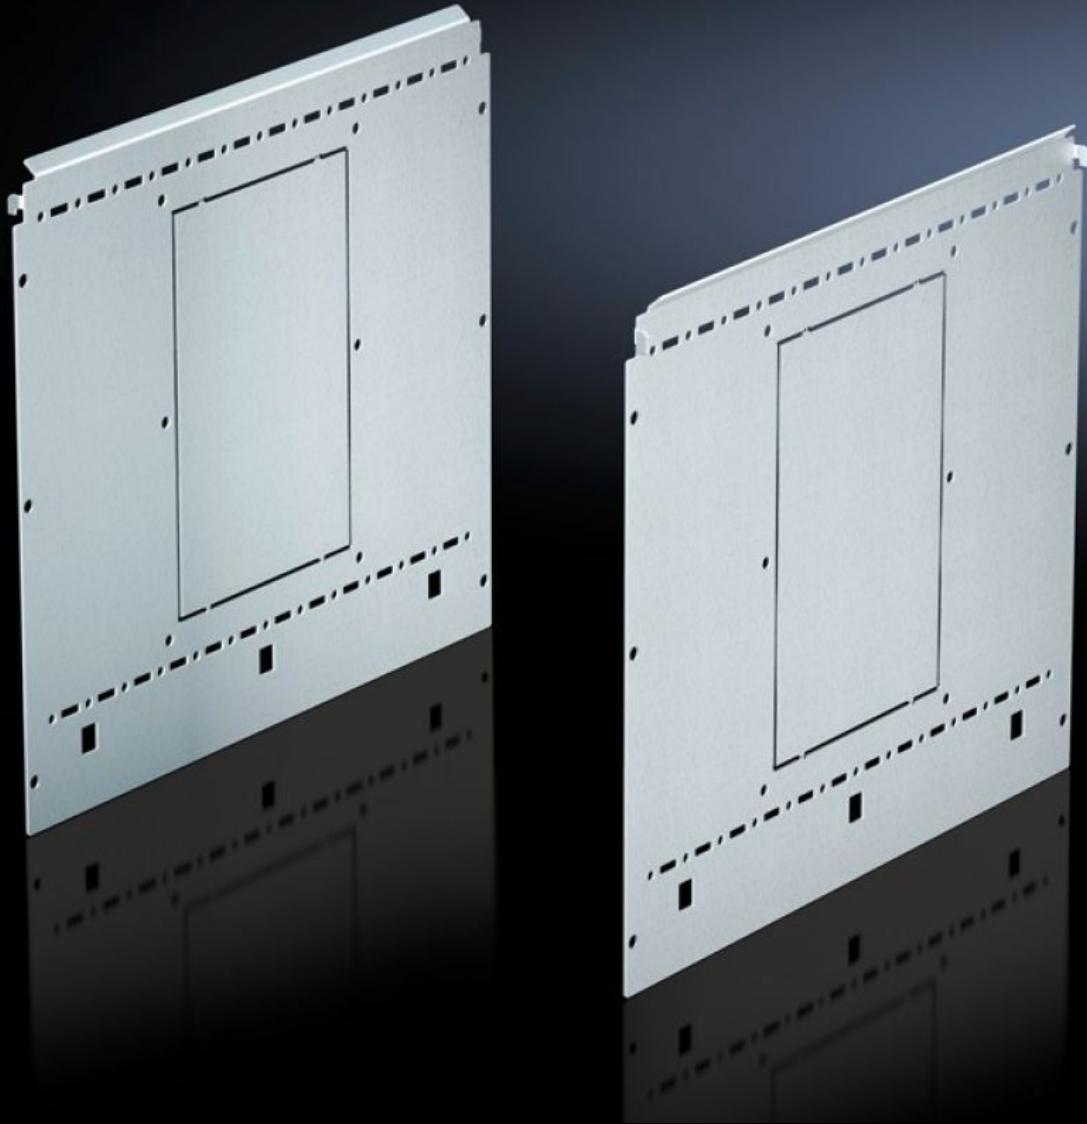

Rittal – The System.

Faster – better – everywhere.

SV 9673.044

Zijwandmodule voor functieruimte

Staat: 10.05.2026 (Bron: rittal.com/be-nl)

ENCLOSURES

POWER DISTRIBUTION

CLIMATE CONTROL

IT INFRASTRUCTURE

SOFTWARE & SERVICES

FRIEDHELM LOH GROUP

SV 9673.044 - Zijwandmoduul voor functieruimte voor interieurindeling

Zijdelingse scheidingswand voor functieruimten, om in het TS raster te hangen.

Funcities

Bestelnr.	SV 9673.044
Product omschrijving	Zijdelingse scheidingswand voor functieruimten, om in het TS raster te hangen. Voorbereid voor het inhangen van montagebeugels voor horizontale functieruimteverdelers of montageplaten. Twee TS systeemboringen maken de toepassing van andere TS toebehoren mogelijk. Met de zijwandmodulen voor een gereduceerde diepte van de functieruimte en een hulpconstructie van TS montagerails 17 x 17 mm kan een behuizingsoverkoepelende vrije ruimte langs de zijwanden worden gerealiseerd, bijv. voor de doorvoer van een railsysteem.
Materiaal	Plaatstaal, 1,5 mm
Oppervlak	Verzinkt
Levering	Incl. bevestigingsmateriaal
For compartment depth	400 mm
Afmetingen	Hoogte: 400 mm
Leveringseenheid	2 st.
Nettogewicht	3,1 kg
Douanetariefnummer	73269098
ETIM 9	EC002525

Funcities

ECLASS 8.0

27400613

Product omschrijving

SV Zijwandmoduul voor functieruimte voor interieurindeling, H=400 mm, voor funtieruimtediepte 400 mm, plaatstaal, verzinkt