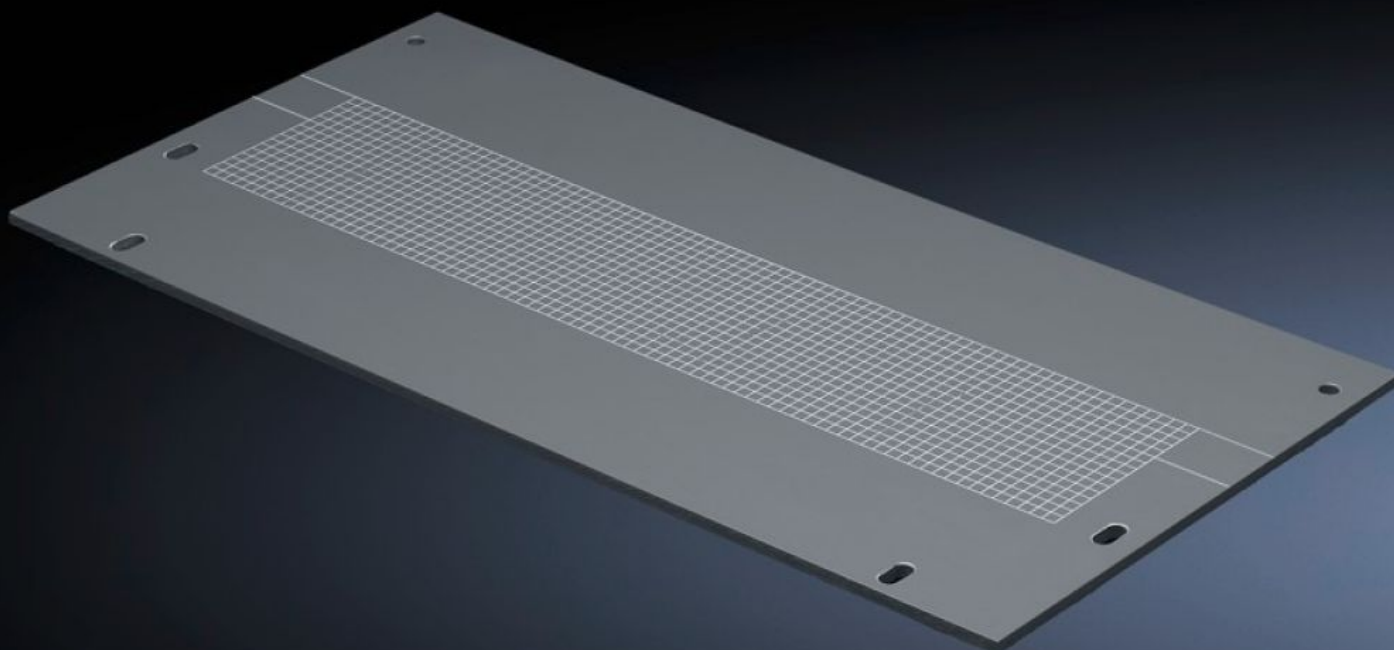

Rittal – The System.

Faster – better – everywhere.

SV 9673.504

Wartelplaat

Staat: 08.04.2026 (Bron: rittal.com/be-nl)

ENCLOSURES

POWER DISTRIBUTION

CLIMATE CONTROL

IT INFRASTRUCTURE

SOFTWARE & SERVICES

FRIEDHELM LOH GROUP

SV 9673.504 - Wartelplaat voor functieruimteverdeler met doorvoer

Voor het afdekken van de doorvoer.

Funcities

Bestelnr.	SV 9673.504
Product omschrijving	Voor het afdekken van de doorvoer.
Materiaal	ABS PMMA
Afmetingen	Breedte: 250 mm Hoogte: 223,5 mm
Geschikt voor	Breedte: = 400 mm
Leveringseenheid	4 st.
Nettogewicht	0,996 kg
Douanetariefnummer	39269097
ETIM 9	EC002525
ECLASS 8.0	27400613
Product omschrijving	SV Wartelplaten voor functieruimteverdeler met doorvoer, voor kastbreedte 400 mm, 250x223,5 mm BxH, ABS PMMA