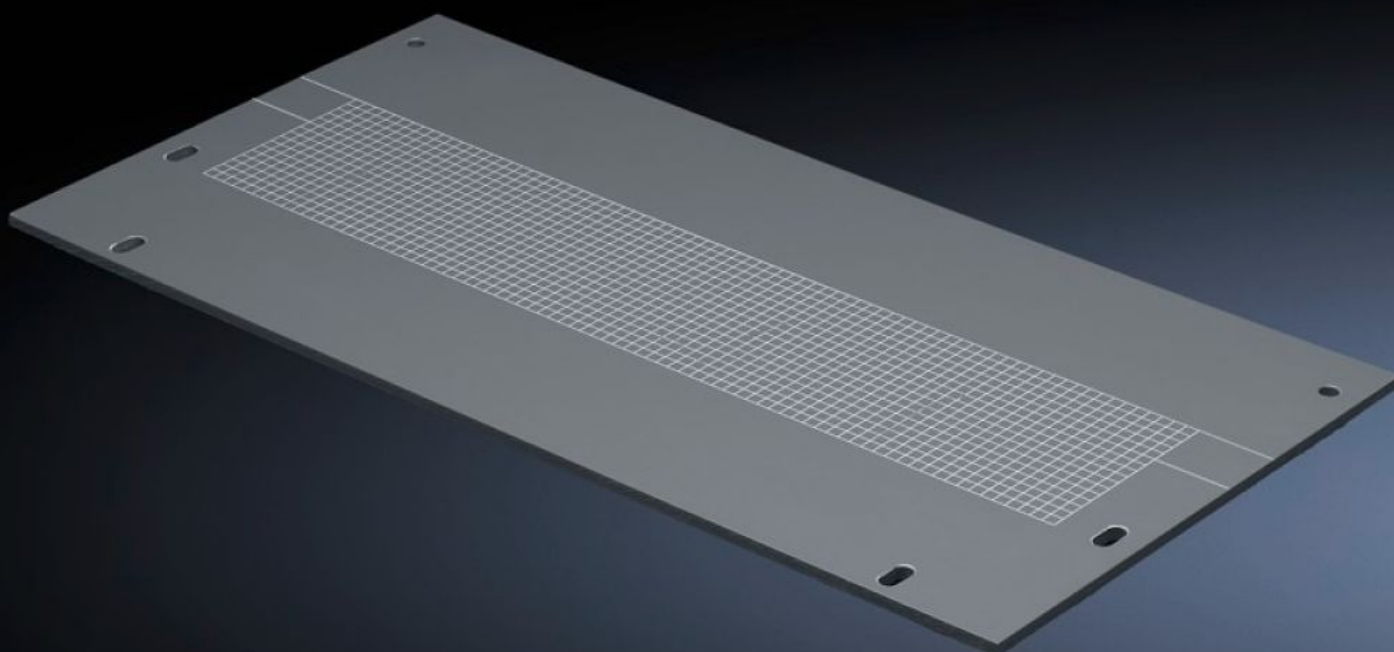

Rittal – The System.

Faster – better – everywhere.

SV 9673.508

Wartelplaat

Staat: 24.06.2026 (Bron: rittal.com/be-nl)

ENCLOSURES

POWER DISTRIBUTION

CLIMATE CONTROL

IT INFRASTRUCTURE

SOFTWARE & SERVICES

FRIEDHELM LOH GROUP