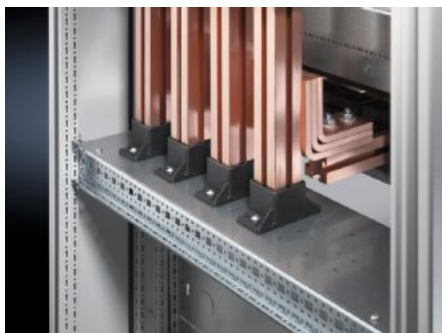

Rittal – The System.

Faster – better – everywhere.

SV 9674.198 Koppel-montageset

Staat: 25.06.2026 (Bron: rittal.com/be-nl)

ENCLOSURES

POWER DISTRIBUTION

CLIMATE CONTROL

IT INFRASTRUCTURE

SOFTWARE & SERVICES

FRIEDHELM LOH GROUP

SV 9674.198 - Koppel-montageset voor railkoperkast of verticaal railsysteem

De railsysteemkast dient als voetsteun voor een verticaal gemonteerd Maxi-PLS/Flat-PLS railsysteem.

Functies

Bestelnr.	SV 9674.198
Uitvoering	voor Maxi-PLS railsysteem
Product omschrijving	De montageset dient als voetsteun voor een verticaal gemonteerd Maxi-PLS/Flat-PLS railsysteem.
Materiaal	Plaatstaal
Oppervlak	Verzinkt
Levering	Montageplaat 2 systeemchassis Incl. bevestigingsmateriaal
Opmerking	Alleen geschikt voor Maxi-PLS.
Geschikt voor	Breedte: = 200 mm Diepte: = 800 mm
Leveringseenheid	1 st.
Nettogewicht	4,08 kg
Brutogewicht	4,85 kg
Douanetariefnummer	73269098
ETIM 9	EC002525

Funcities

ECLASS 8.0

27400613

Product omschrijving

SV Koppel-montageset voor Maxi-PLS railsystemen, voor kastbreedte 200 mm en -diepte 600 mm, plaatstaal, verzinkt