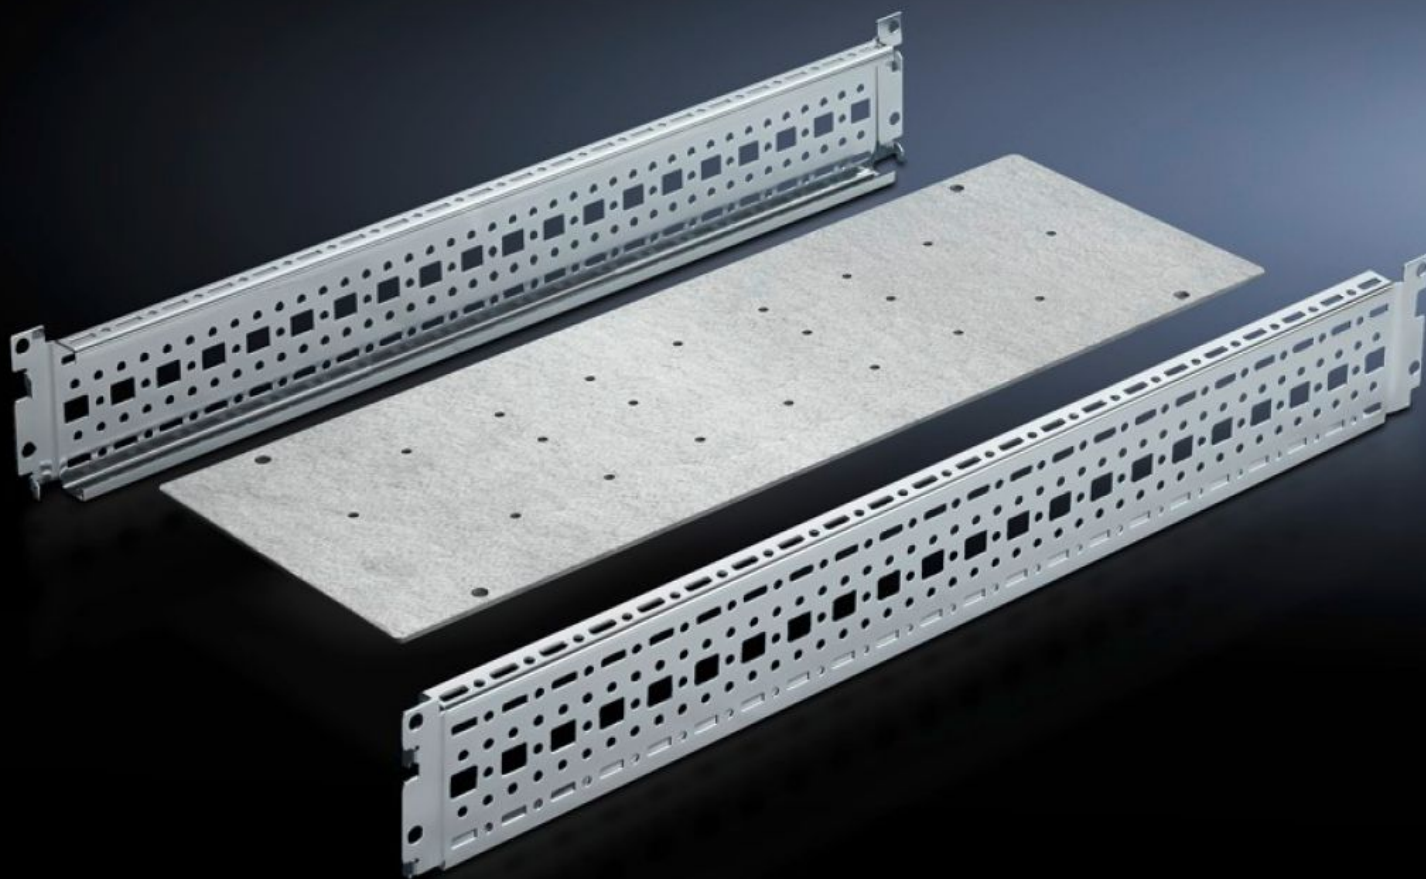

Rittal – The System.

Faster – better – everywhere.

SV 9674.198 Koppel-montageset

Staat: 25.06.2026 (Bron: rittal.com/be-nl)

ENCLOSURES

POWER DISTRIBUTION

CLIMATE CONTROL

IT INFRASTRUCTURE

SOFTWARE & SERVICES

FRIEDHELM LOH GROUP

SV 9674.198 - Koppel-montageset voor railkoperkast of verticaal railsysteem

De railsysteemkast dient als voetsteun voor een verticaal gemonteerd Maxi-PLS/Flat-PLS railsysteem.

Functies

Bestelnr.	SV 9674.198
Uitvoering	voor Maxi-PLS railsysteem
Product omschrijving	De montageset dient als voetsteun voor een verticaal gemonteerd Maxi-PLS/Flat-PLS railsysteem.
Materiaal	Plaatstaal
Oppervlak	Verzinkt
Levering	Montageplaat 2 systeemchassis Incl. bevestigingsmateriaal
Opmerking	Alleen geschikt voor Maxi-PLS.
Geschikt voor	Breedte: = 200 mm Diepte: = 800 mm
Leveringseenheid	1 st.
Nettogewicht	4,08 kg
Brutogewicht	4,85 kg
Douanetariefnummer	73269098
ETIM 9	EC002525

Funcities

ECLASS 8.0

27400613

Product omschrijving

SV Koppel-montageset voor Maxi-PLS railsystemen, voor kastbreedte 200 mm en -diepte 600 mm, plaatstaal, verzinkt