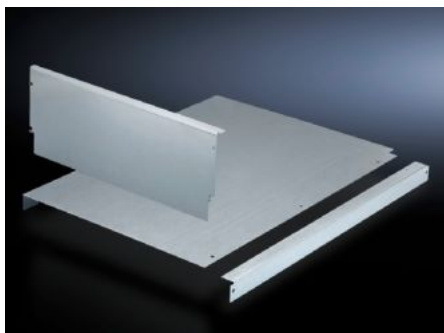

# SV 9674.362 - Afdekstrook voor lastscheiderstrokenveld (kabelrangeerruimte)

Schermt het hoofdrailsysteem in de kabelrangeerruimte af en maakt zo het veilig aansluiten van kabels en leidingen mogelijk.

## Functies

|                      |  |
|----------------------|--|
| Bestelnr.            | SV 9674.362  |
| Uitvoering           | voor hoofdrailsysteem in het dakbereik   |
| Product omschrijving | De afdekstroken schermen het hoofdrailsysteem in de kabelrangeerruimte af en maken zo het veilig aansluiten van kabels en leidingen mogelijk. Geschikt voor Maxi-PLS en Flat-PLS railsystemen. |
| Materiaal            | Plaatstaal, 1,5 mm, verzinkt   |
| Levering             | Incl. bevestigingsmateriaal  |
| Geschikt voor        | Breedte: = 1.000 mm<br>Diepte: = 600 mm  |
| Leveringseenheid     | 1 st.  |
| Nettogewicht         | 3,705 kg   |
| Brutogewicht         | 3,905 kg   |
| Douanetariefnummer   | 73269098   |
| ETIM 9               | EC001900   |
| ECLASS 8.0           | 27400613   |

# Funcities

---

Product omschrijving

SV Afdekstroken voor lastscheiderstrokenveld voor hoofdrailsysteem in dakbereik, voor kastbreedte 1000 mm en -diepte 600 mm, plaatstaal, verzinkt