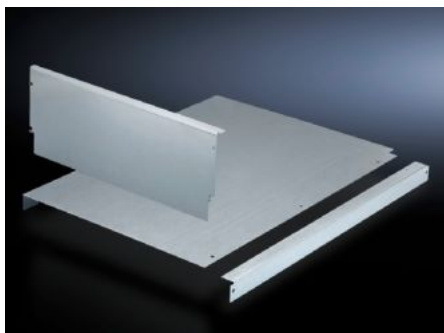

SOFTWARE & SERVICES

FRIEDHELM LOH GROUP

SV 9674.362 - Afdekstrook voor lastscheiderstrokenveld (kabelrangeerruimte)

Schermt het hoofdrailsysteem in de kabelrangeerruimte af en maakt zo het veilig aansluiten van kabels en leidingen mogelijk.

Functies

Bestelnr.	SV 9674.362
Uitvoering	voor hoofdrailsysteem in het dakbereik
Product omschrijving	De afdekstroken schermen het hoofdrailsysteem in de kabelrangeerruimte af en maken zo het veilig aansluiten van kabels en leidingen mogelijk. Geschikt voor Maxi-PLS en Flat-PLS railsystemen.
Materiaal	Plaatstaal, 1,5 mm, verzinkt
Levering	Incl. bevestigingsmateriaal
Geschikt voor	Breedte: = 1.000 mm Diepte: = 600 mm
Leveringseenheid	1 st.
Nettogewicht	3,705 kg
Brutogewicht	3,905 kg
Douanetariefnummer	73269098
ETIM 9	EC001900
ECLASS 8.0	27400613

Funcities

Product omschrijving

SV Afdekstroken voor lastscheiderstrokenveld voor hoofdrailsysteem in dakbereik, voor kastbreedte 1000 mm en -diepte 600 mm, plaatstaal, verzinkt