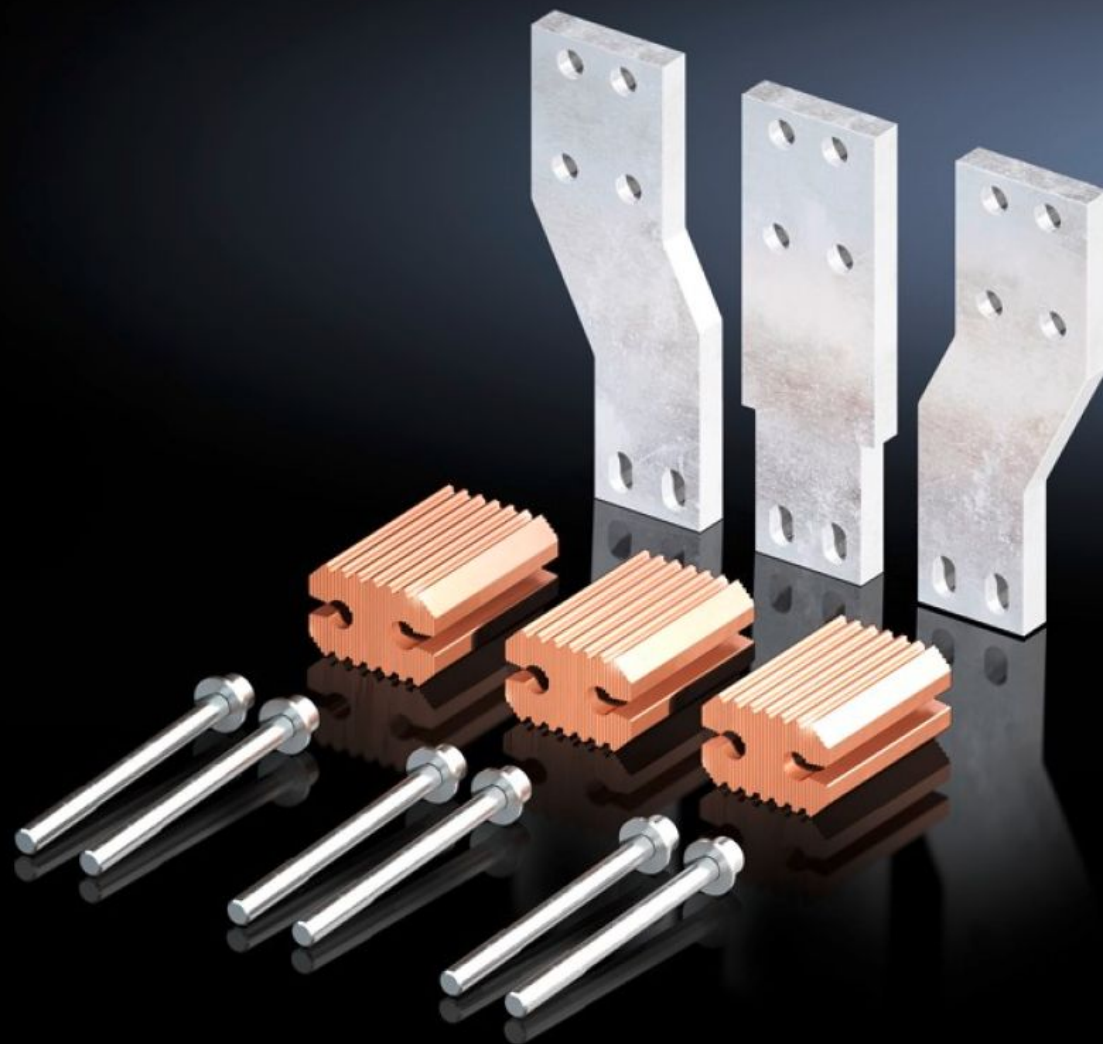

Rittal – The System.

Faster – better – everywhere.

SV 9677.760 Verbindungsset

Staat: 17.04.2026 (Bron: rittal.com/be-nl)

ENCLOSURES

POWER DISTRIBUTION

CLIMATE CONTROL

IT INFRASTRUCTURE

SOFTWARE & SERVICES

FRIEDHELM LOH GROUP

SV 9677.760 - Verbindingsset voor apparaatadapters

Voorgeconfectioneerde verbindingsset voor gangbare vermogensschakelaars (MCCB). Voor de elektrische verbinding tussen vermogensschakelaar en apparaatadapter (3-polig).

Functies

Bestelnr.	SV 9677.760
Product omschrijving	Voorgeconfectioneerde verbindingsset voor gangbare vermogensschakelaars (MCCB). Voor de elektrische verbinding tussen vermogensschakelaar en apparaatadapter (3-polig).
Materiaal	E-Cu
Levering	Incl. bevestigingsmateriaal
Geschikt voor bestelnr.	9677.710 9677.715
Geschikt voor fabrikanten (type)	Eaton (NZM4 - 1250 A/1600 A) Siemens (VL1250/3VL7 - 1250 A, VL1600/VL8 - 1600 A)
Leveringseenheid	1 st.
Nettogewicht	9,46 kg
Brutogewicht	9,59 kg
Koperaandeel (kg / stuk)	6,814
Douanetariefnummer	74198090
ETIM 9	EC002270
ECLASS 8.0	27400613
Product omschrijving	SV Verbindingsset tbv SV 9677700/9677705 voor schakelapparatuur Eaton (NZM4)/Siemens (VL1250/3VL7), 1250A/1600A