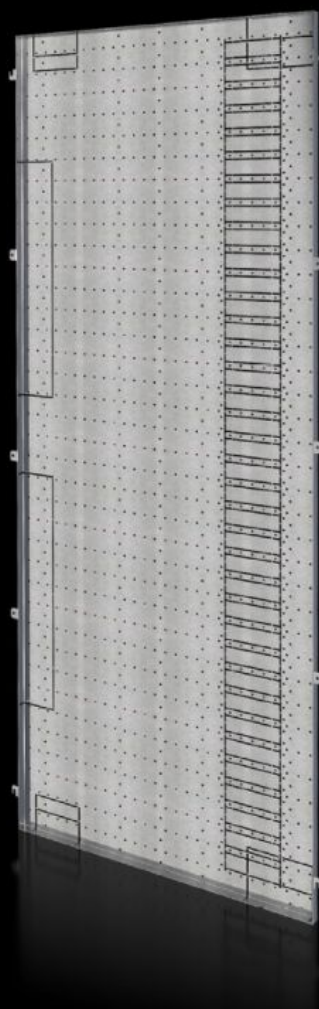

Rittal – The System.

Faster – better – everywhere.

SV 9683.008

Zijwand functieruimte

Staat: 07.07.2026 (Bron: rittal.com/be-nl)

ENCLOSURES

POWER DISTRIBUTION

CLIMATE CONTROL

IT INFRASTRUCTURE

SOFTWARE & SERVICES

FRIEDHELM LOH GROUP

SV 9683.008 - Zijwand functieruimte voor VX

Zijdelingse scheidingswand voor bevestiging van de deelmontageplaten en functieruimteverdelers.

Functies

Bestelnr.	SV 9683.008
Uitvoering	Voor railkoperdoorvoer in het achterste bereik
Product omschrijving	Zijdelingse scheidingswand voor bevestiging van de deelmontageplaten en functieruimteverdelers.
Materiaal	Plaatstaal, 1,5 mm
Oppervlak	Verzinkt
Levering	Incl. bevestigingsmateriaal
Afmetingen	Hoogte: 1.881 mm Diepte: 738 mm
Geschikt voor	Hoogte: = 2.000 mm Diepte: = 800 mm
Leveringseenheid	2 st.
Nettogewicht	34 kg
Douanetariefnummer	94039910
ETIM 9	EC002525
ECLASS 8.0	27400613
Product omschrijving	SV VX Zijwand functieruimte vr H2000 D800