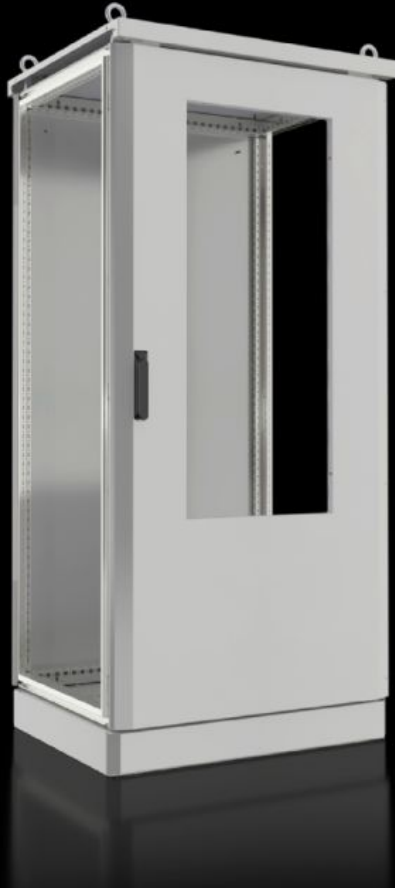

Rittal – The System.

Faster – better – everywhere.

CS 9782.868

CS Toptec, koppelbaar

Staat: 10.06.2026 (Bron: rittal.com/be-nl)

ENCLOSURES

POWER DISTRIBUTION

CLIMATE CONTROL

IT INFRASTRUCTURE

SOFTWARE & SERVICES

FRIEDHELM LOH GROUP