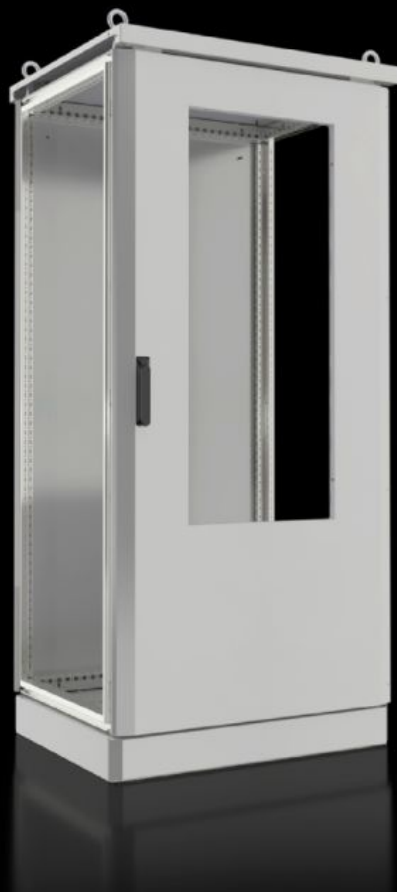

Rittal – The System.

Faster – better – everywhere.

CS 9783.888

CS Toptec, koppelbaar

Staat: 15.05.2026 (Bron: rittal.com/be-nl)

ENCLOSURES

POWER DISTRIBUTION

CLIMATE CONTROL

IT INFRASTRUCTURE

SOFTWARE & SERVICES

FRIEDHELM LOH GROUP