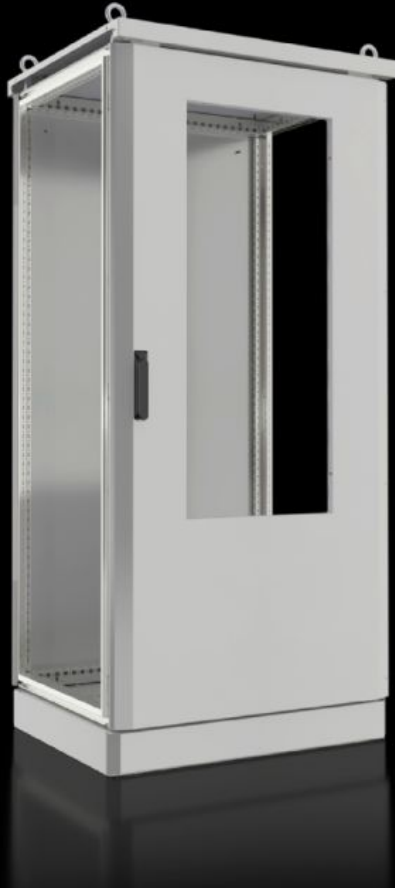

Rittal – The System.

Faster – better – everywhere.

CS 9783.888

CS Toptec, koppelbaar

Staat: 15.05.2026 (Bron: rittal.com/be-nl)

ENCLOSURES

POWER DISTRIBUTION

CLIMATE CONTROL

IT INFRASTRUCTURE

SOFTWARE & SERVICES

FRIEDHELM LOH GROUP