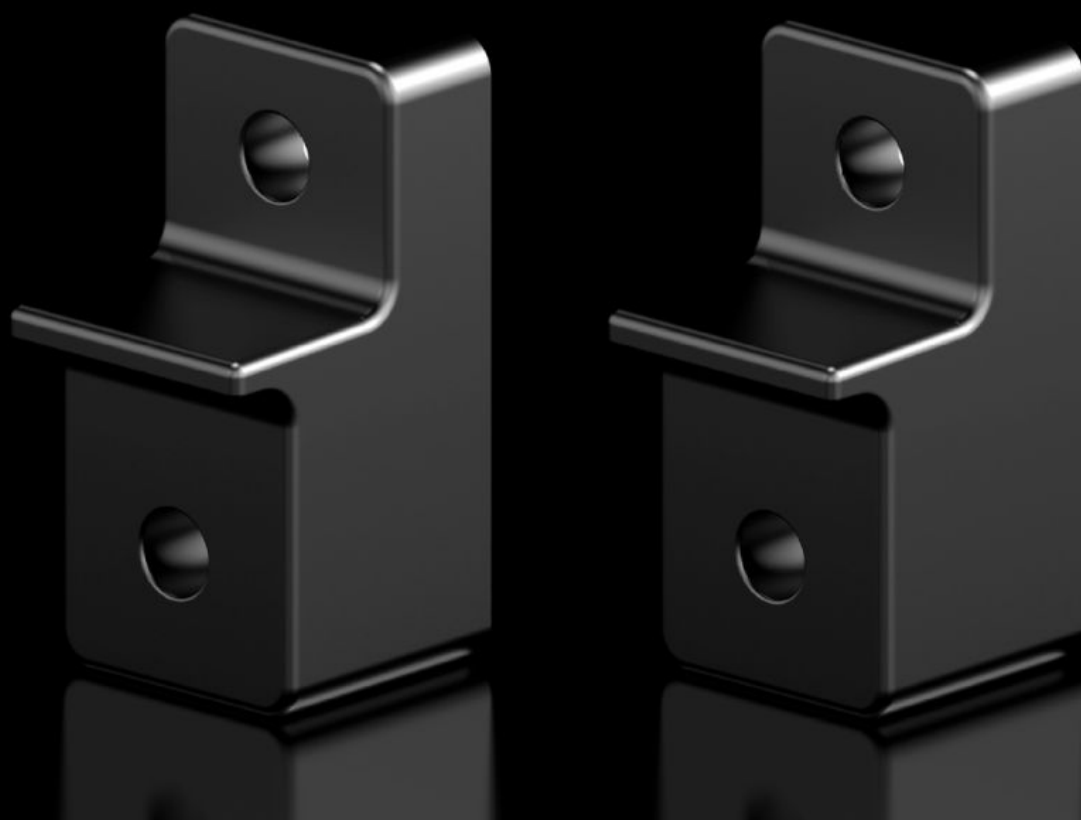

Rittal – The System.

Faster – better – everywhere.

AX 1485.500

Suporte para fixação na parede

Estado: 22/05/2026 (Fonte: rittal.com/br-pt)

ENCLOSURES

POWER DISTRIBUTION

CLIMATE CONTROL

IT INFRASTRUCTURE

SOFTWARE & SERVICES

FRIEDHELM LOH GROUP

AX 1485.500 - Suporte para fixação na parede para AX em plástico

Os suportes de parede são simplesmente fixados por fora, seguindo a norma UL.

Recursos

Cód. Ref.	AX 1485.500
Descrição do produto	Os suportes de parede são simplesmente fixados por fora, seguindo a norma UL.
Material	Poliamida reforçada com fibra de vidro com adição de grafite
Cor	RAL 9011
Escopo de fornecimento	Inclui material de fixação para montagem na caixa
Nota sobre o código de referência	Para aplicações Ex
Adequado para	Tipo de caixa: AX em plástico
Emb.	4 unid.
Peso líquido	0,2 kg
Peso bruto	0,224 kg
Número da tarifa alfandegária	83024900
ETIM 9	EC002625
ETIM 8	EC002625
ECLASS 8.0	27189234
Descrição do produto	AX Suporte de parede para AX em plástico, RAL 9011