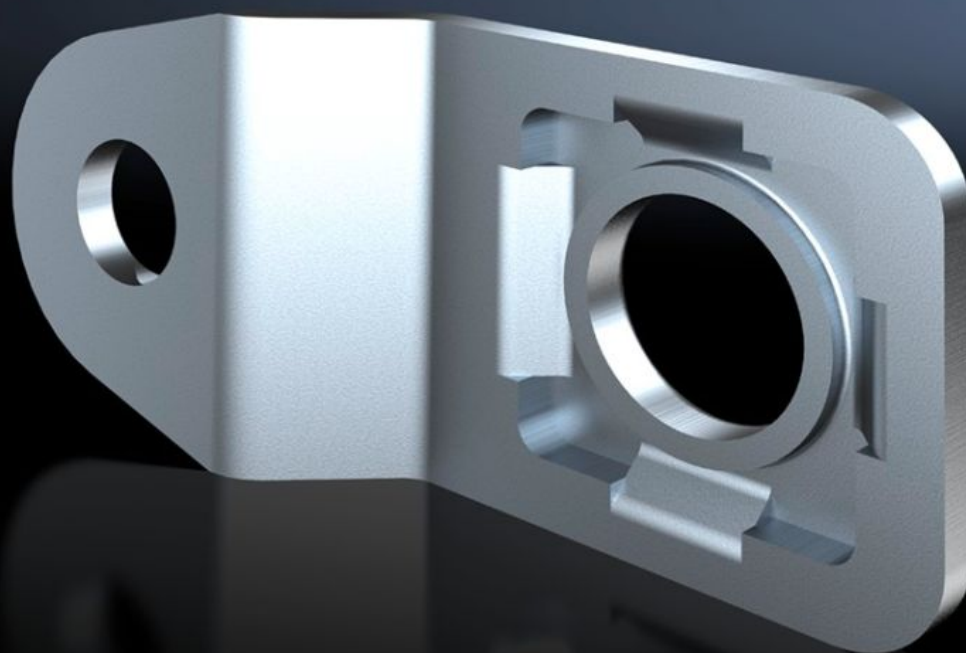

**Rittal – The System.**

Faster – better – everywhere.

**AX 1594.010**

**Suporte para fixação na parede**

Estado: 30/06/2026 (Fonte: [rittal.com/br-pt](http://rittal.com/br-pt))

ENCLOSURES

POWER DISTRIBUTION

# AX 1594.010 - Suporte para fixação na parede para AX, KX e caixas para teclados em aço inoxidável

Para a fixação de caixas AX e KX em aço inoxidável na parede.

# Recursos

---

Descrição do produto

SZ Suporte para fixação na parede, para AX e KX de aço inoxidável, distância da parede: 10 mm