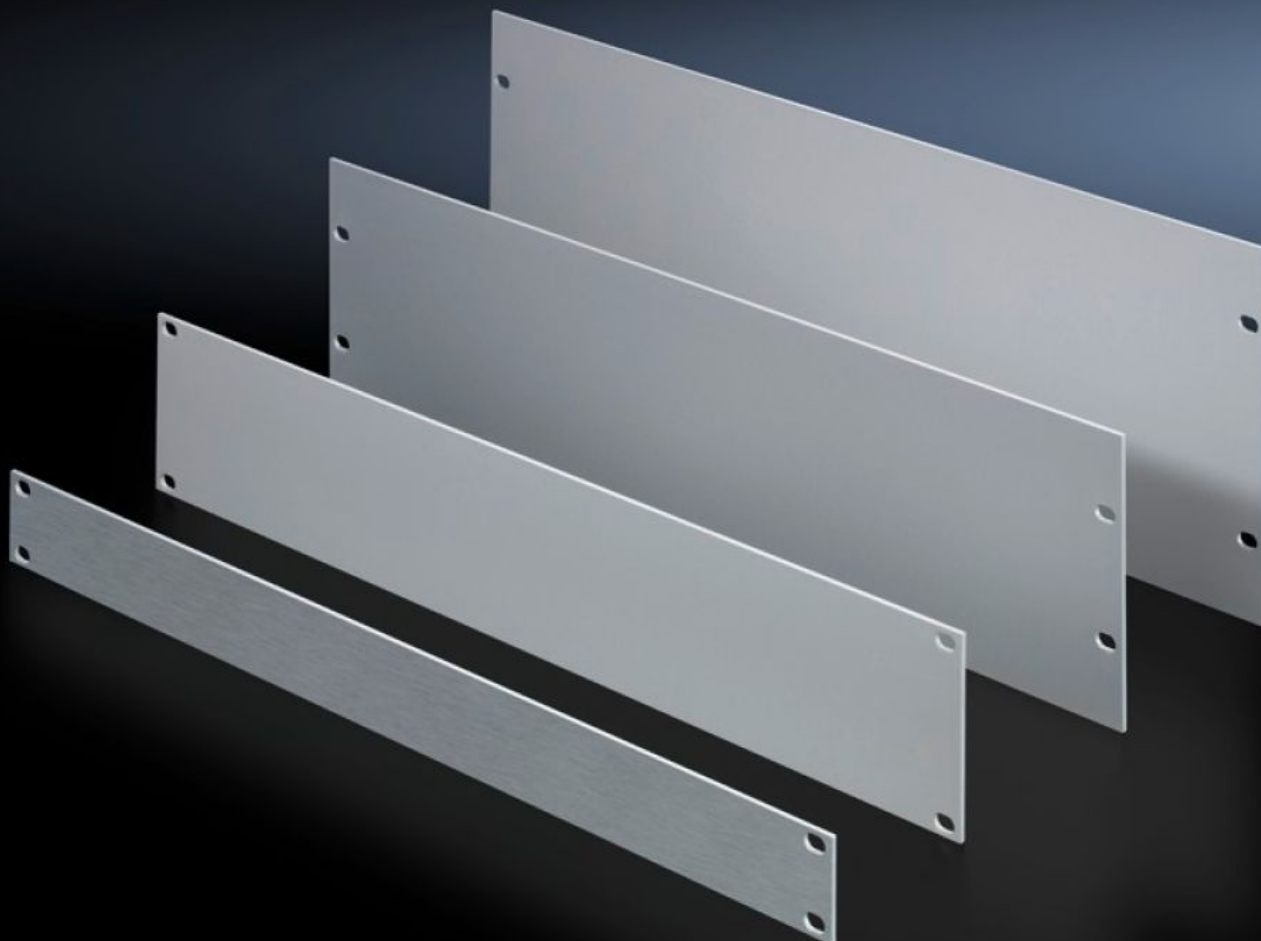

Rittal – The System.

Faster – better – everywhere.

EL 1932.200 Placa cega de 19"

Estado: 8/12/2025 (Fonte: rittal.com/br-pt)

ENCLOSURES

POWER DISTRIBUTION

CLIMATE CONTROL

IT INFRASTRUCTURE

SOFTWARE & SERVICES

FRIEDHELM LOH GROUP

EL 1932.200 - Placa cega de 19"

Placas cegas em alumínio com diferentes unidades de altura. Para o acabamento perfeito de espaços não usados no nível de montagem.

Recursos

Cód. Ref.	EL 1932.200
Descrição do produto	Para a montagem em armários para eletrônica ou em caixas.
Vantagens	Para o acabamento perfeito de espaços não usados no nível de montagem
Material	Alumínio, 3 mm
Superfície	Anodizada natural
Unidades de altura	2 UA
Emb.	3 unid.
Peso líquido	0.969
Peso bruto	1.18
Número da tarifa alfandegária	76169990
EAN	4028177012707
ETIM 9	EC000456
ETIM 8	EC000456
ECLASS 8.0	27189217