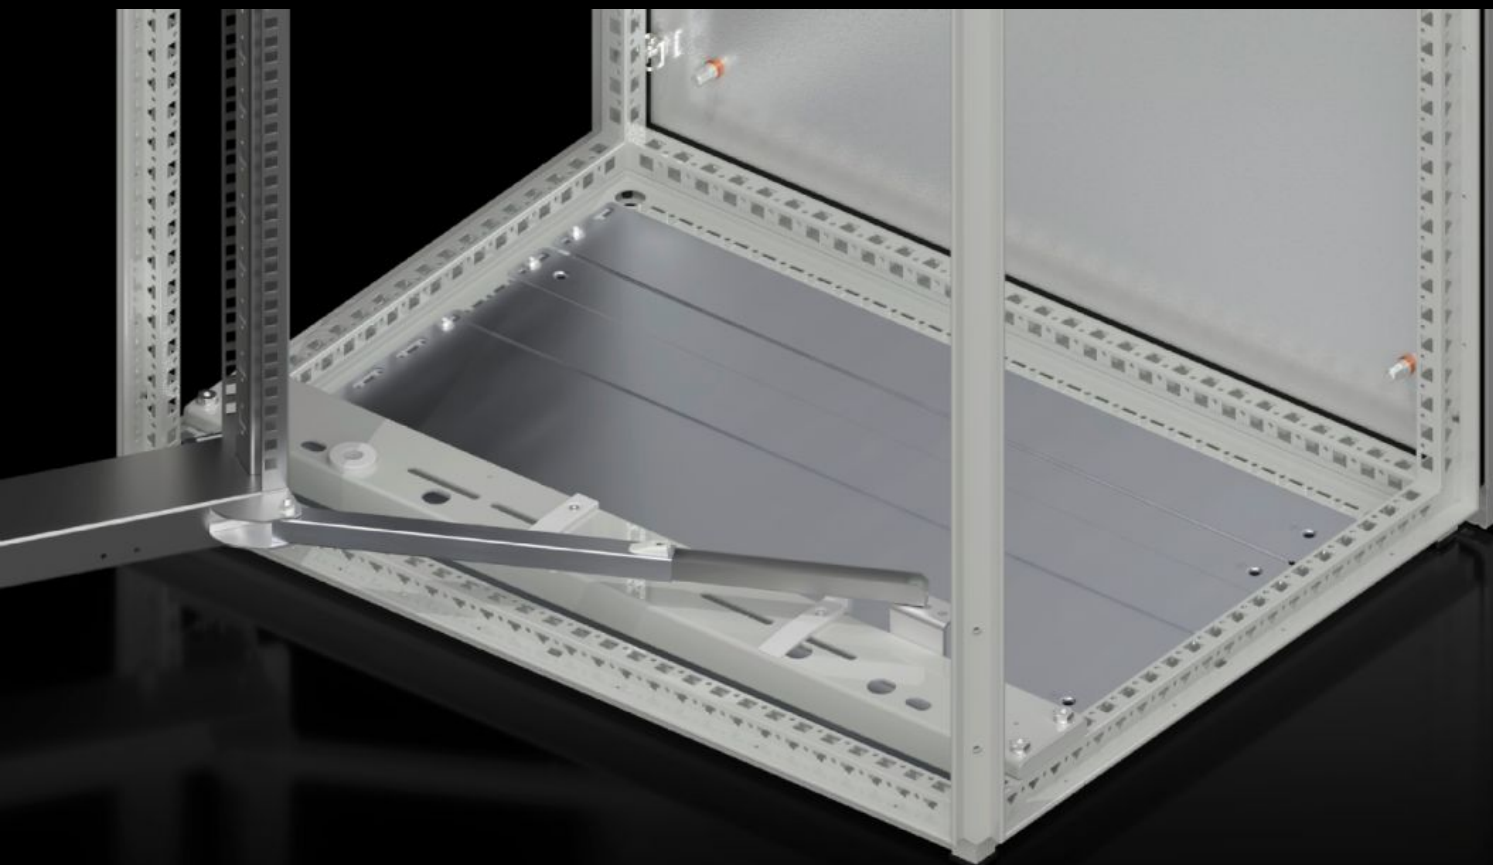

Rittal – The System.

Faster – better – everywhere.

SR 1980.200

Bloqueio do quadro com dobradiça

Estado: 10/04/2026 (Fonte: rittal.com/br-pt)

ENCLOSURES

POWER DISTRIBUTION

CLIMATE CONTROL

IT INFRASTRUCTURE

SOFTWARE & SERVICES

FRIEDHELM LOH GROUP

SR 1980.200 - Bloqueio do quadro com dobradiça

Mantém o quadro com dobradiça na posição aberto.

Recursos

Cód. Ref.	SR 1980.200
Modelo	Com dobradiça de 180°
Descrição do produto	Mantém o quadro na devida posição quando for aberto.
Instalações possíveis	Montagem em quadro com dobradiça grande: embaixo no armário (com trava de segurança em 160°)
Emb.	1 unid.
Peso líquido	0,585 kg
Peso bruto	0,6 kg
Número da tarifa alfandegária	83024900
ETIM 9	EC002626
ETIM 8	EC002626
ECLASS 8.0	27189266
Descrição do produto	SR LIMITADOR TELESCOPICO SR