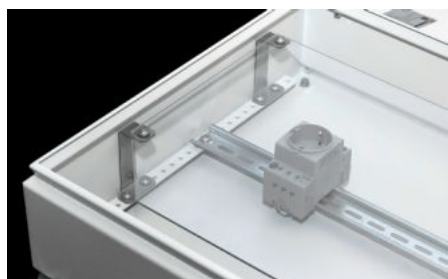

IT INFRASTRUCTURE

SOFTWARE & SERVICES

FRIEDHELM LOH GROUP

KX 2309.010 - Cantoneira de distanciamento KX para cobertura da proteção contra contato

Cantoneira para montagem das coberturas de proteção contra contatos acidentais em caixas de bornes KX com 120 mm de profundidade. Impede o acesso não autorizado ou acidental aos componentes energizados instalados no armário.

Recursos

Cód. Ref.	KX 2309.010
Material	Chapa de aço
Superfície	Galvanizado
Escopo de fornecimento	Inclui material de fixação
Adequado para caixas/armários do tipo	Caixa de bornes KX
Emb.	4 unid.
Peso líquido	0,16 kg
Número da tarifa alfandegária	79070000
ETIM 9	EC002625
ETIM 8	EC002625
ECLASS 8.0	27371390
Descrição do produto	KX Cantoneira de distanciamento, para cobertura de proteção contra contatos acidentais, para caixas KX P:120 mm