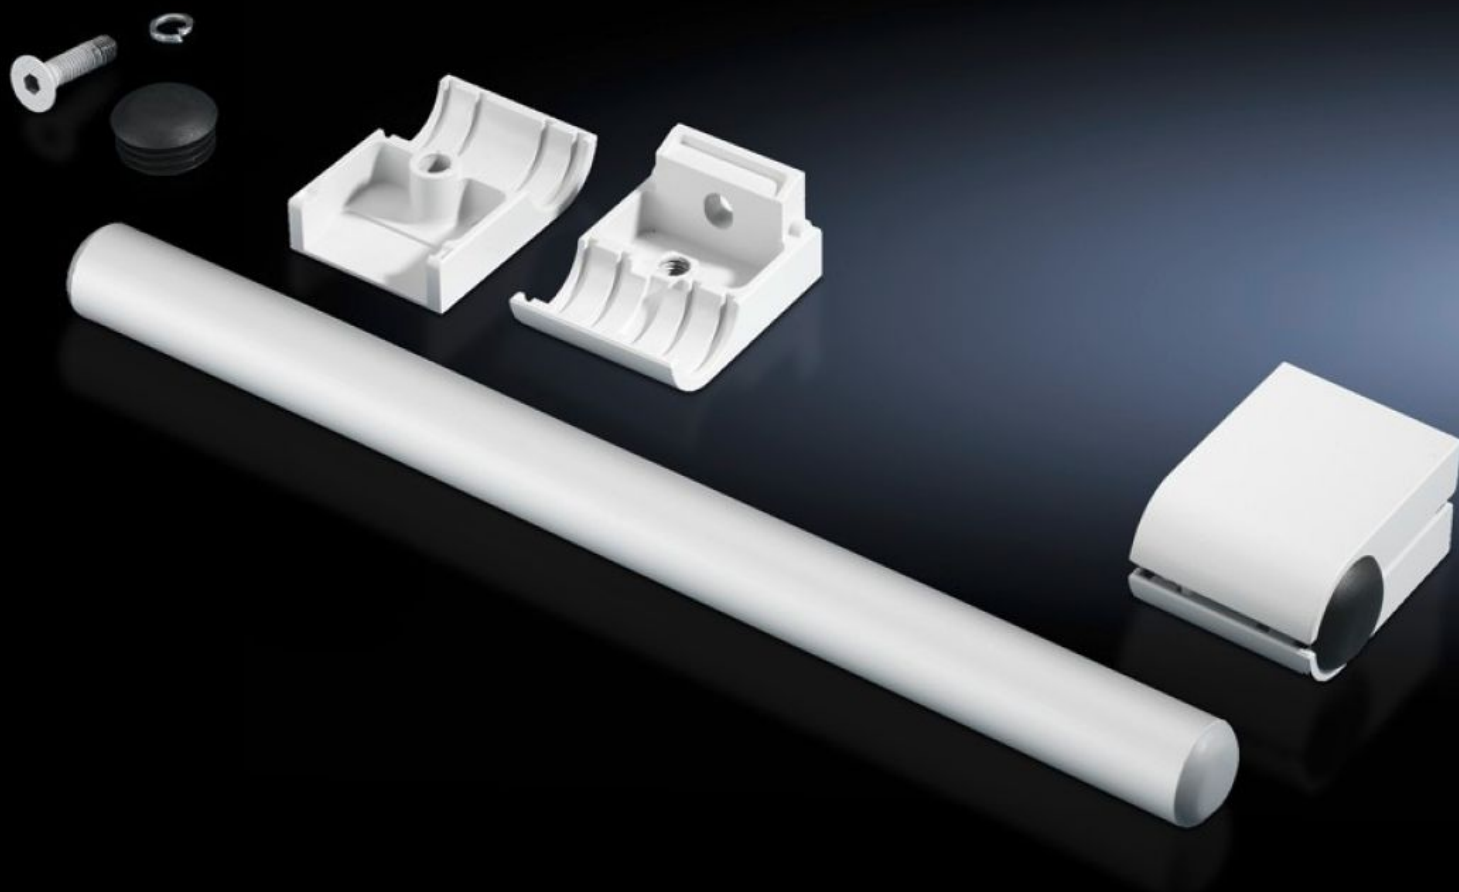

Rittal – The System.

Faster – better – everywhere.

SZ 2389.000

Kit de alça

Estado: 6/06/2026 (Fonte: rittal.com/br-pt)

ENCLOSURES

POWER DISTRIBUTION

CLIMATE CONTROL

IT INFRASTRUCTURE

SOFTWARE & SERVICES

FRIEDHELM LOH GROUP