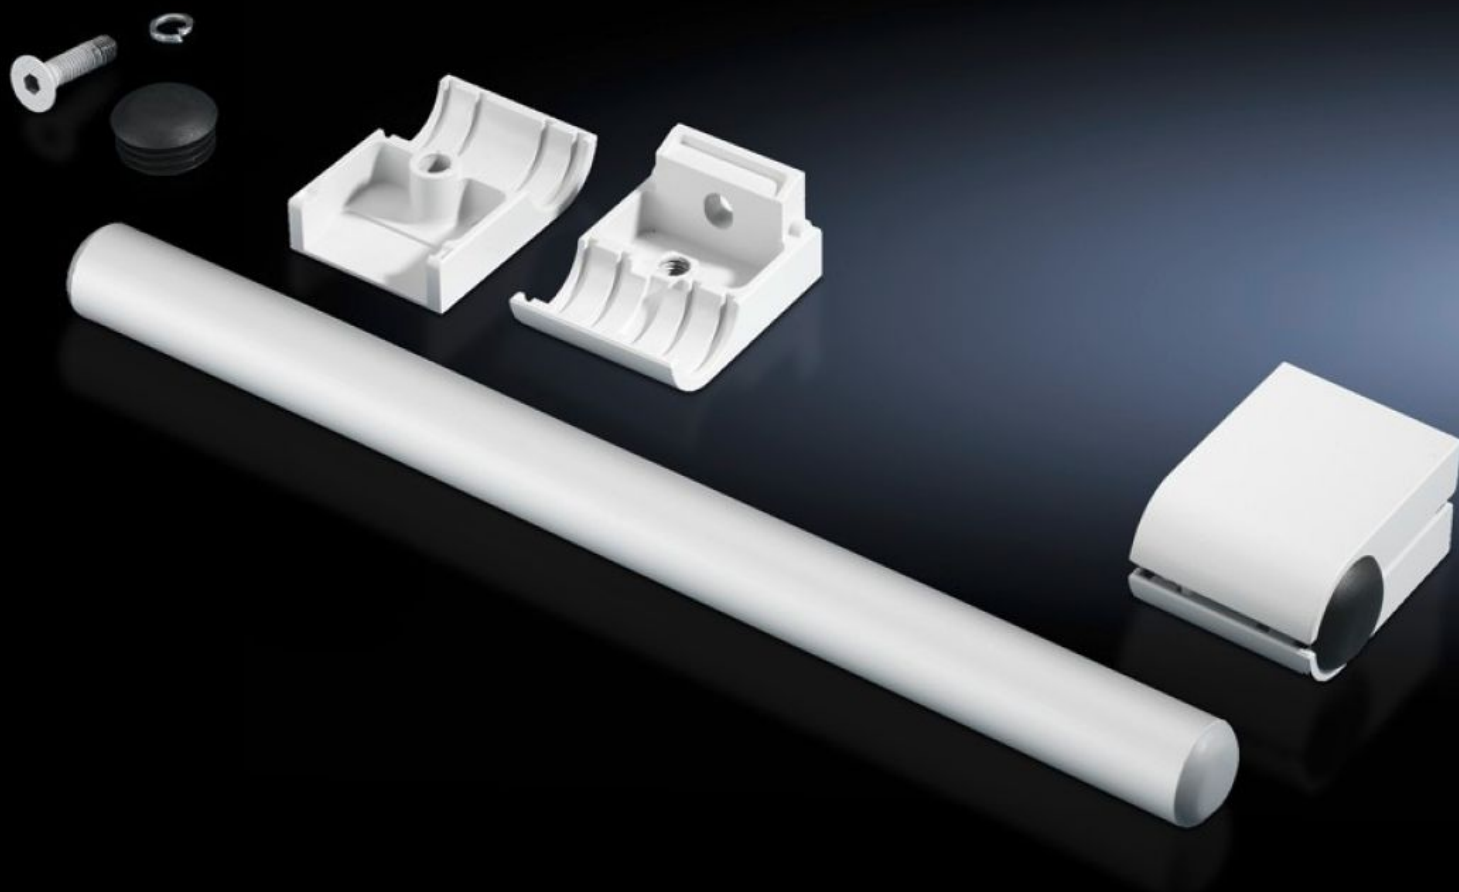

Rittal – The System.

Faster – better – everywhere.

SZ 2389.000

Kit de alça

Estado: 6/06/2026 (Fonte: rittal.com/br-pt)

ENCLOSURES

POWER DISTRIBUTION

CLIMATE CONTROL

IT INFRASTRUCTURE

SOFTWARE & SERVICES

FRIEDHELM LOH GROUP

SZ 2389.000 - Kit de alça

Para a montagem vertical e horizontal em qualquer superfície.

Recursos

Cód. Ref.	SZ 2389.000
Descrição do produto	Para a montagem vertical e horizontal em qualquer superfície.
Material	Tubo da alça: alumínio Suportes do tubo: zinco fundido sob pressão
Superfície	Tubo da alça: anodizado natural
Cor	Suportes do tubo: RAL 7035
Escopo de fornecimento	2 tubos da alça 4 suportes do tubo
Comprimento	420 mm
Emb.	1 unid.
Peso líquido	1,34 kg
Peso bruto	1,54 kg
Número da tarifa alfandegária	83024110
ETIM 9	EC002626
ETIM 8	EC002626
ECLASS 8.0	27189266
Descrição do produto	SZ JOGO ASAS, 7035