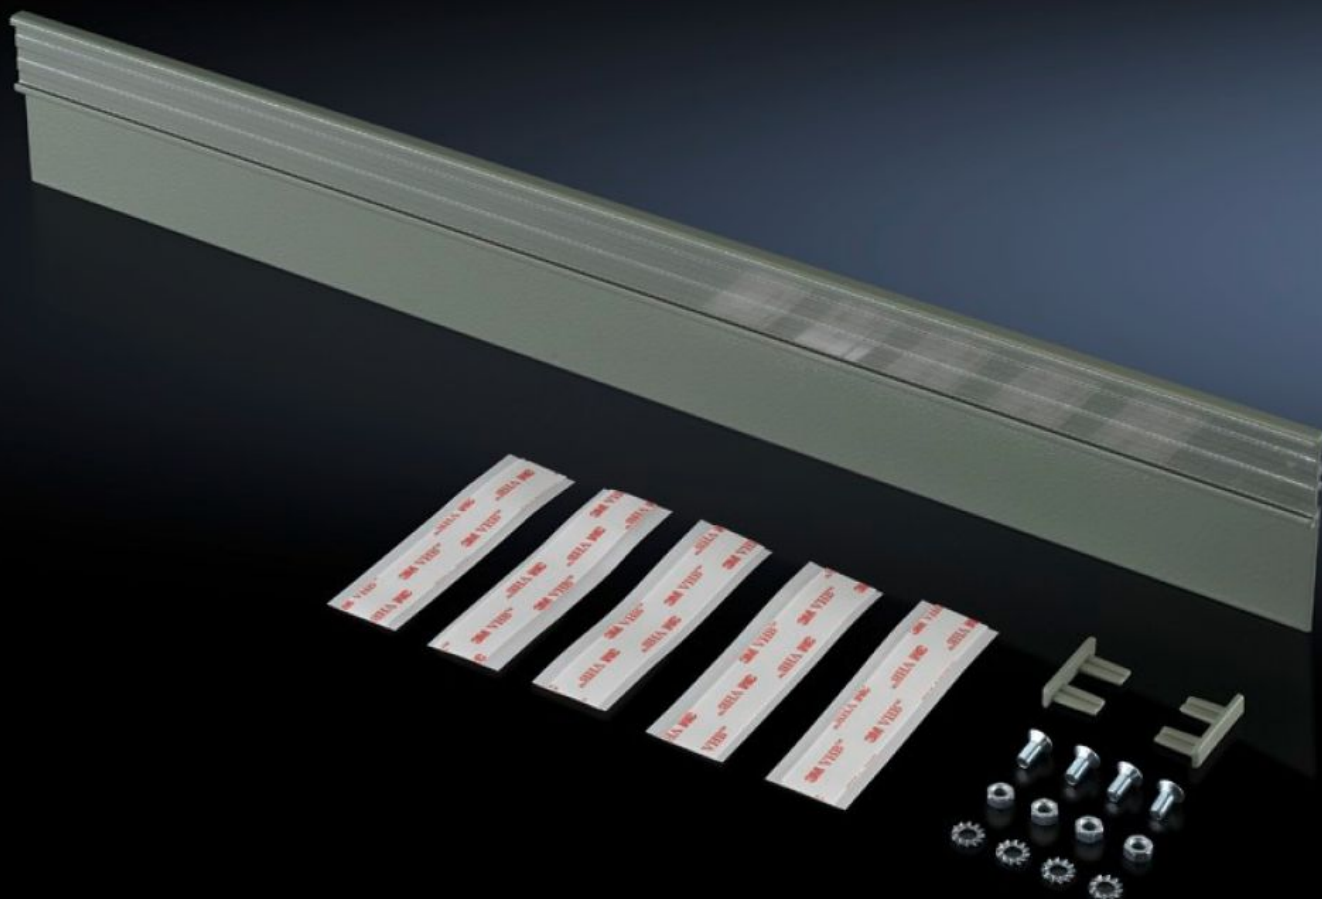

Rittal – The System.

Faster – better – everywhere.

SZ 2404.000 Régua de legenda

Estado: 13/05/2026 (Fonte: rittal.com/br-pt)

ENCLOSURES

POWER DISTRIBUTION

CLIMATE CONTROL

IT INFRASTRUCTURE

SOFTWARE & SERVICES

FRIEDHELM LOH GROUP

SZ 2404.000 - Régua de legenda

Para a configuração personalizada das descrições dos campos na porta.

Recursos

Cód. Ref.	SZ 2404.000
Descrição do produto	Para a configuração personalizada das descrições dos campos na porta.
Cor	RAL 7033
Escopo de fornecimento	Plaquetas de legenda Plástico transparente para proteção Material de fixação
Espessura do material	0,75 mm
Dimensões	Largura: 650 mm Altura: 29 mm
Adequado para	Largura: = 800 mm
Emb.	1 unid.
Peso líquido	0,46 kg
Peso bruto	0,48 kg
Número da tarifa alfandegária	76169990
ECLASS 8.0	27149129
Descrição do produto	REGUA IDENTIFICACAO 800