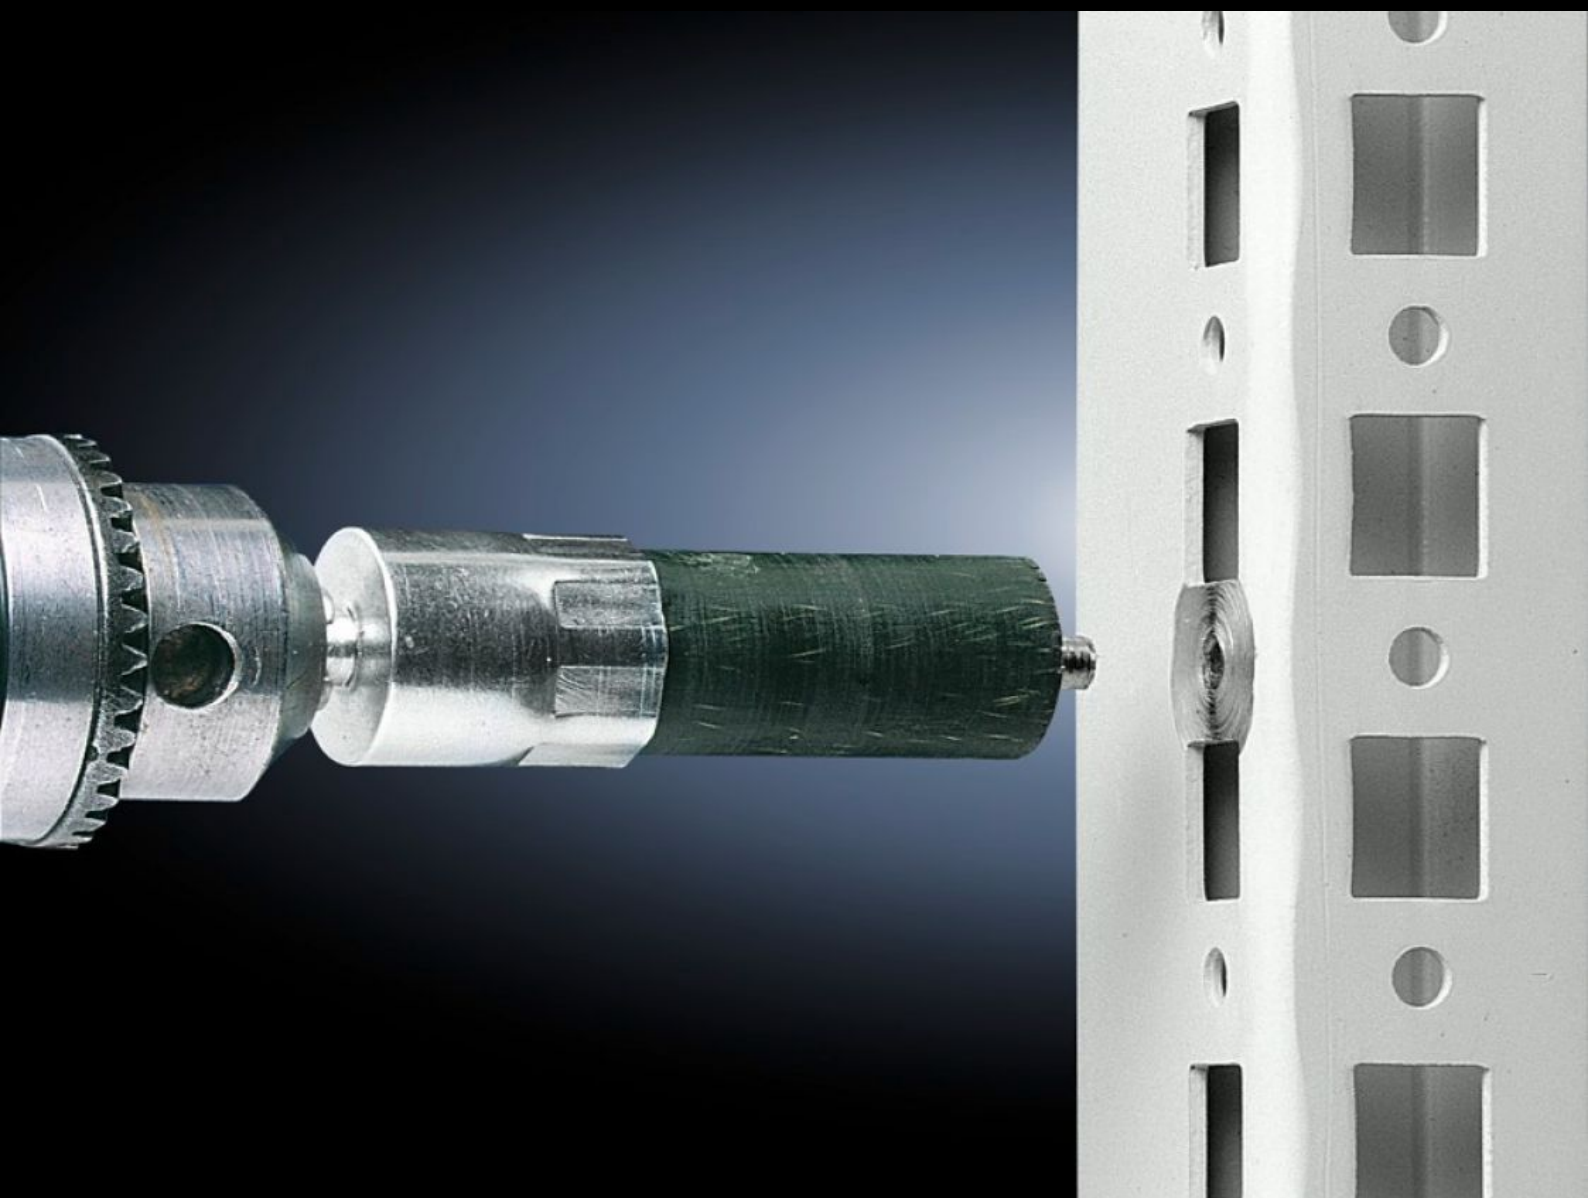

Rittal – The System.

Faster – better – everywhere.

SM 2414.000

Fresa de contato

Estado: 5/05/2026 (Fonte: rittal.com/br-pt)

ENCLOSURES

POWER DISTRIBUTION

CLIMATE CONTROL

IT INFRASTRUCTURE

SOFTWARE & SERVICES

FRIEDHELM LOH GROUP