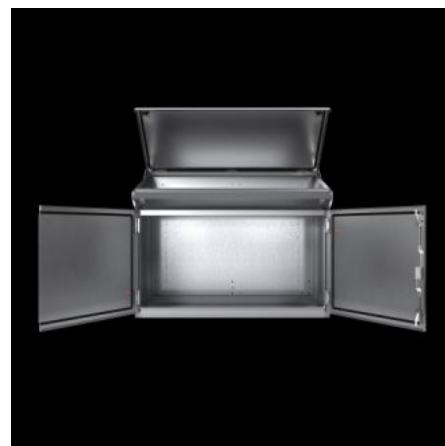

# TP 2686.600 - Consoles verticais Aço inoxidável

Consoles verticais em aço inoxidável 1.4301 (AISI 304), unidades prontas para montagem com elevado grau de proteção IP 55, disponíveis em quatro larguras diferentes. O encaixe da haste de fixação facilita o manuseio. O fecho pode ser substituído. As chapas de base subdivididas facilitam a entrada de cabos

## Recursos

Cód. Ref.	TP 2686.600
Material	Armário: aço inoxidável 1.4301 (AISI 304) de 1,5 mm Porta ou porta dupla e tampa do console: aço inoxidável 1.4301 (AISI 304) de 2,0 mm Placa de montagem: chapa de aço de 3,0 mm
Superfície	Armário, porta, tampa do console, chapas de base: acabamento polido (grão 400) Placa de montagem: galvanizada
Escopo de fornecimento	Armário fechado nas laterais e atrás Porta ou porta dupla dianteira com fecho de barra Tampa do console com haste de fixação e lingueta com travamento no interior do armário Fechos de palheta dupla Chapas de base partidas Placa de montagem
Dimensões	Largura: 1.200 mm Altura: 960 mm