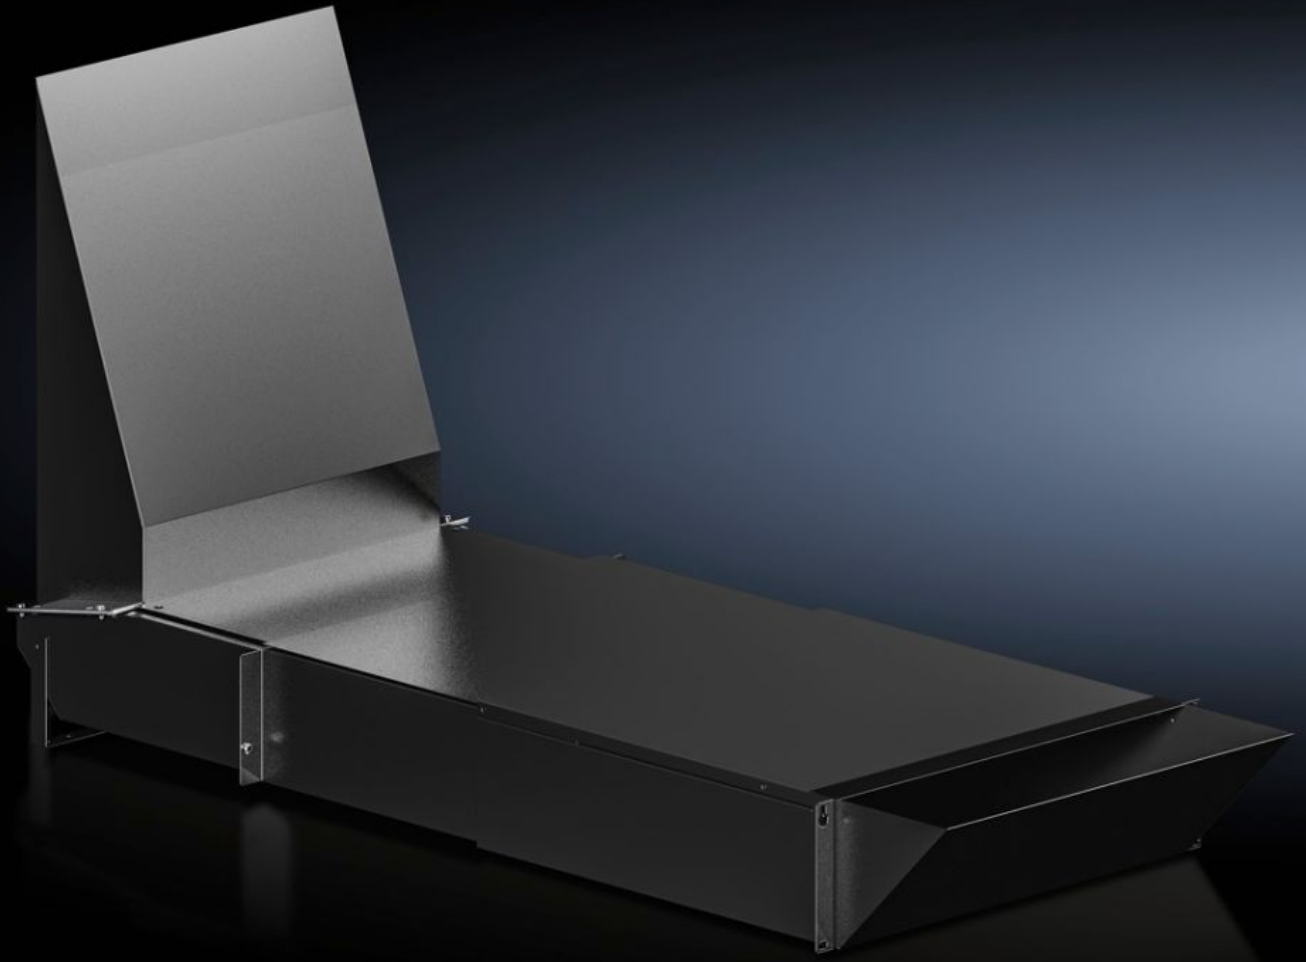

Rittal – The System.

Faster – better – everywhere.

SK 3312.820

Canal de ventilação

Estado: 13/04/2026 (Fonte: rittal.com/br-pt)

ENCLOSURES

POWER DISTRIBUTION

CLIMATE CONTROL

IT INFRASTRUCTURE

SOFTWARE & SERVICES

FRIEDHELM LOH GROUP

SK 3312.820 - Canal de ventilação para condicionador de ar Blue e+ IT para montagem lateral

Para a entrada de ar frio na frente do nível de 19", em combinação com o condicionador de ar Blue e+ IT para montagem lateral.

Recursos

Cód. Ref.	SK 3312.820
Descrição do produto	Para a entrada de ar frio na frente do nível de 19", em combinação com o condicionador de ar Blue e+ IT para montagem lateral.
Vantagens	Canal de ventilação para armários com diferentes medidas de profundidade
Material	Chapa de aço pintada
Cor	RAL 9005
Escopo de fornecimento	Inclui material de fixação
Instalações possíveis	Montagem nas 3 UA inferiores do nível de 19"
Dimensões	Largura: 482,6 mm Altura: 3 UA
Adequado para	Profundidade: = 800 mm = 1.000 mm = 1.200 mm
Emb.	1 unid.
Peso líquido	16,15 kg
Peso bruto	17 kg
Número da tarifa alfandegária	39269097