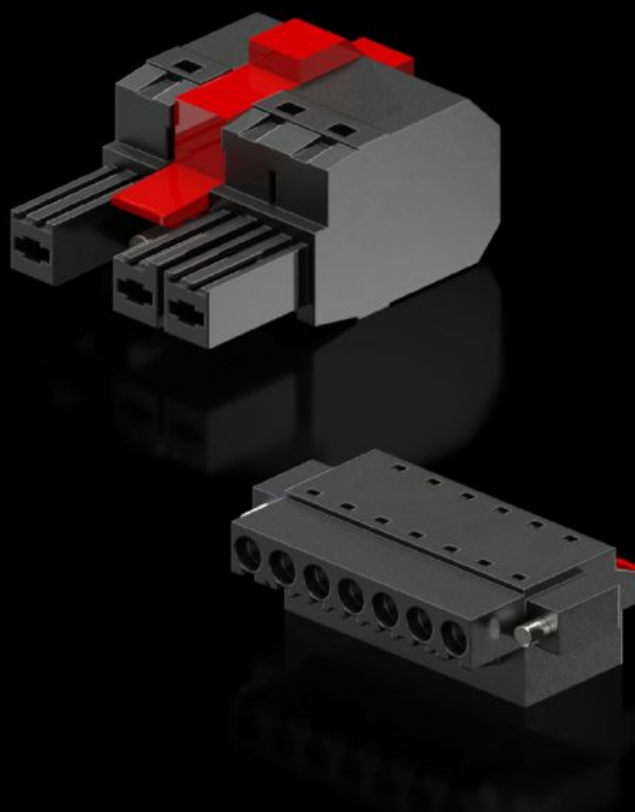

Rittal – The System.

Faster – better – everywhere.

SK 3398.658 Conector

Estado: 17/04/2026 (Fonte: rittal.com/br-pt)

ENCLOSURES

POWER DISTRIBUTION

CLIMATE CONTROL

IT INFRASTRUCTURE

SOFTWARE & SERVICES

FRIEDHELM LOH GROUP

SK 3398.658 - Conector

Recursos

Cód. Ref.	SK 3398.658
Emb.	1 kit
Peso líquido	0,03 kg
Peso bruto	0,035 kg
Número da tarifa alfandegária	85369095
ECLASS 8.0	27180704
Descrição do produto	para condicionador de ar Blue e+ S para montagem lateral