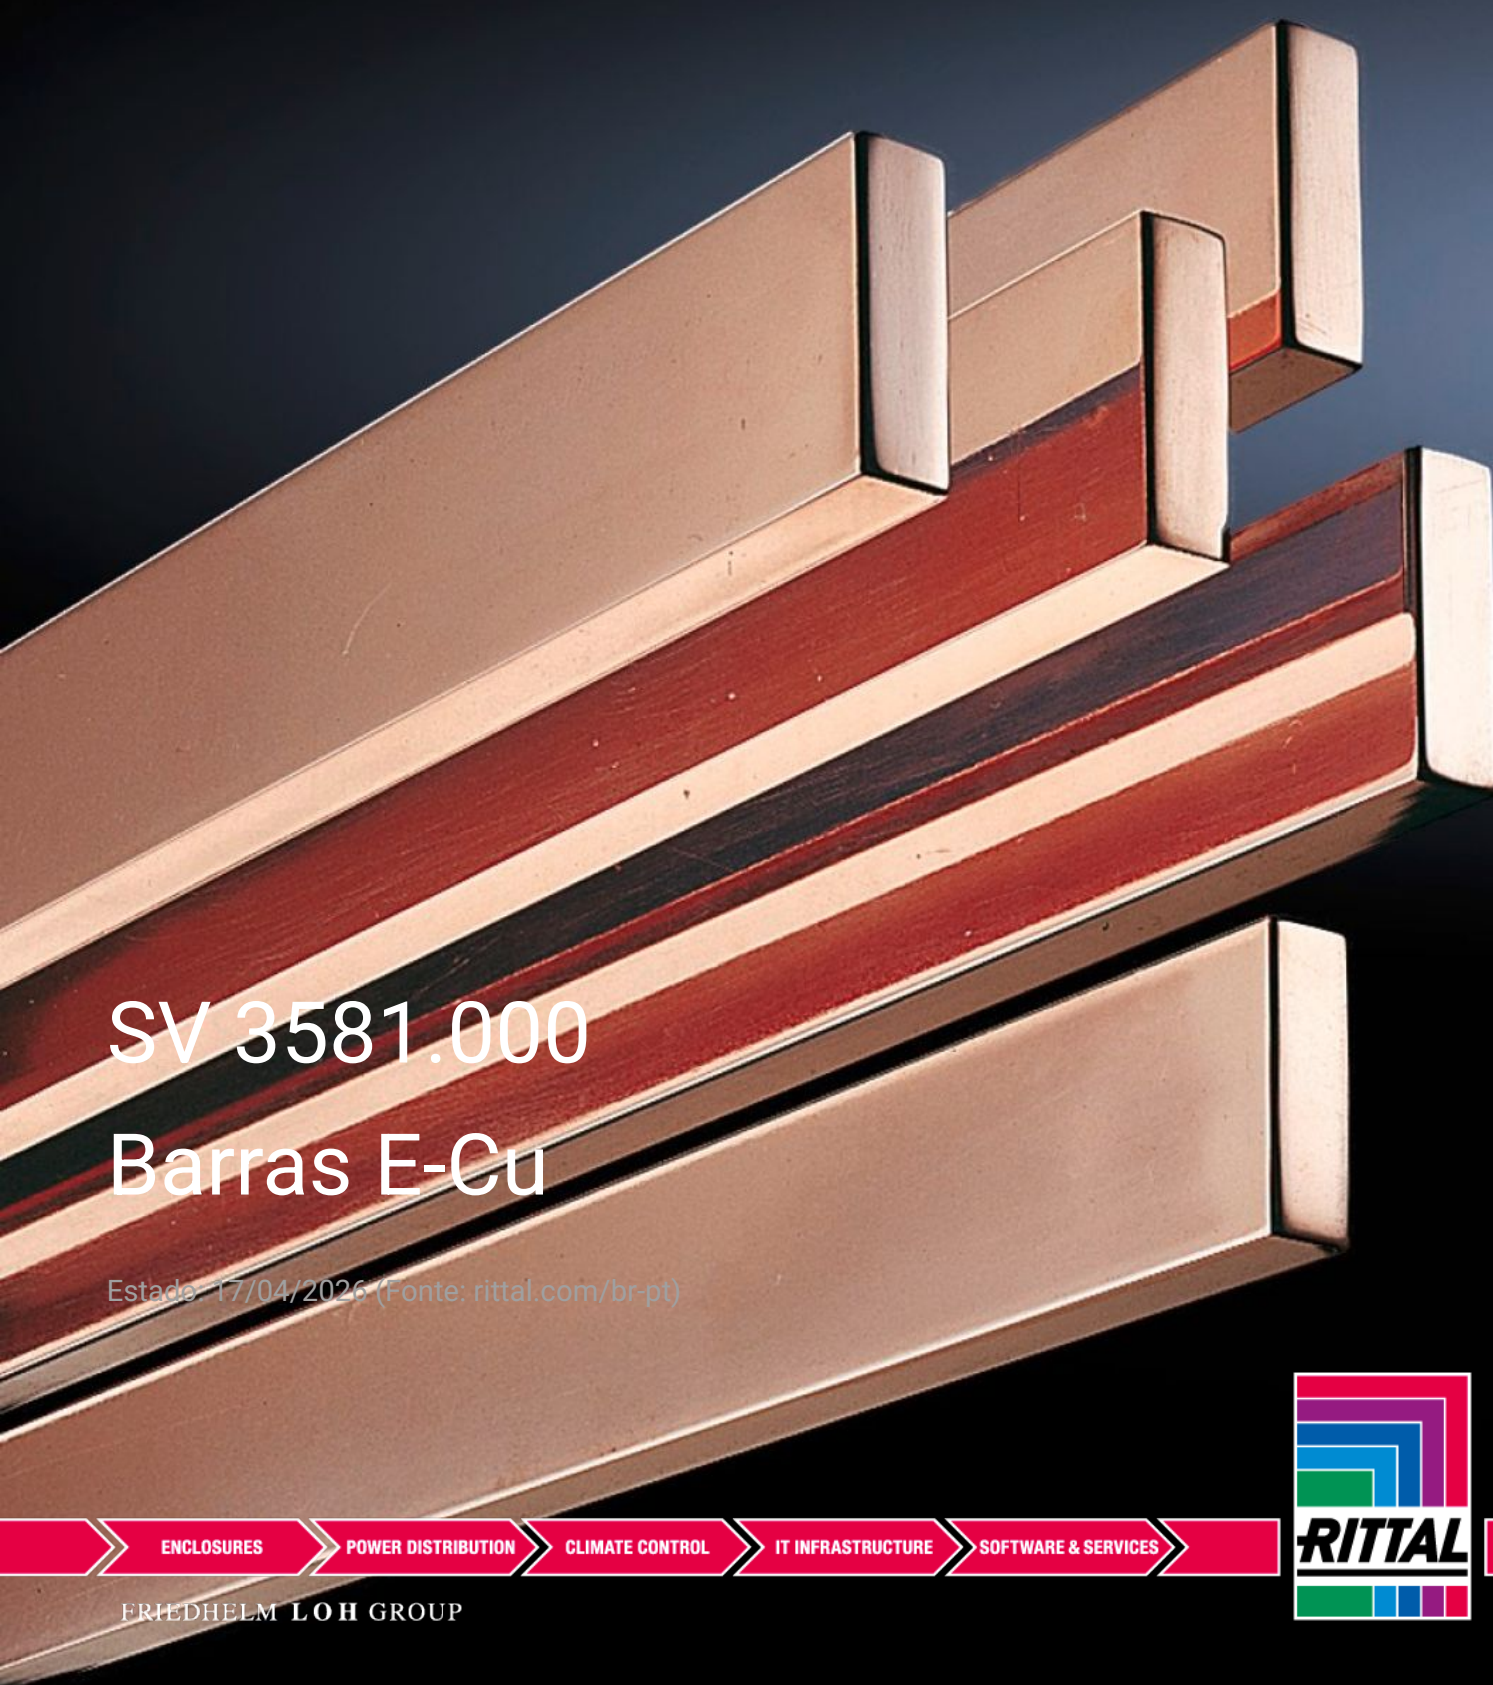

## SV 3581.000

# SV 3581.000 - Barras E-Cu

Comprimento: 2400 mm/barra.

## Recursos

Cód. Ref.	SV 3581.000
Material	E-Cu F30
Nota	Comprimento variável
Normas	DIN EN 13 601
Diâmetro	15 mm x 5 mm
Dimensões	Comprimento: 2.400 mm
Emb.	6 unid.
Peso líquido	9,48 kg
Peso bruto	9,6 kg
Teor de cobre (kg / unidade)	1,61
Número da tarifa alfandegária	74071000
ETIM 9	EC001522
ETIM 8	EC001522
ECLASS 8.0	27370303
Descrição do produto	SV Barra coletora de cobre 15x