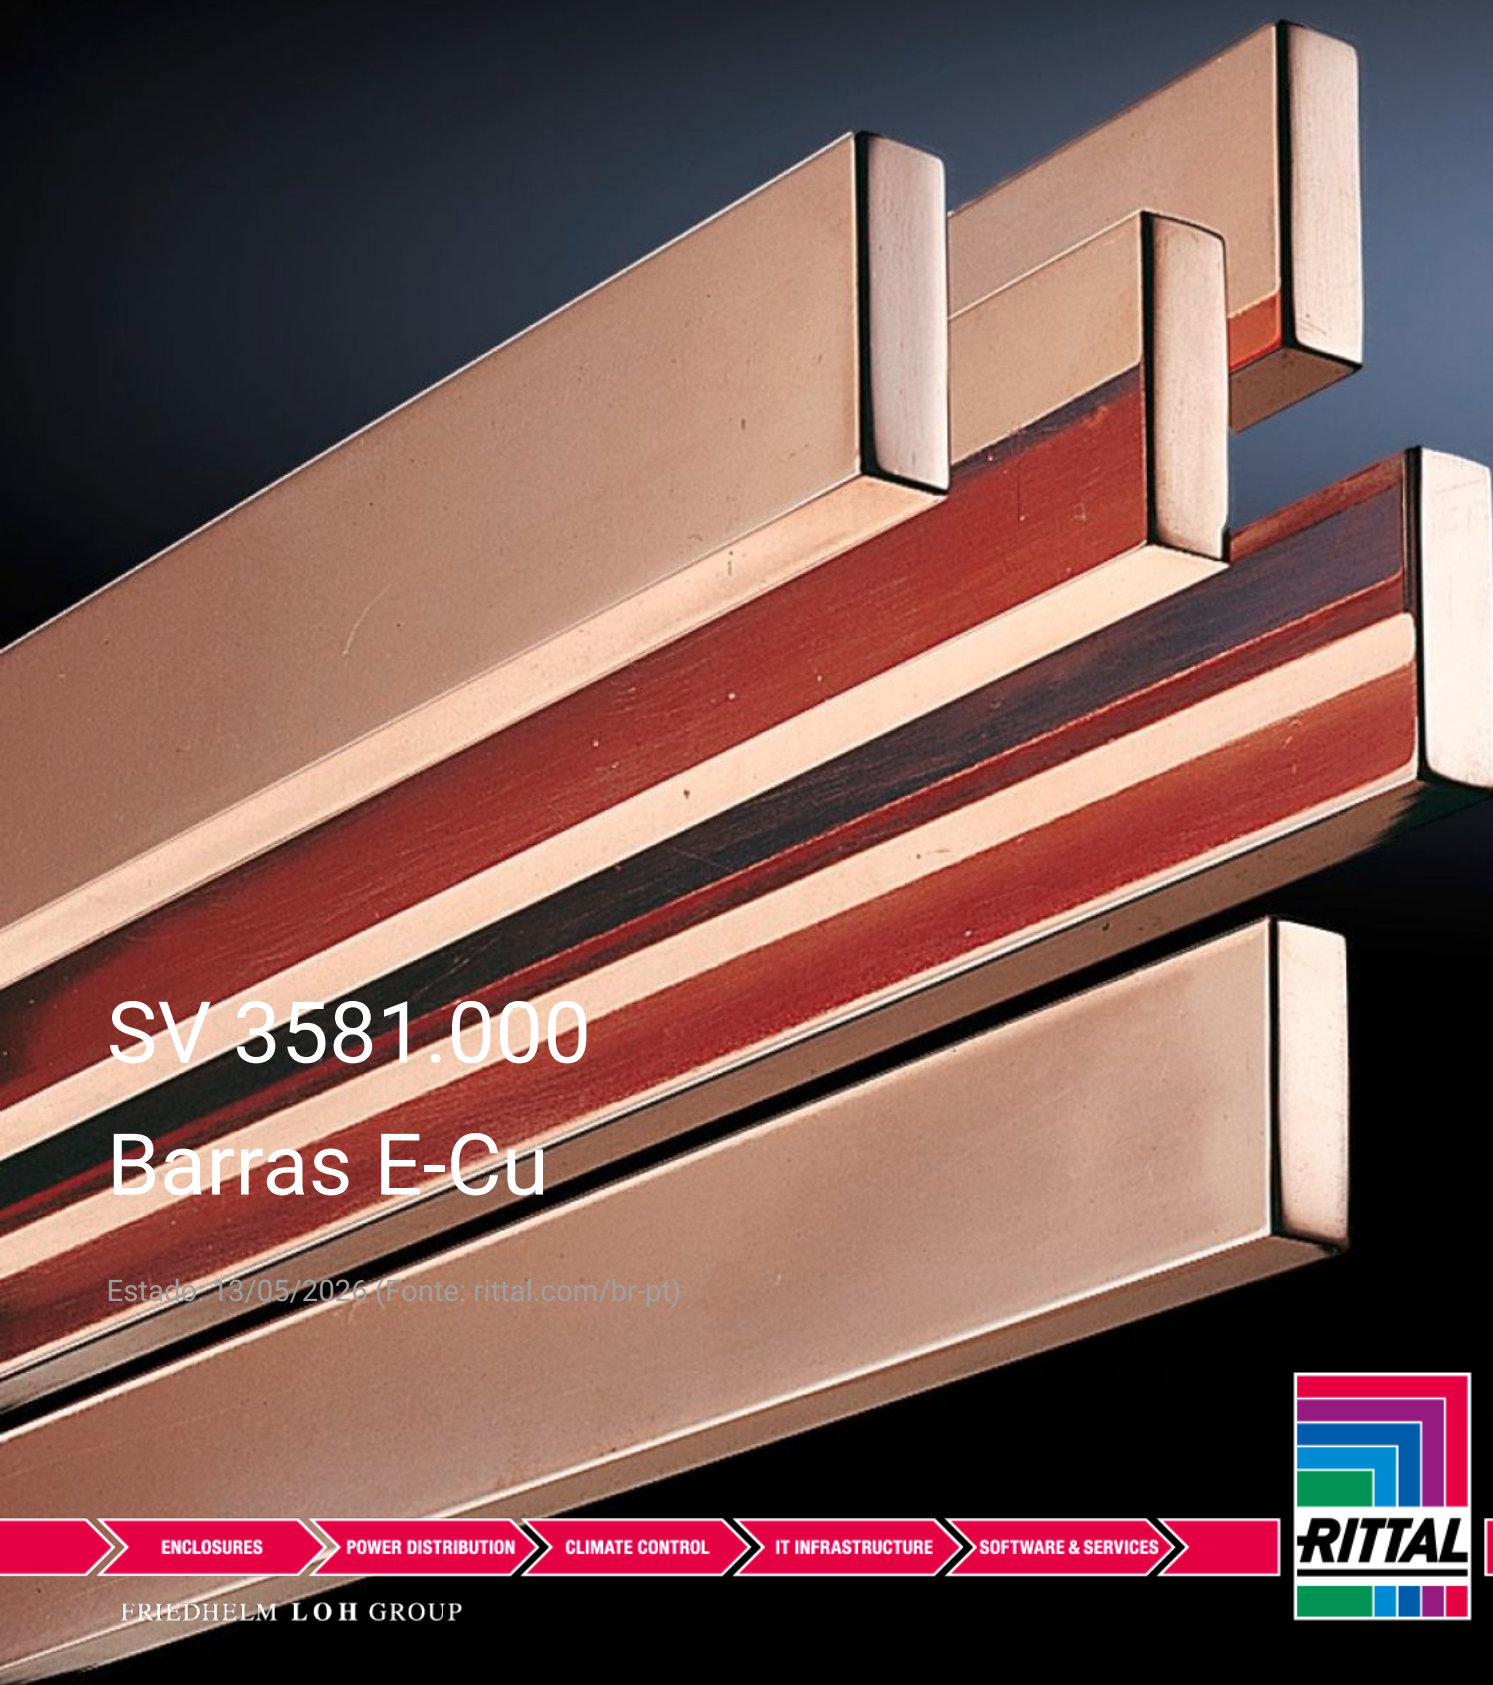

Rittal – The System.

Faster – better – everywhere.

SV 3581.000

Barras E-Cu

Estado: 13/05/2026 (Fonte: rittal.com/br-pt)

ENCLOSURES

POWER DISTRIBUTION

CLIMATE CONTROL

IT INFRASTRUCTURE

SOFTWARE & SERVICES

FRIEDHELM LOH GROUP