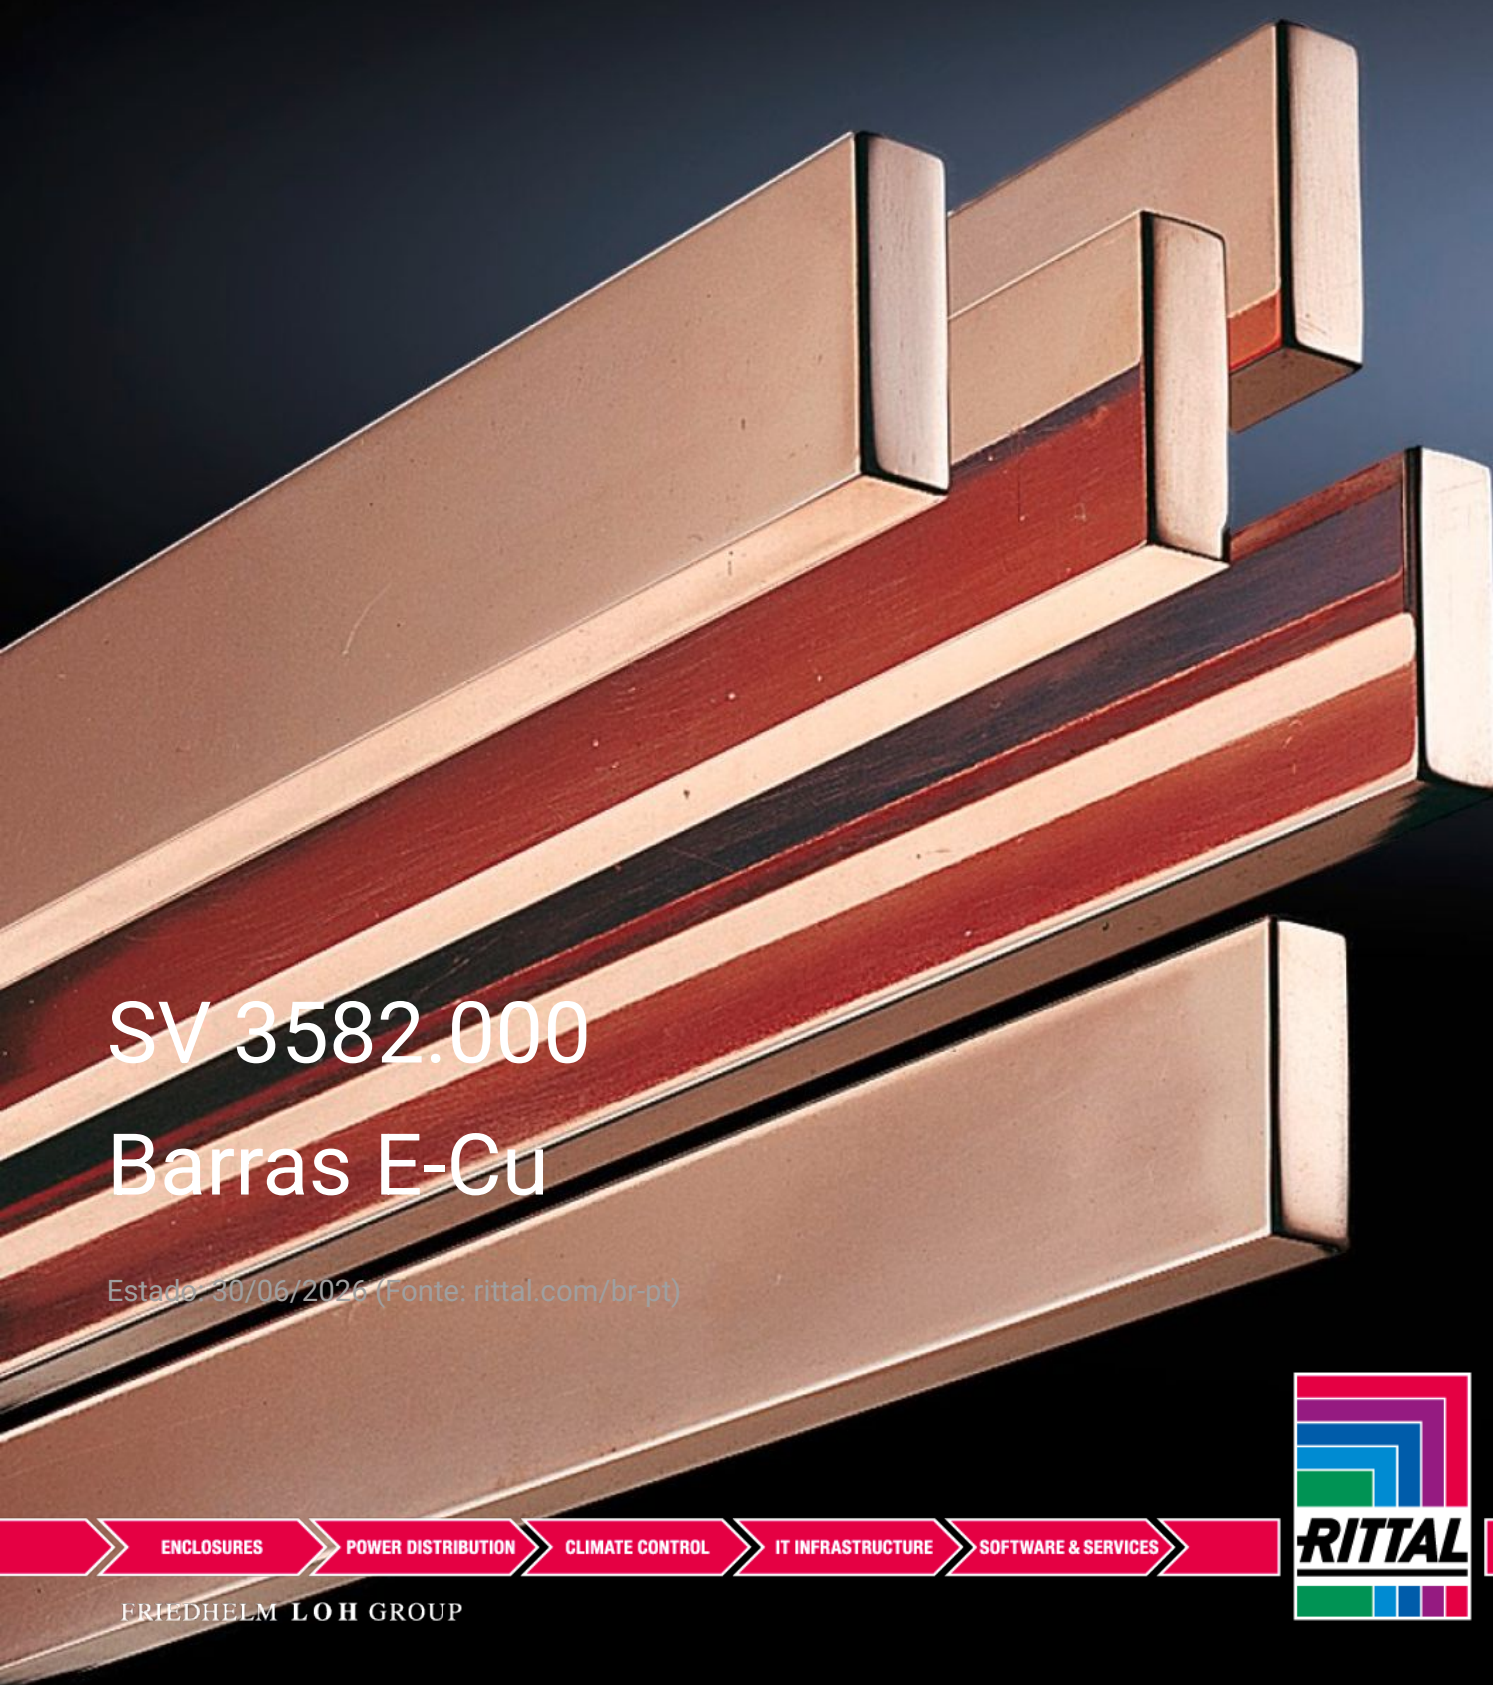

Rittal – The System.

Faster – better – everywhere.

SV 3582.000

Barras E-Cu

Estado: 30/06/2026 (Fonte: rittal.com/br-pt)

ENCLOSURES

POWER DISTRIBUTION

CLIMATE CONTROL

IT INFRASTRUCTURE

SOFTWARE & SERVICES

FRIEDHELM LOH GROUP