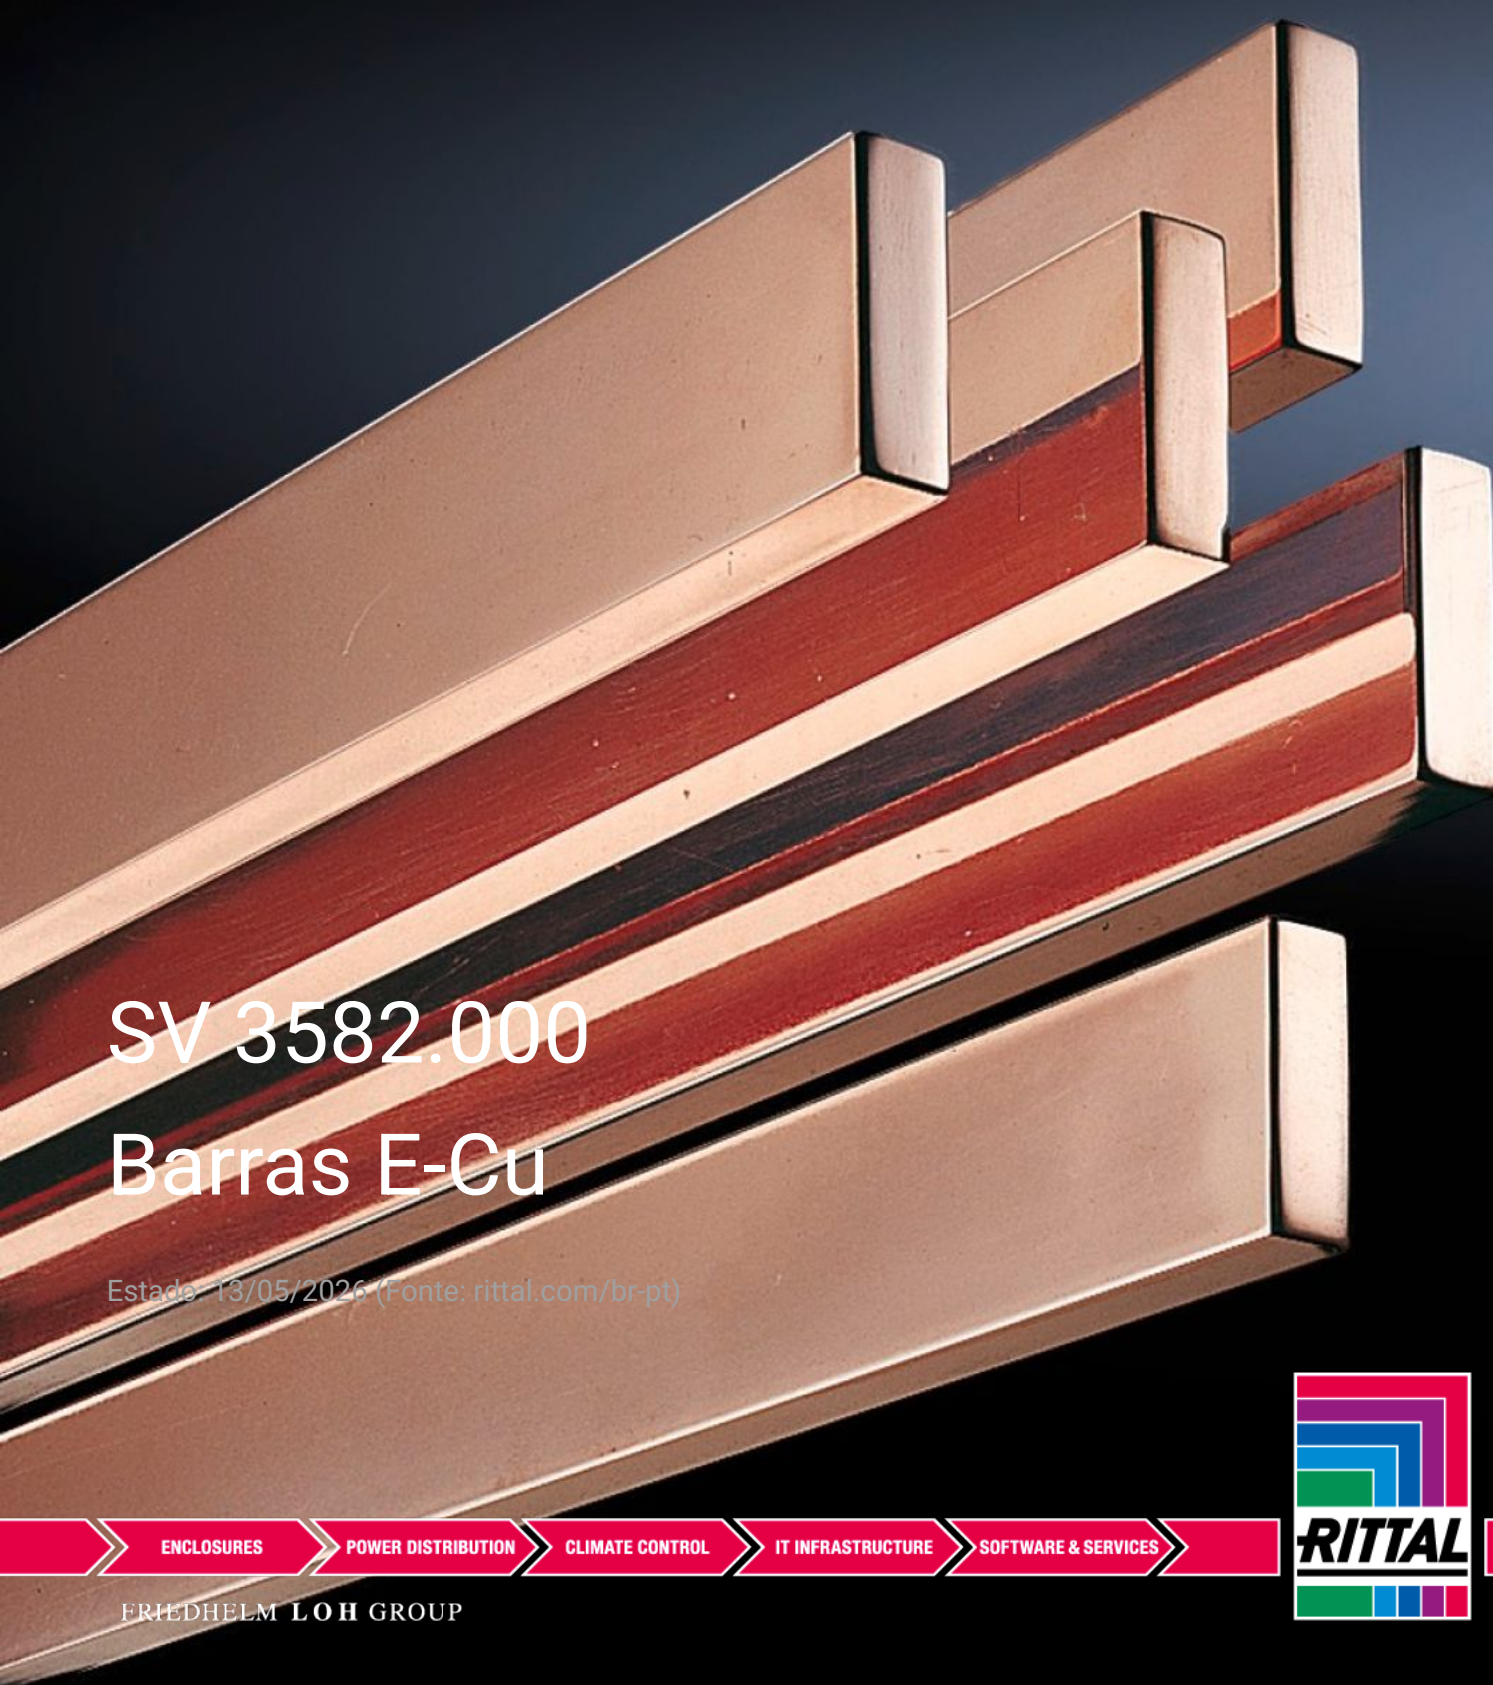

Rittal – The System.

Faster – better – everywhere.

SV 3582.000

Barras E-Cu

Estado: 13/05/2026 (Fonte: rittal.com/br-pt)

ENCLOSURES

POWER DISTRIBUTION

CLIMATE CONTROL

IT INFRASTRUCTURE

SOFTWARE & SERVICES

FRIEDHELM LOH GROUP