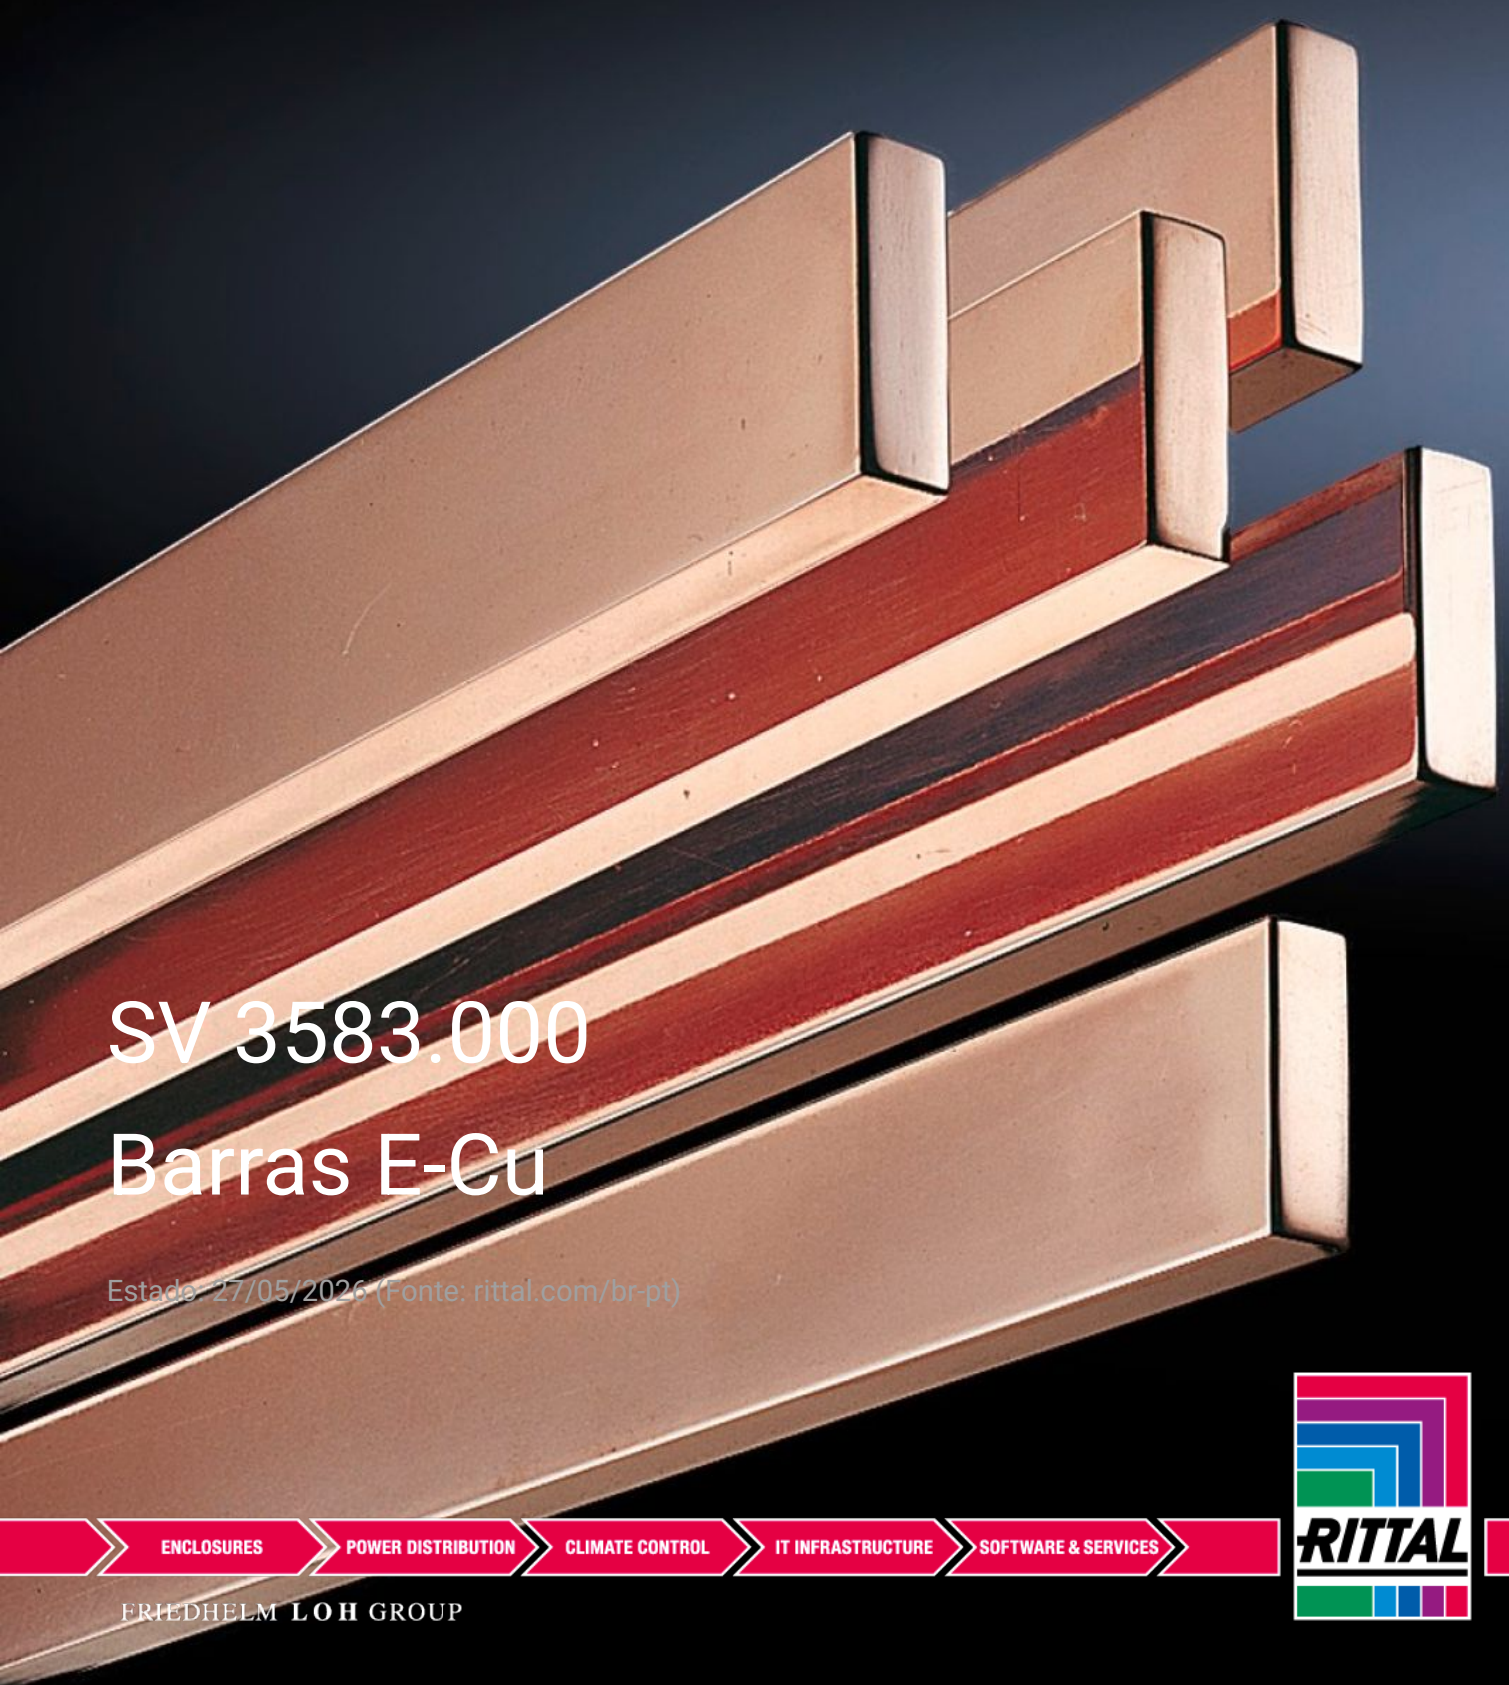

Rittal – The System.

Faster – better – everywhere.

SV 3583.000

Barras E-Cu

Estado: 27/05/2026 (Fonte: rittal.com/br-pt)

ENCLOSURES

POWER DISTRIBUTION

CLIMATE CONTROL

IT INFRASTRUCTURE

SOFTWARE & SERVICES

FRIEDHELM LOH GROUP