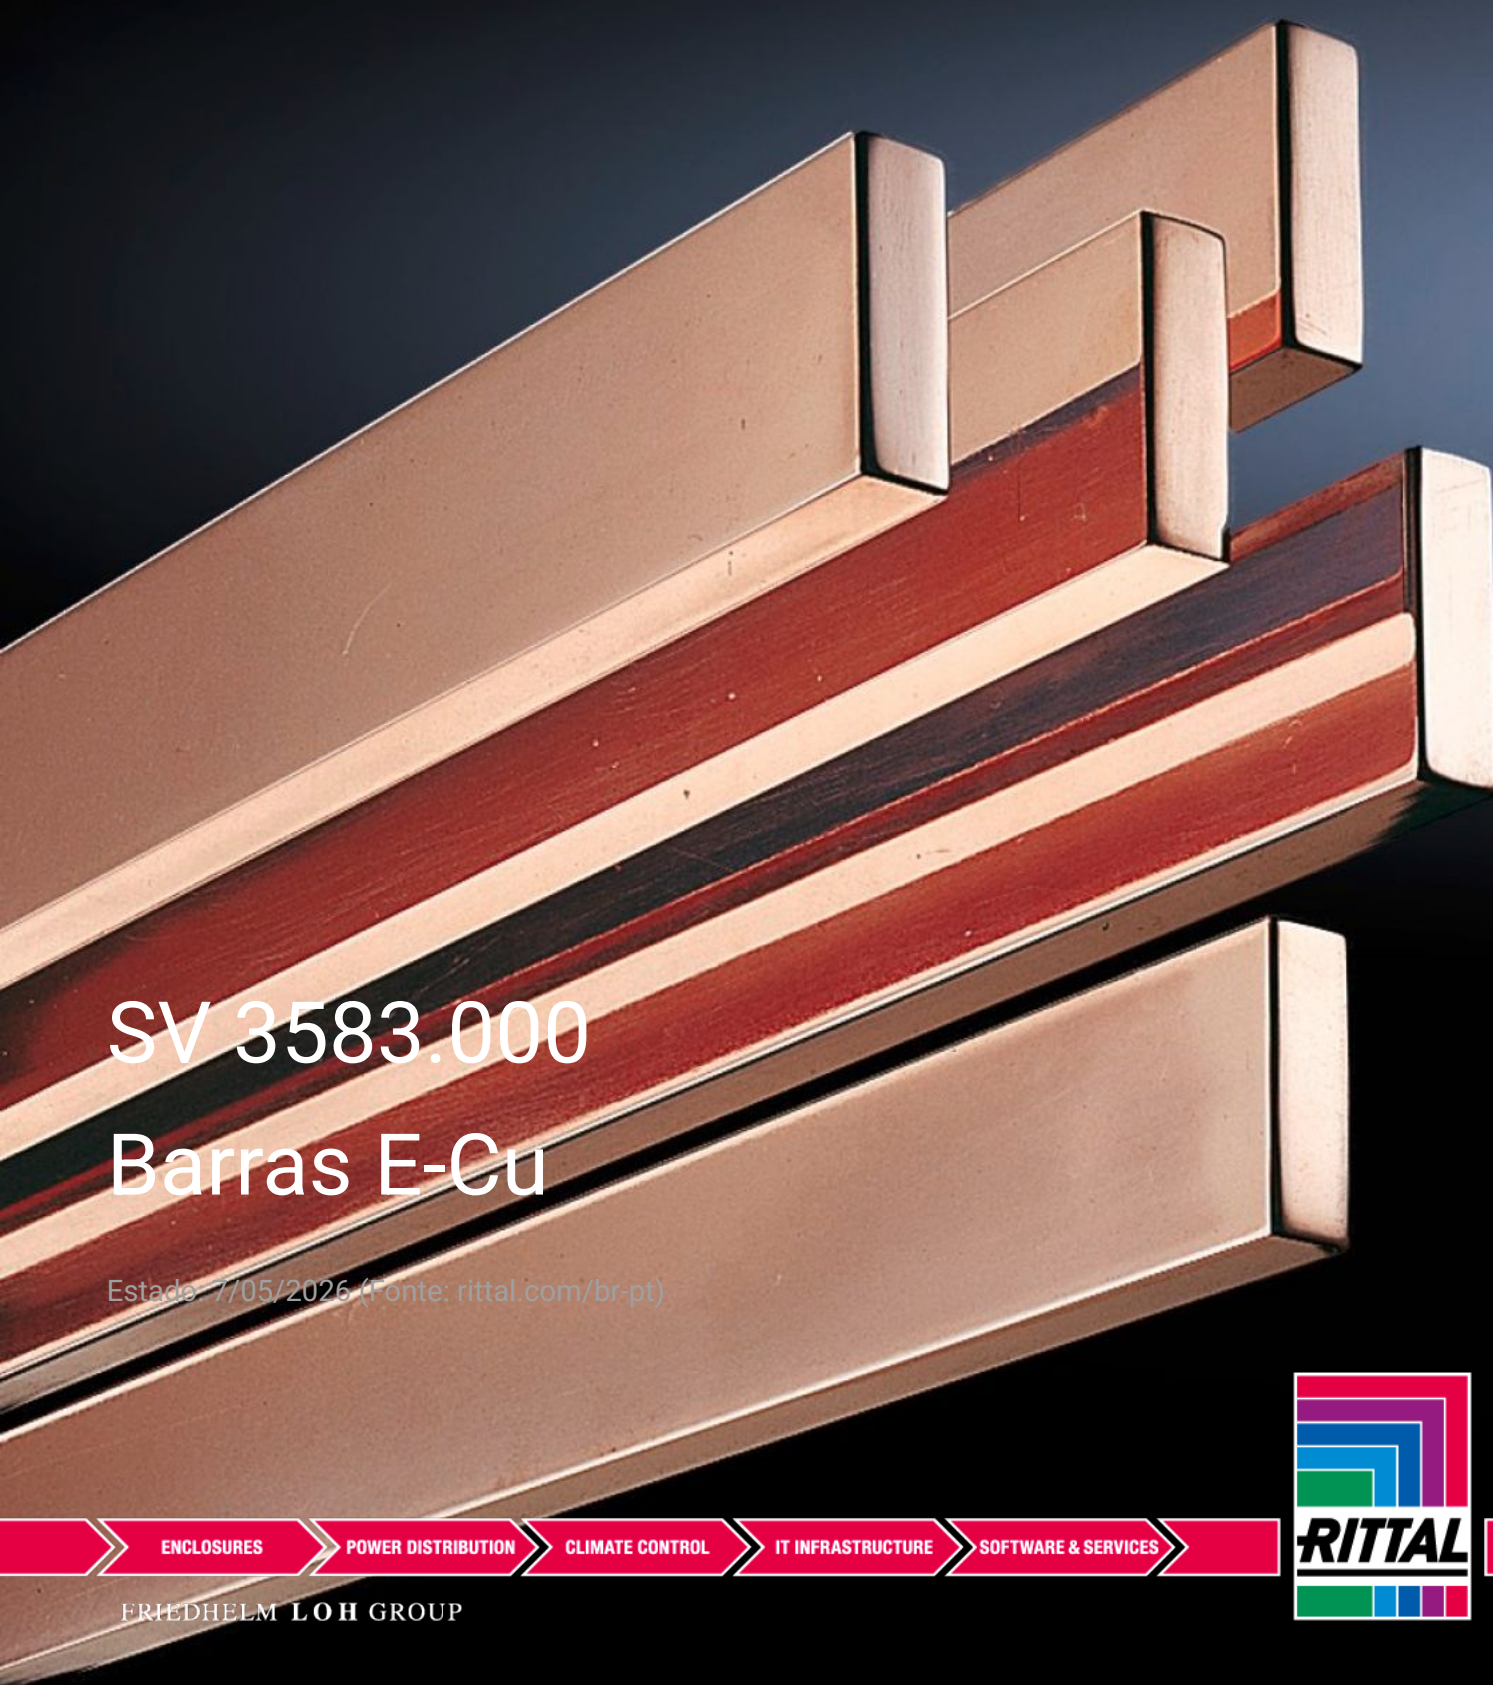

Rittal – The System.

Faster – better – everywhere.

SV 3583.000

Barras E-Cu

Estado: 7/05/2026 (Fonte: rittal.com/br-pt)

ENCLOSURES

POWER DISTRIBUTION

CLIMATE CONTROL

IT INFRASTRUCTURE

SOFTWARE & SERVICES

FRIEDHELM LOH GROUP