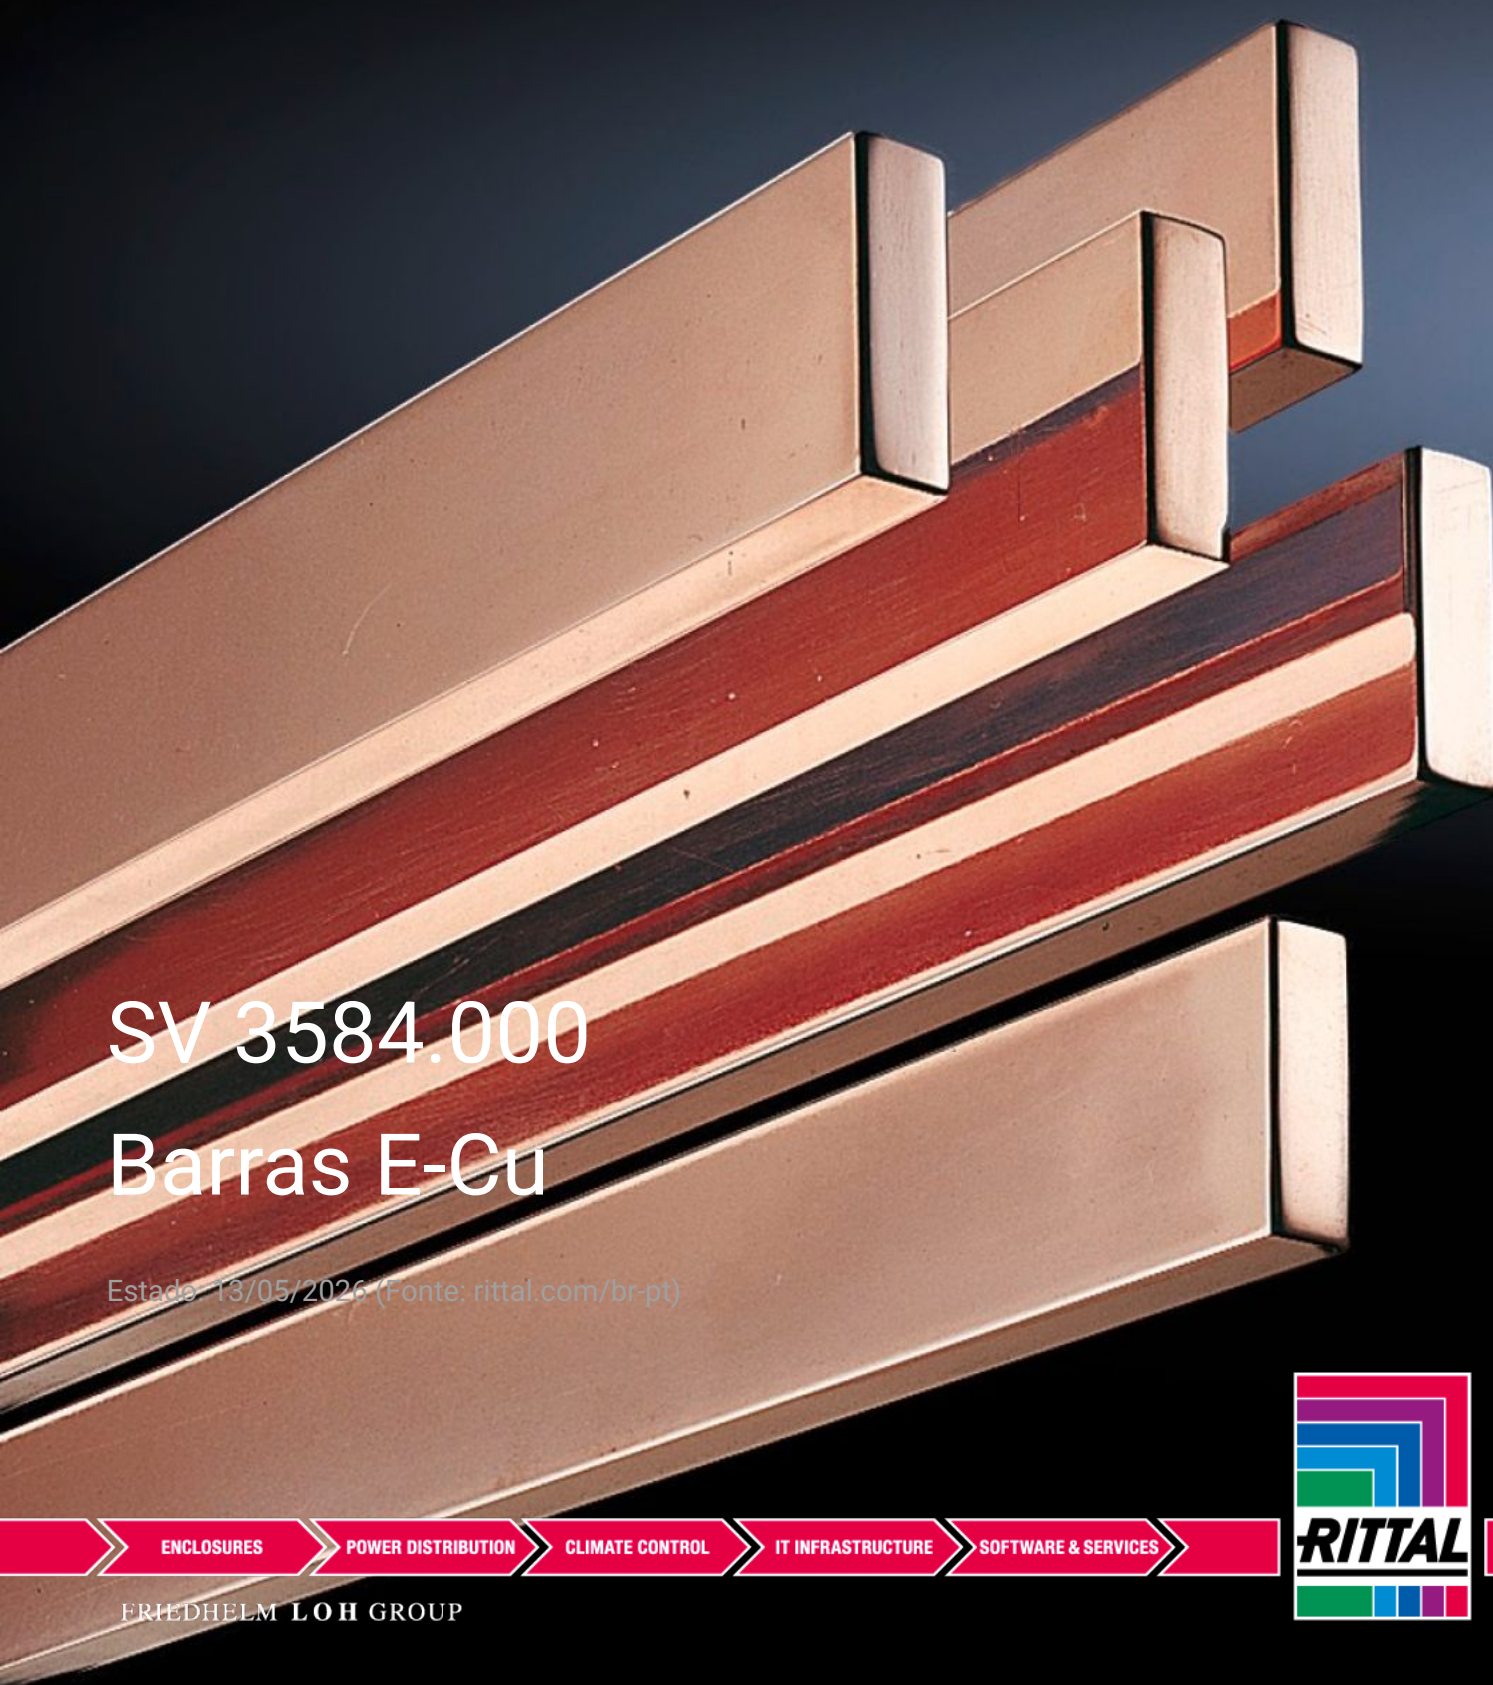

Rittal – The System.

Faster – better – everywhere.

SV 3584.000

Barras E-Cu

Estado: 13/05/2026 (Fonte: rittal.com/br-pt)

ENCLOSURES

POWER DISTRIBUTION

CLIMATE CONTROL

IT INFRASTRUCTURE

SOFTWARE & SERVICES

FRIEDHELM LOH GROUP