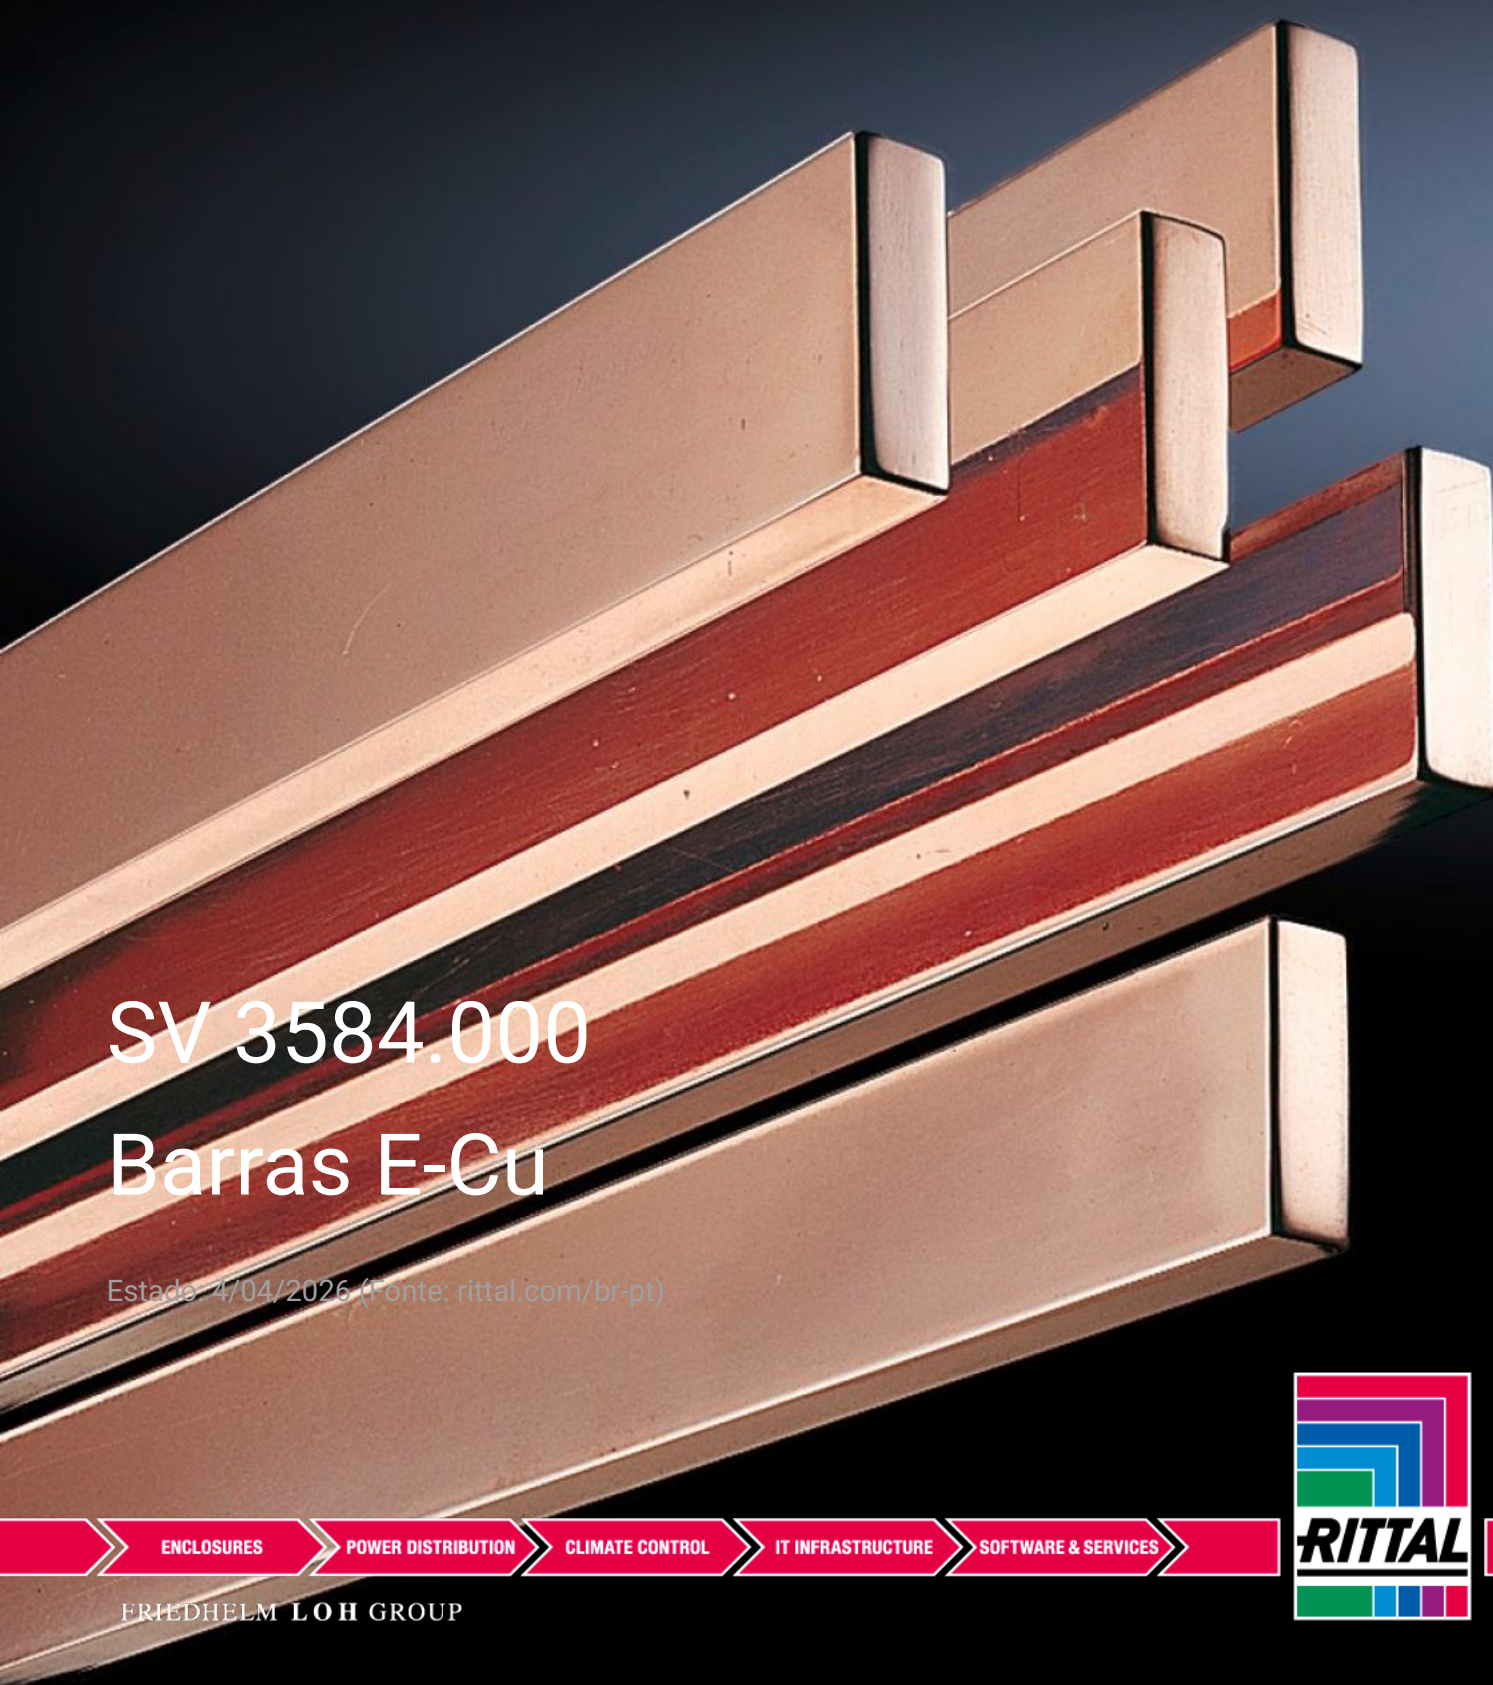

Rittal – The System.

Faster – better – everywhere.

SV 3584.000

Barras E-Cu

Estado: 4/04/2026 (Fonte: rittal.com/br-pt)

ENCLOSURES

POWER DISTRIBUTION

CLIMATE CONTROL

IT INFRASTRUCTURE

SOFTWARE & SERVICES

FRIEDHELM LOH GROUP