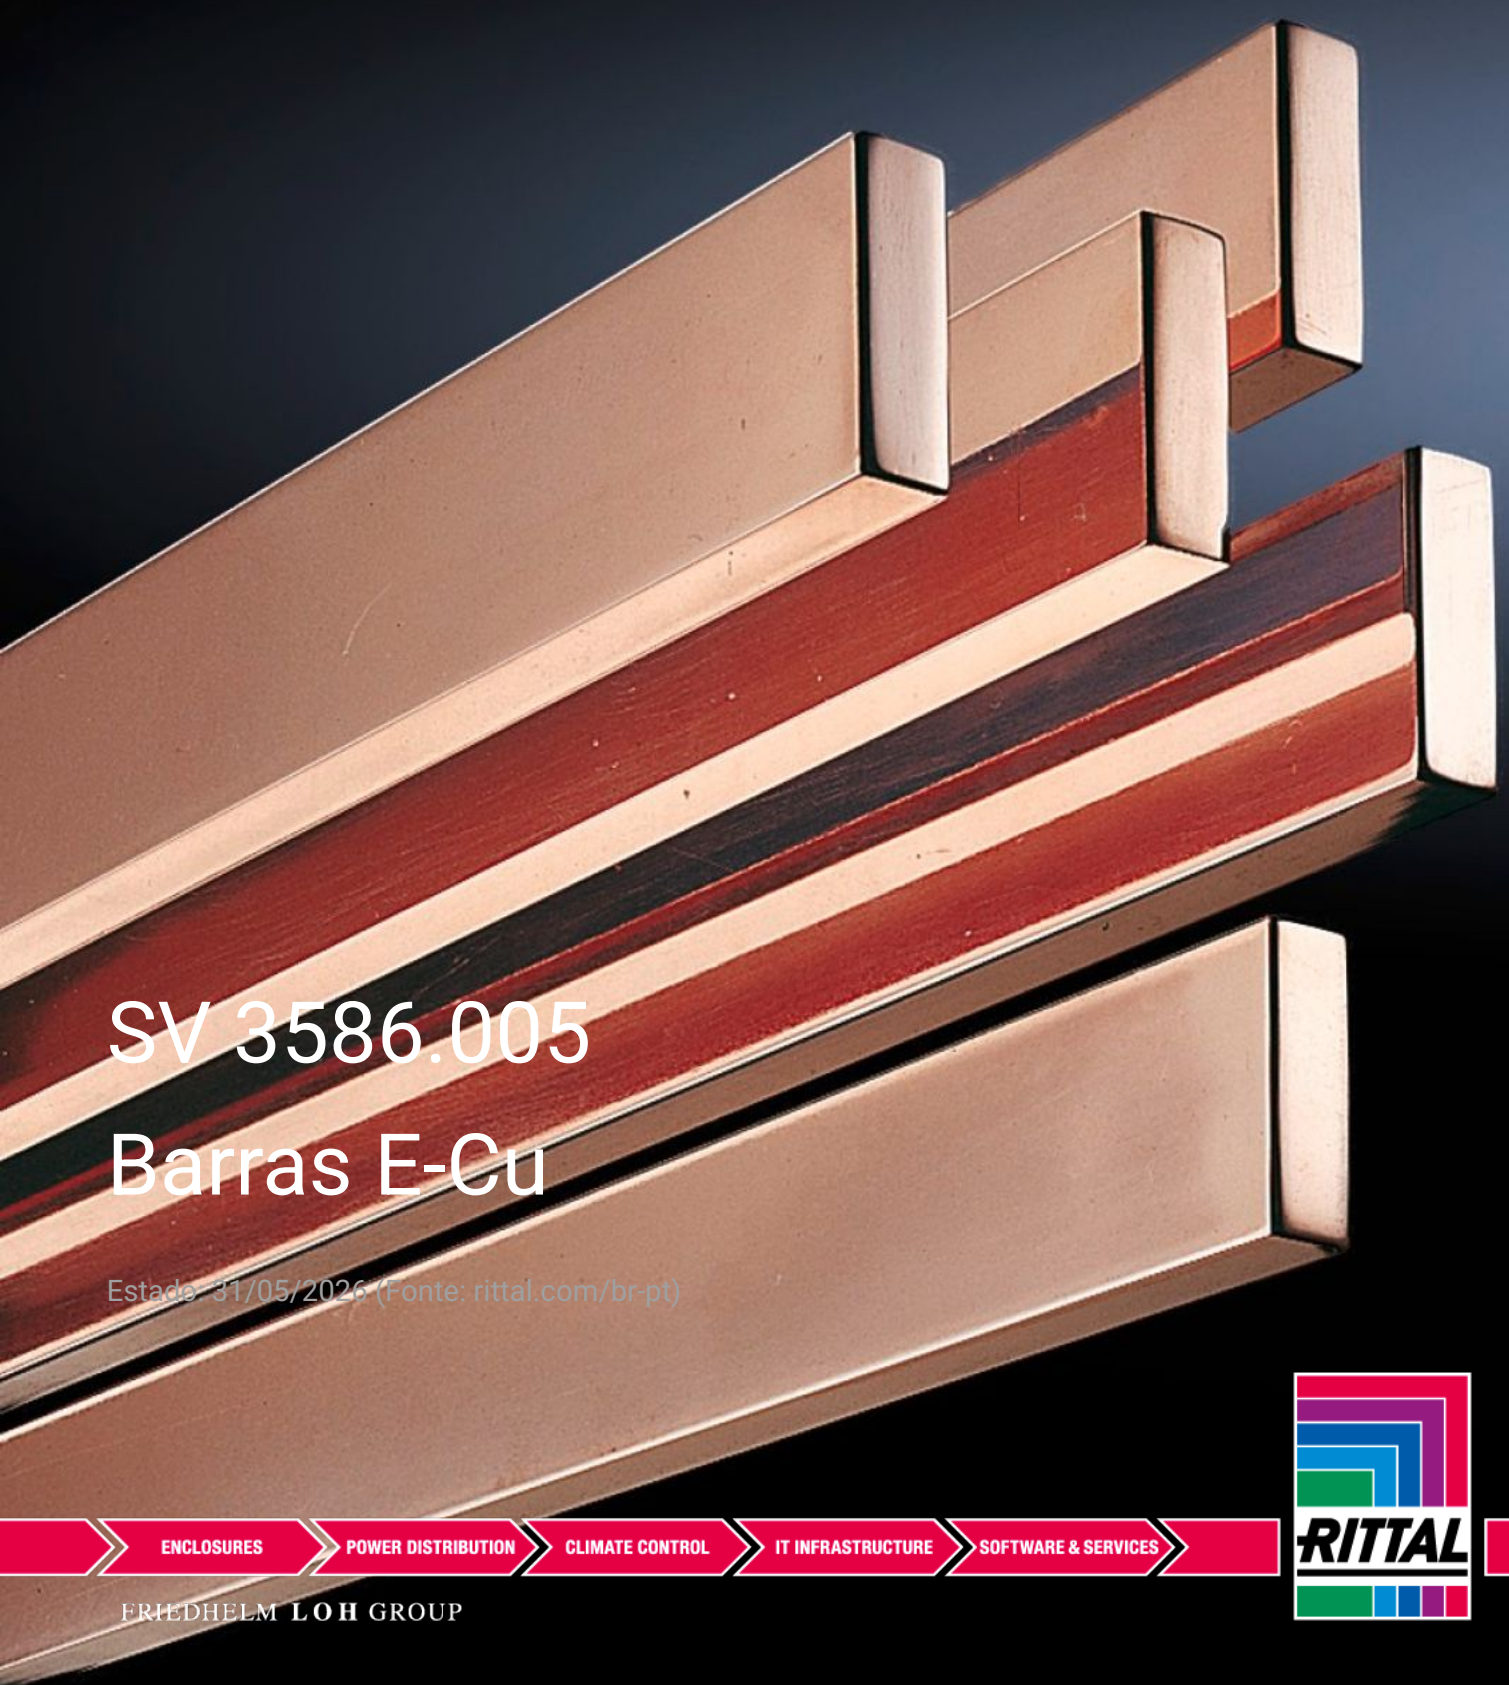

Rittal – The System.

Faster – better – everywhere.

SV 3586.005

Barras E-Cu

Estado: 31/05/2026 (Fonte: rittal.com/br-pt)

ENCLOSURES

POWER DISTRIBUTION

CLIMATE CONTROL

IT INFRASTRUCTURE

SOFTWARE & SERVICES

FRIEDHELM LOH GROUP

SV 3586.005 - Barras E-Cu

Comprimento: 2400 mm/barra.

Recursos

Cód. Ref.	SV 3586.005
Material	E-Cu F30
Nota	Comprimento variável
Normas	DIN EN 13 601
Diâmetro	30 mm x 10 mm
Dimensões	Comprimento: 2.400 mm
Emb.	3 unid.
Peso líquido	19,35 kg
Peso bruto	19,98 kg
Teor de cobre (kg / unidade)	6,45
Número da tarifa alfandegária	74071000
ETIM 9	EC001522
ETIM 8	EC001522
ECLASS 8.0	27370303
Descrição do produto	SV BARRA DE COBRE 30X10 - 2,4mt (pack.3)