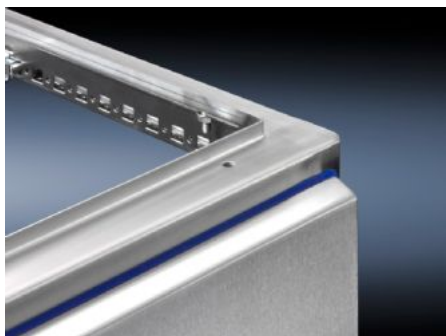

# HD 4000.185 - Laterais HD para armário de grande porte

## HD

Laterais com vedações azuis do lado de fora. Os pontos de fixação encontram-se dentro da área de vedação.