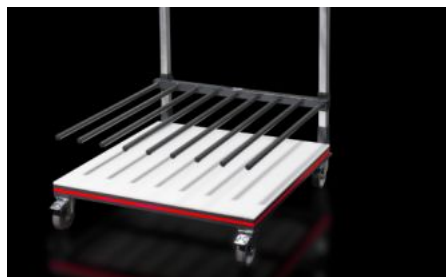

IT INFRASTRUCTURE

SOFTWARE & SERVICES

FRIEDHELM LOH GROUP

AS 4050.000 - Carro de armazém e de transporte LT 1000

O carrinho de armazenamento e transporte LT 1000 destina-se a armazenar e processar pedidos, além de facilitar o manuseio de peças planas.

Recursos

Cód. Ref.	AS 4050.000
Modelo	2 suportes com respectivamente 8 lugares, distância entre os tubos de 100 mm
Descrição do produto	O carrinho de armazenamento e transporte LT 1000 destina-se a armazenar e processar pedidos, além de facilitar o manuseio de peças planas, como placas de montagem, portas, laterais e painéis traseiros.
Vantagens	Ajuste individual pela regulagem da altura dos suportes Facilidade no armazenamento e transporte de peças planas Comodidade no transporte graças aos rodízios industriais Suporte com pintura eletrostática a pó, protege as partes planas, como portas, laterais, etc., contra riscos e danificações
Material	Placa de base: plástico Suporte: aço com pintura eletrostática a pó
Transport dimensions	Largura: 1.000 mm Altura: 1.500 mm Profundidade: 1.000 mm
Capacidade de carga	500 kg
Emb.	1 unid.
Peso líquido	110
Peso bruto	122