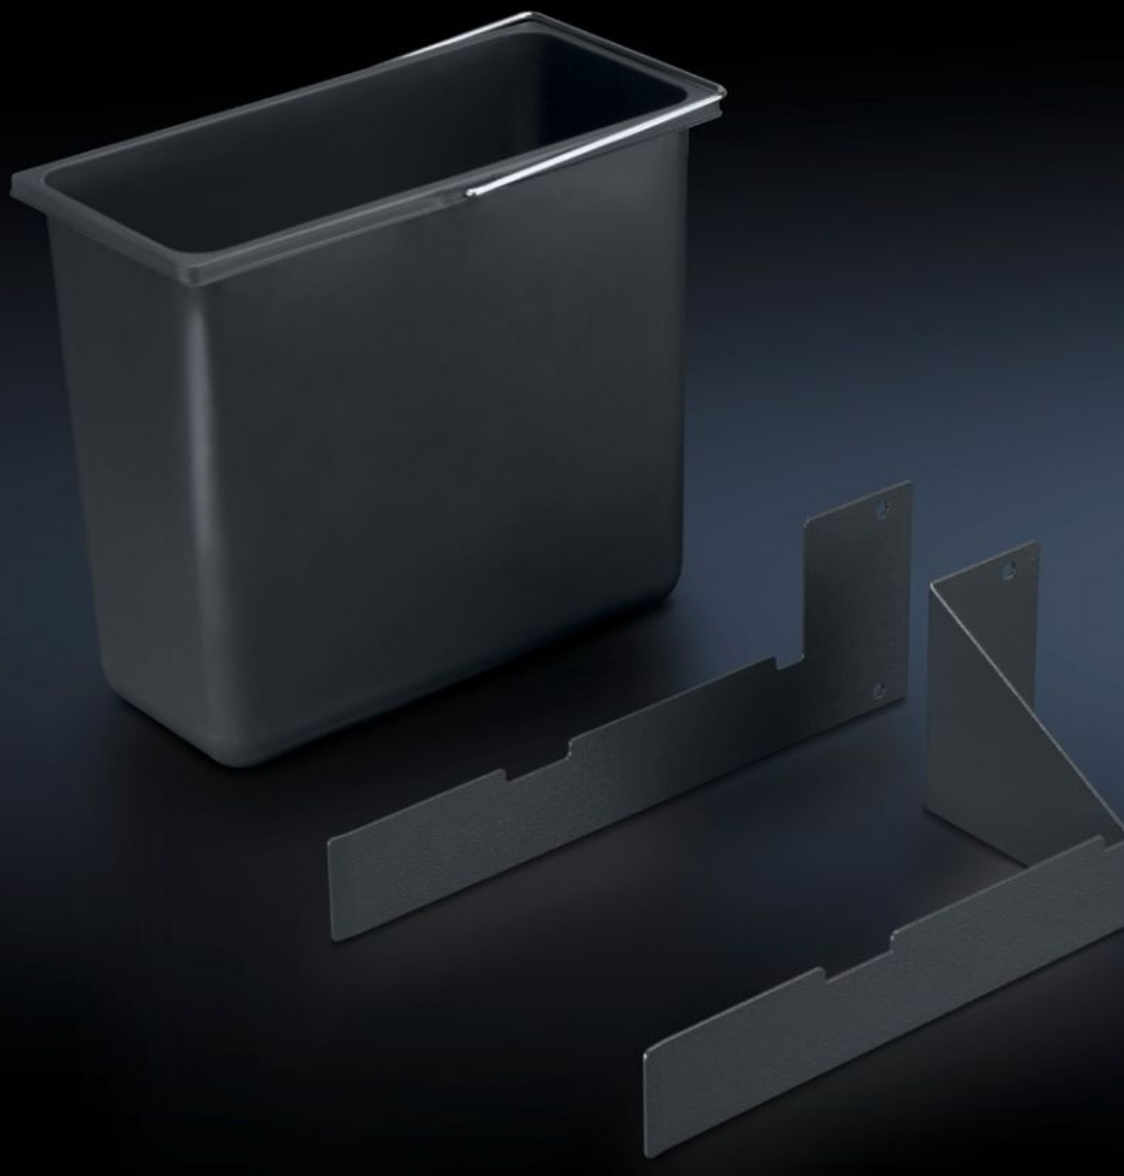

Rittal – The System.

Faster – better – everywhere.

AS 4051.115

Lixeira

Estado: 11/05/2026 (Fonte: rittal.com/br-pt)

ENCLOSURES

POWER DISTRIBUTION

CLIMATE CONTROL

IT INFRASTRUCTURE

SOFTWARE & SERVICES

FRIEDHELM LOH GROUP