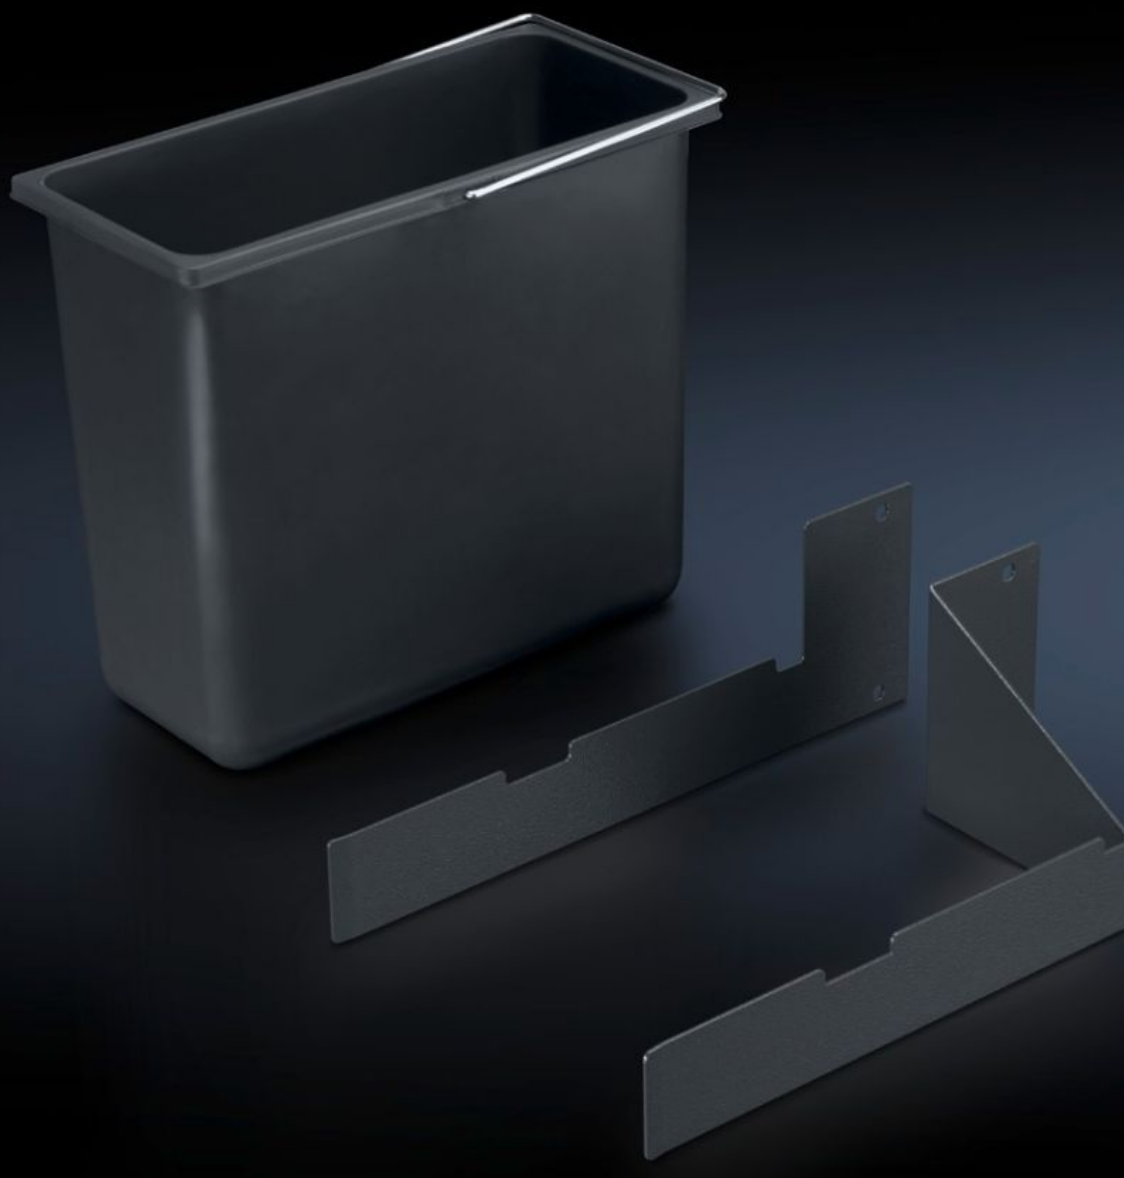

Rittal – The System.

Faster – better – everywhere.

AS 4051.115

Lixeira

Estado: 26/06/2026 (Fonte: rittal.com/br-pt)

ENCLOSURES

POWER DISTRIBUTION

CLIMATE CONTROL

IT INFRASTRUCTURE

SOFTWARE & SERVICES

FRIEDHELM LOH GROUP