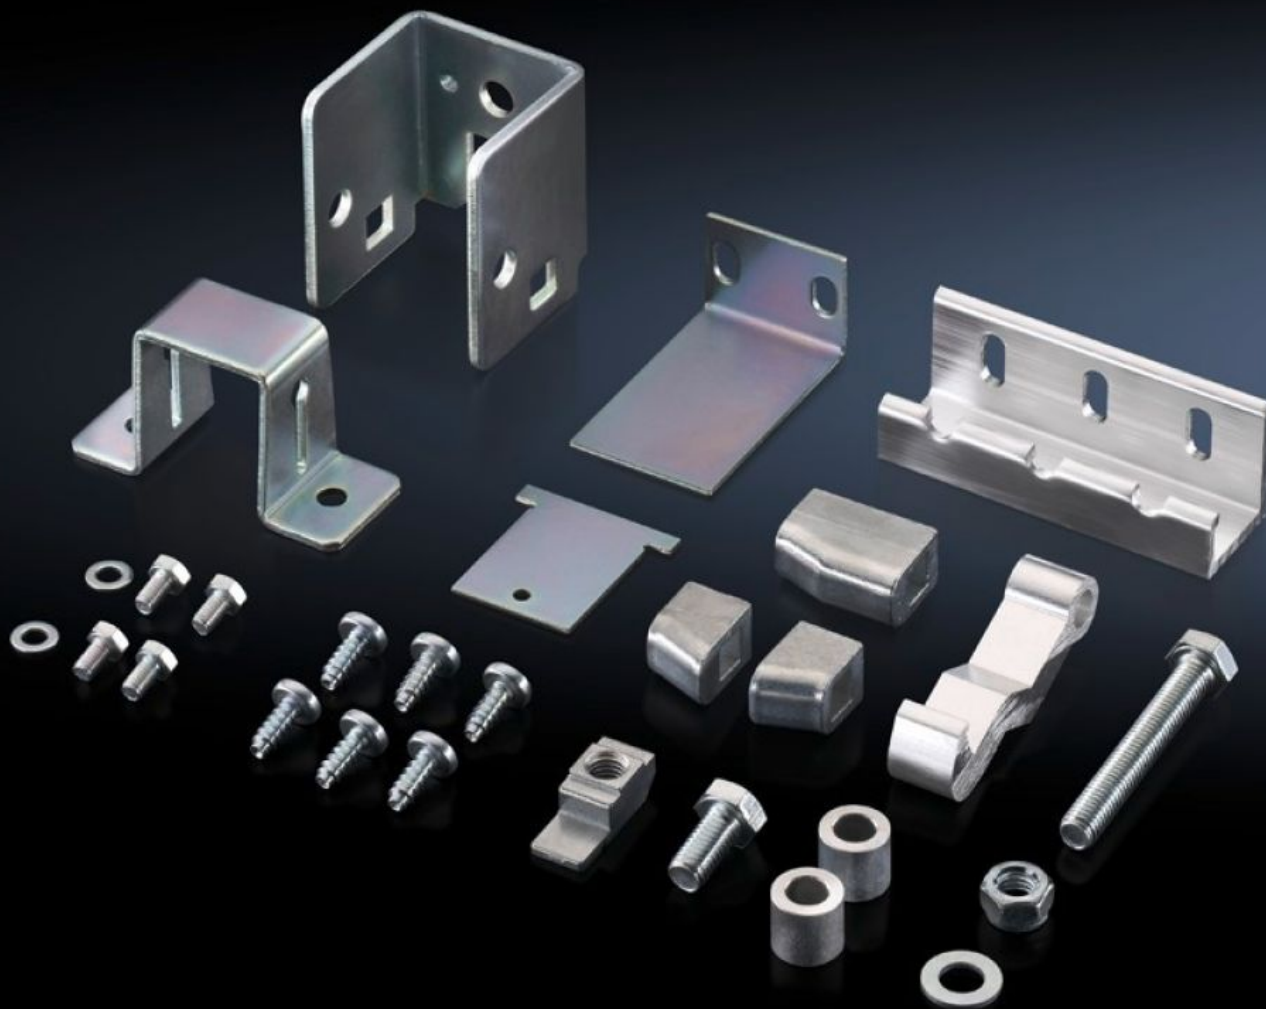

Rittal – The System.

Faster – better – everywhere.

TS 4911.100

Travamento de porta secundária

Estado: 13/05/2026 (Fonte: rittal.com/br-pt)

ENCLOSURES

POWER DISTRIBUTION

CLIMATE CONTROL

IT INFRASTRUCTURE

SOFTWARE & SERVICES

FRIEDHELM LOH GROUP

TS 4911.100 - Travamento de porta secundária

Sistema de travamento de porta secundária para a instalação no armário do lado.

Recursos

Cód. Ref.	TS 4911.100
Modelo	Para armários com duas portas
Descrição do produto	Em combinação com a cobertura de chave seccionadora, também atende aos padrões da norma UL 508 A para sistemas modulares. Dependendo do sistema modular, são necessários diferentes componentes.
Instalações possíveis	Instalação no armário do lado
Emb.	1 unid.
Peso líquido	0,8 kg
Peso bruto	0,835 kg
Número da tarifa alfandegária	83015000
ETIM 9	EC000327
ETIM 8	EC000327
ECLASS 8.0	27409217
Descrição do produto	TRAVAMENTO DA PORTA SECUNDARIA