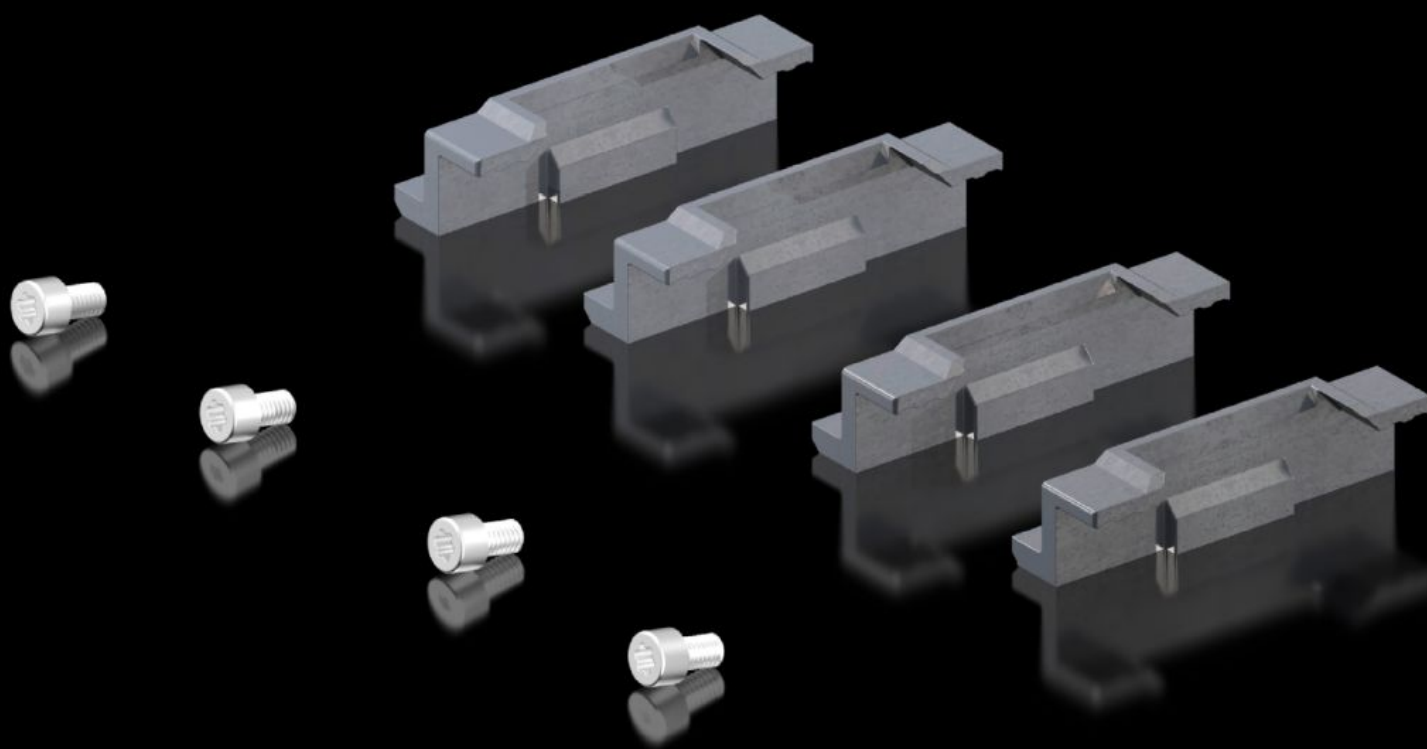

Rittal – The System.

Faster – better – everywhere.

TS 5050.412

Peças de fecho

Estado: 13/05/2026 (Fonte: rittal.com/br-pt)

ENCLOSURES

POWER DISTRIBUTION

CLIMATE CONTROL

IT INFRASTRUCTURE

SOFTWARE & SERVICES

FRIEDHELM LOH GROUP

TS 5050.412 - Peças de fecho Para TS com porta dupla

Recursos

Cód. Ref.	TS 5050.412
Escopo de fornecimento	Peças de fecho Inclui material de fixação
Emb.	1 unid.
Peso líquido	0,26 kg
Peso bruto	0,262 kg
Número da tarifa alfandegária	83016000
ETIM 9	EC002626
ETIM 8	EC002626
ECLASS 8.0	27189266