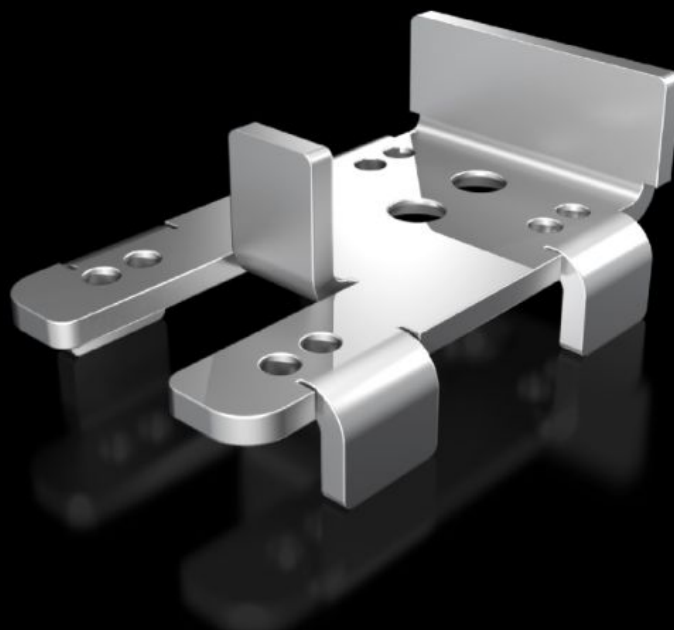

Rittal – The System.

Faster – better – everywhere.

VX 5302.351

Cantoneiras de montagem

Estado: 2/04/2026 (Fonte: rittal.com/br-pt)

ENCLOSURES

POWER DISTRIBUTION

CLIMATE CONTROL

IT INFRASTRUCTURE

SOFTWARE & SERVICES

FRIEDHELM LOH GROUP

VX 5302.351 - Cantoneiras de montagem para chave de posicionamento da porta do VX, VX IT, TX CableNet

Para fixação de uma chave de posicionamento de portas na estrutura do quadro.

Recursos

Cód. Ref.	VX 5302.351
Descrição do produto	Para fixação de uma chave de posicionamento de portas na estrutura do quadro do VX, VX IT e TX CableNet em combinação com diferentes variantes de portas deses sistemas de armários. Dependendo da variante de porta, a fixação é feita na parte de cima no perfil horizontal do quadro ou nos perfis verticais laterais.
Escopo de fornecimento	Inclui material de fixação
Emb.	1 unid.
Peso líquido	0,065 kg
Peso bruto	0,069 kg
Número da tarifa alfandegária	83024900
ETIM 9	EC002620
ECLASS 8.0	27189234
Descrição do produto	Cantoneira para fixação de uma chave de posicionamento de porta na estrutura do quadro do VX, VX IT em combinação com diferentes variantes de portas do sistema de armários e racks VX, VX IT.