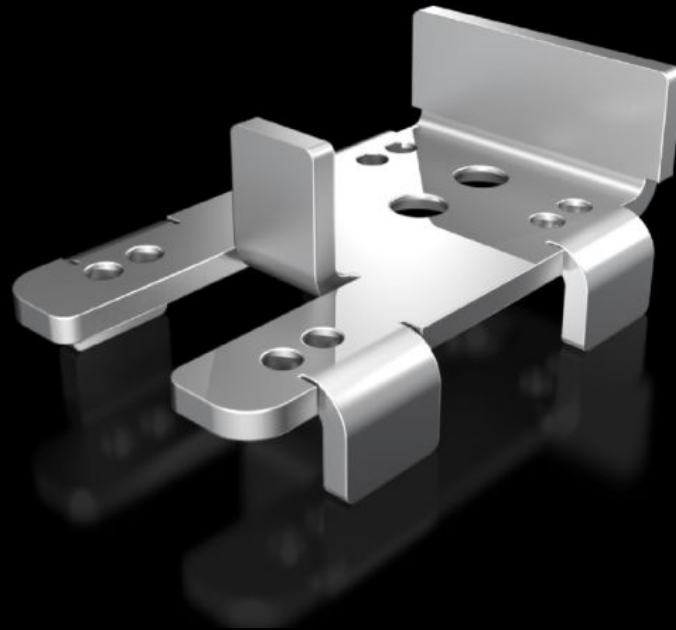

Rittal – The System.

Faster – better – everywhere.

VX 5302.351

Cantoneiras de montagem

Estado: 3/11/2025 (Fonte: rittal.com/br-pt)

ENCLOSURES

POWER DISTRIBUTION

CLIMATE CONTROL

IT INFRASTRUCTURE

SOFTWARE & SERVICES

FRIEDHELM LOH GROUP

VX 5302.351 - Cantoneiras de montagem para chave de posicionamento da porta do VX, VX IT, TX CableNet

Para fixação de uma chave de posicionamento de portas na estrutura do quadro.

Recursos

Cód. Ref.	VX 5302.351
Descrição do produto	Para fixação de uma chave de posicionamento de portas na estrutura do quadro do VX, VX IT e TX CableNet em combinação com diferentes variantes de portas deses sistemas de armários. Dependendo da variante de porta, a fixação é feita na parte de cima no perfil horizontal do quadro ou nos perfis verticais laterais.
Escopo de fornecimento	Inclui material de fixação
Emb.	1 unid.
Peso líquido	0.065
Peso bruto	0.069
Número da tarifa alfandegária	83024900
EAN	4028177965645
ETIM 9	EC002620
ECLASS 8.0	27189234