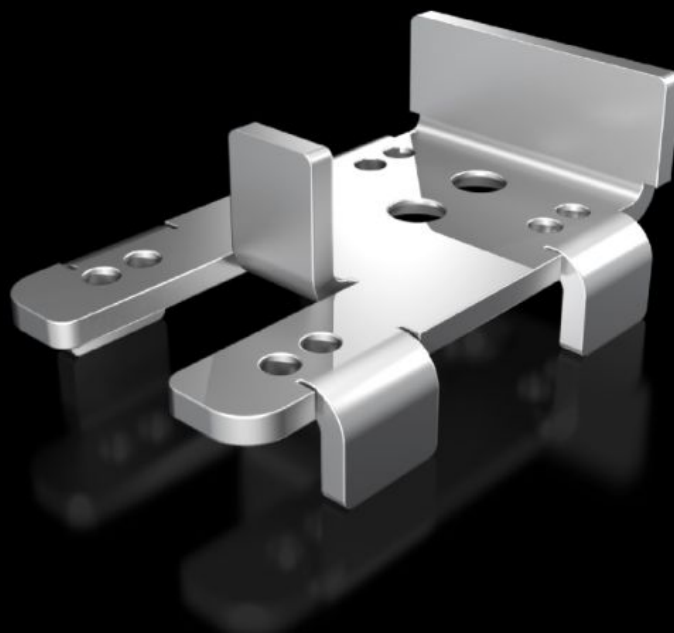

Rittal – The System.

Faster – better – everywhere.

VX 5302.351

Cantoneiras de montagem

Estado: 2/06/2026 (Fonte: rittal.com/br-pt)

ENCLOSURES

POWER DISTRIBUTION

CLIMATE CONTROL

IT INFRASTRUCTURE

SOFTWARE & SERVICES

FRIEDHELM LOH GROUP

VX 5302.351 - Cantoneiras de montagem para chave de posicionamento da porta do VX, VX IT, TX CableNet

Para fixação de uma chave de posicionamento de portas na estrutura do quadro.

Recursos

Cód. Ref.	VX 5302.351
Descrição do produto	Para fixação de uma chave de posicionamento de portas na estrutura do quadro do VX, VX IT e TX CableNet em combinação com diferentes variantes de portas deses sistemas de armários. Dependendo da variante de porta, a fixação é feita na parte de cima no perfil horizontal do quadro ou nos perfis verticais laterais.
Escopo de fornecimento	Inclui material de fixação
Emb.	1 unid.
Peso líquido	0,065 kg
Peso bruto	0,071 kg
Número da tarifa alfandegária	83024900
ETIM 9	EC002620
ECLASS 8.0	27189234
Descrição do produto	Cantoneira para fixação de uma chave de posicionamento de porta na estrutura do quadro do VX, VX IT em combinação com diferentes variantes de portas do sistema de armários e racks VX, VX IT.